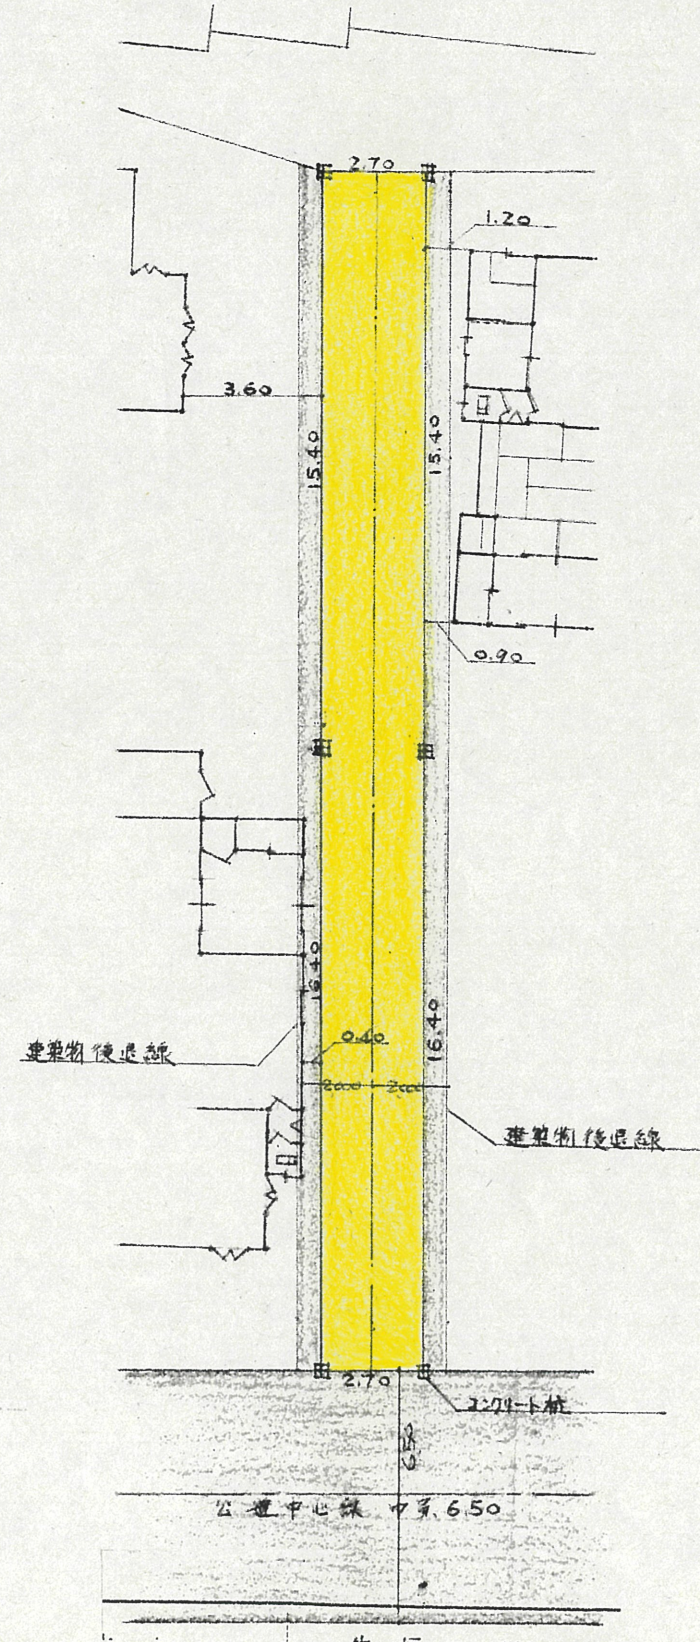

附近見取図

断面図

S-1/40

S-1/600

道の指定図	指定番号	49-14
布橋一丁目 地内	指定年月日	S49.12.23

地籍

図 (実測図及び公図写)

S-1/200