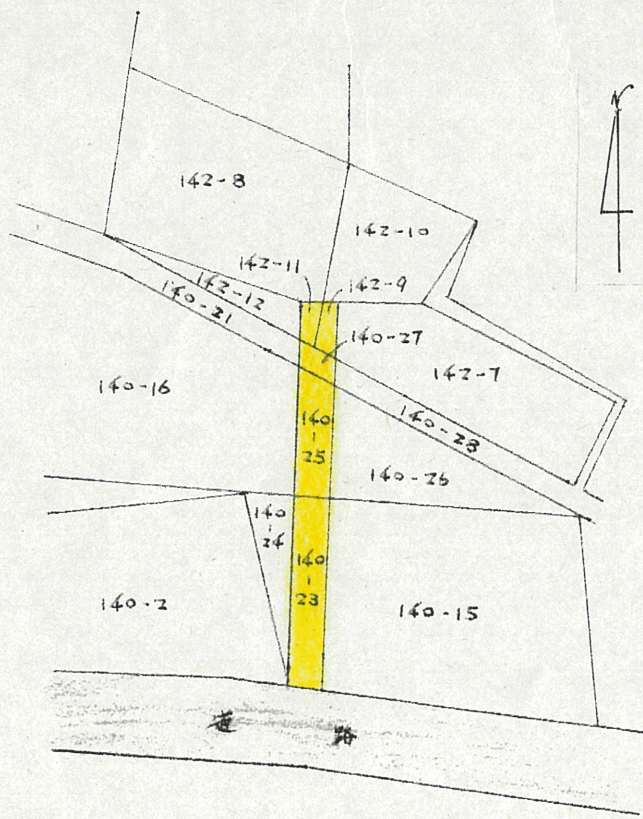

附近見取図

断面図

S-1/40

S-1/600

道の指定図	指定番号	49-14
布橋一丁目 地内	指定年月日	S49.12.23

地籍

図 (実測図及び公図写)

S-1/200