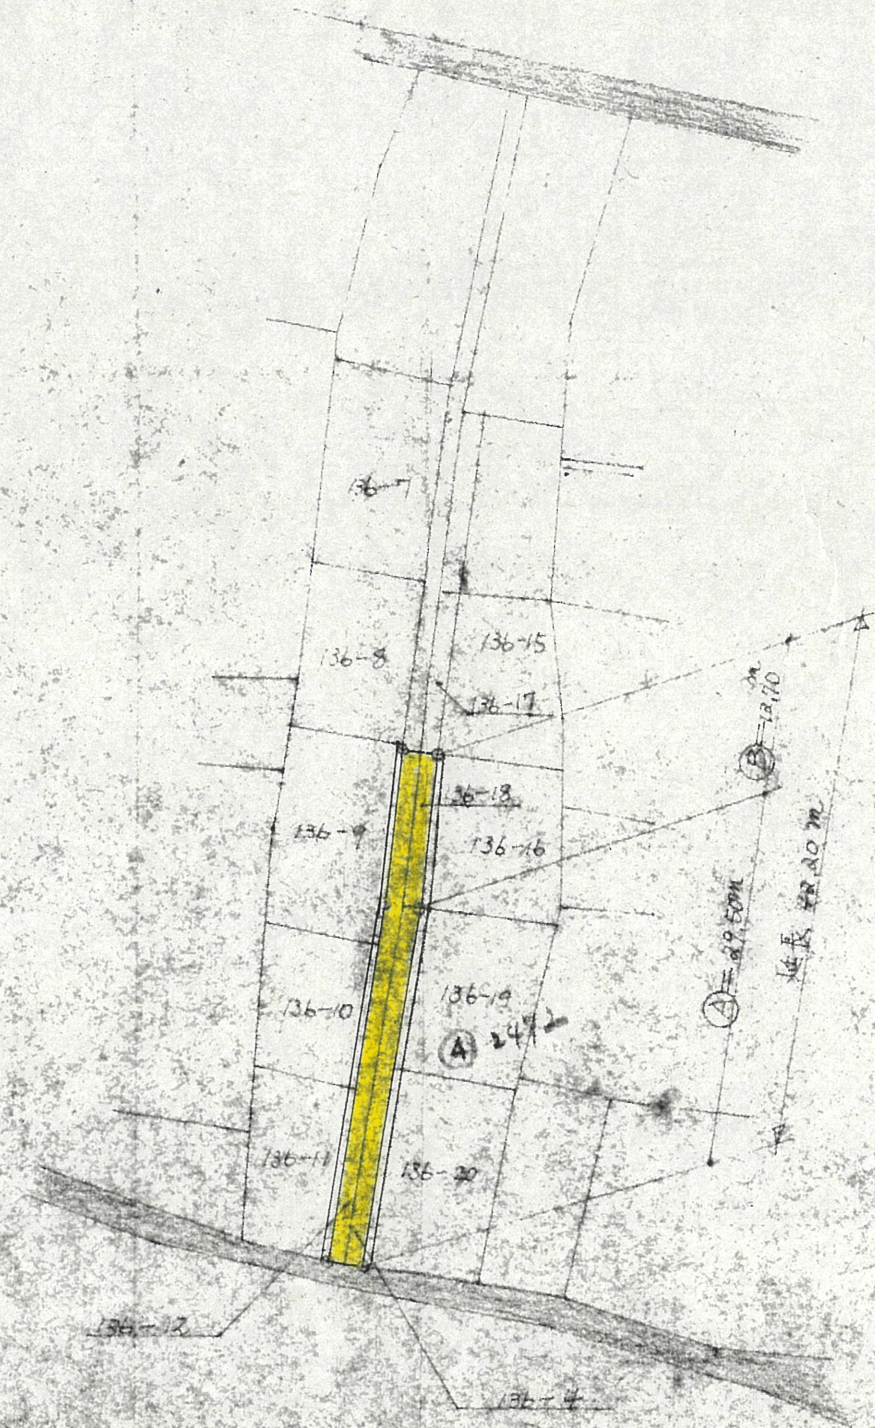

附近見取図

断面図

道の指定図	指定番号	50-15
鴨江四丁目 地内	指定年月日	S51.2.26

地籍図 (実測図及び公図写)

実測図 S=1/500

公図写 S=1/500 鴨江四丁目