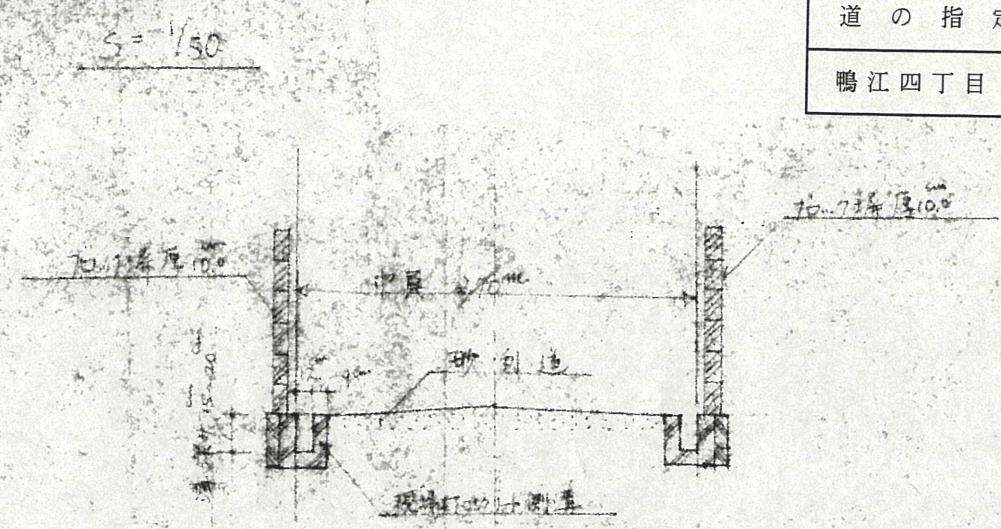

附近見取図

断面図

道の指定図	指定番号	50-15
鴨江四丁目 地内	指定年月日	S51.2.26

地籍図 (実測図及び公図写)

実測図 S=1/500

公図写 S=1/500 鴨江四丁目