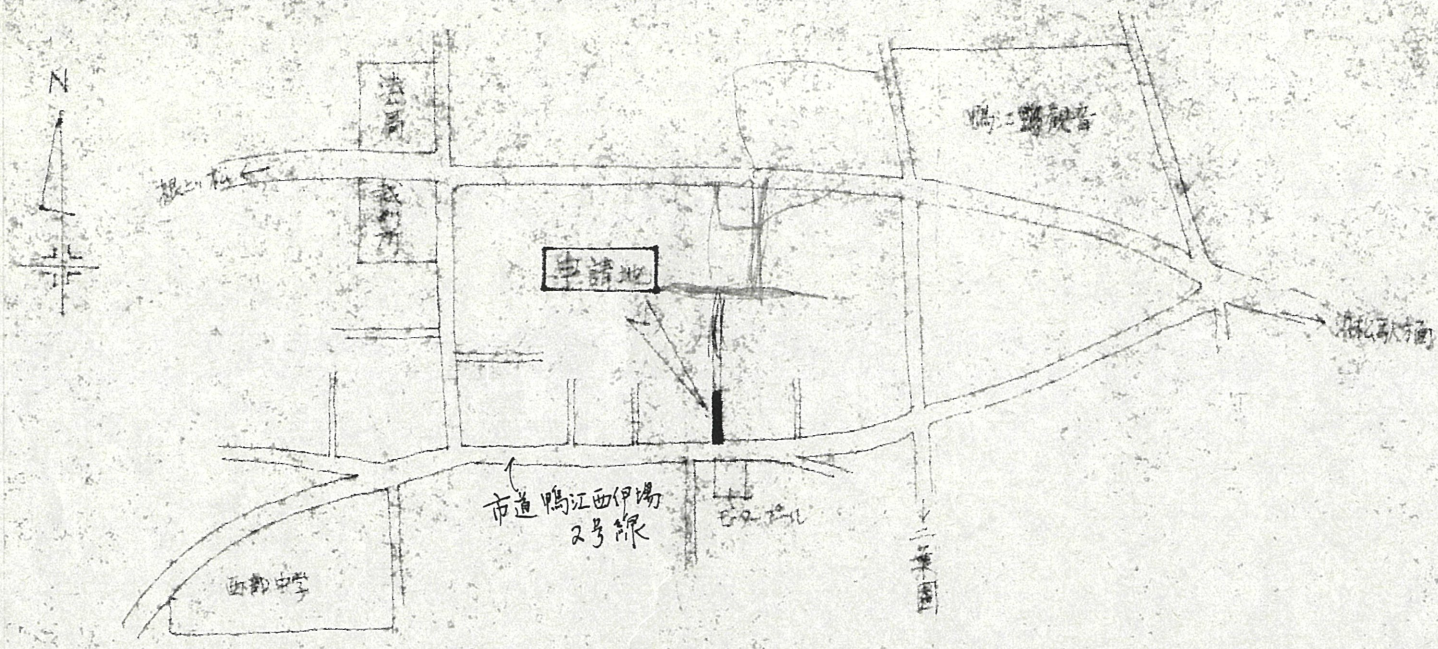

附近見取図

断面図

道の指定図	指定番号	50-15
鴨江四丁目 地内	指定年月日	S51.2.26

地籍図 (実測図及び公図写)

実測図 S=1/500

公図写 S=1/500 鴨江四丁目