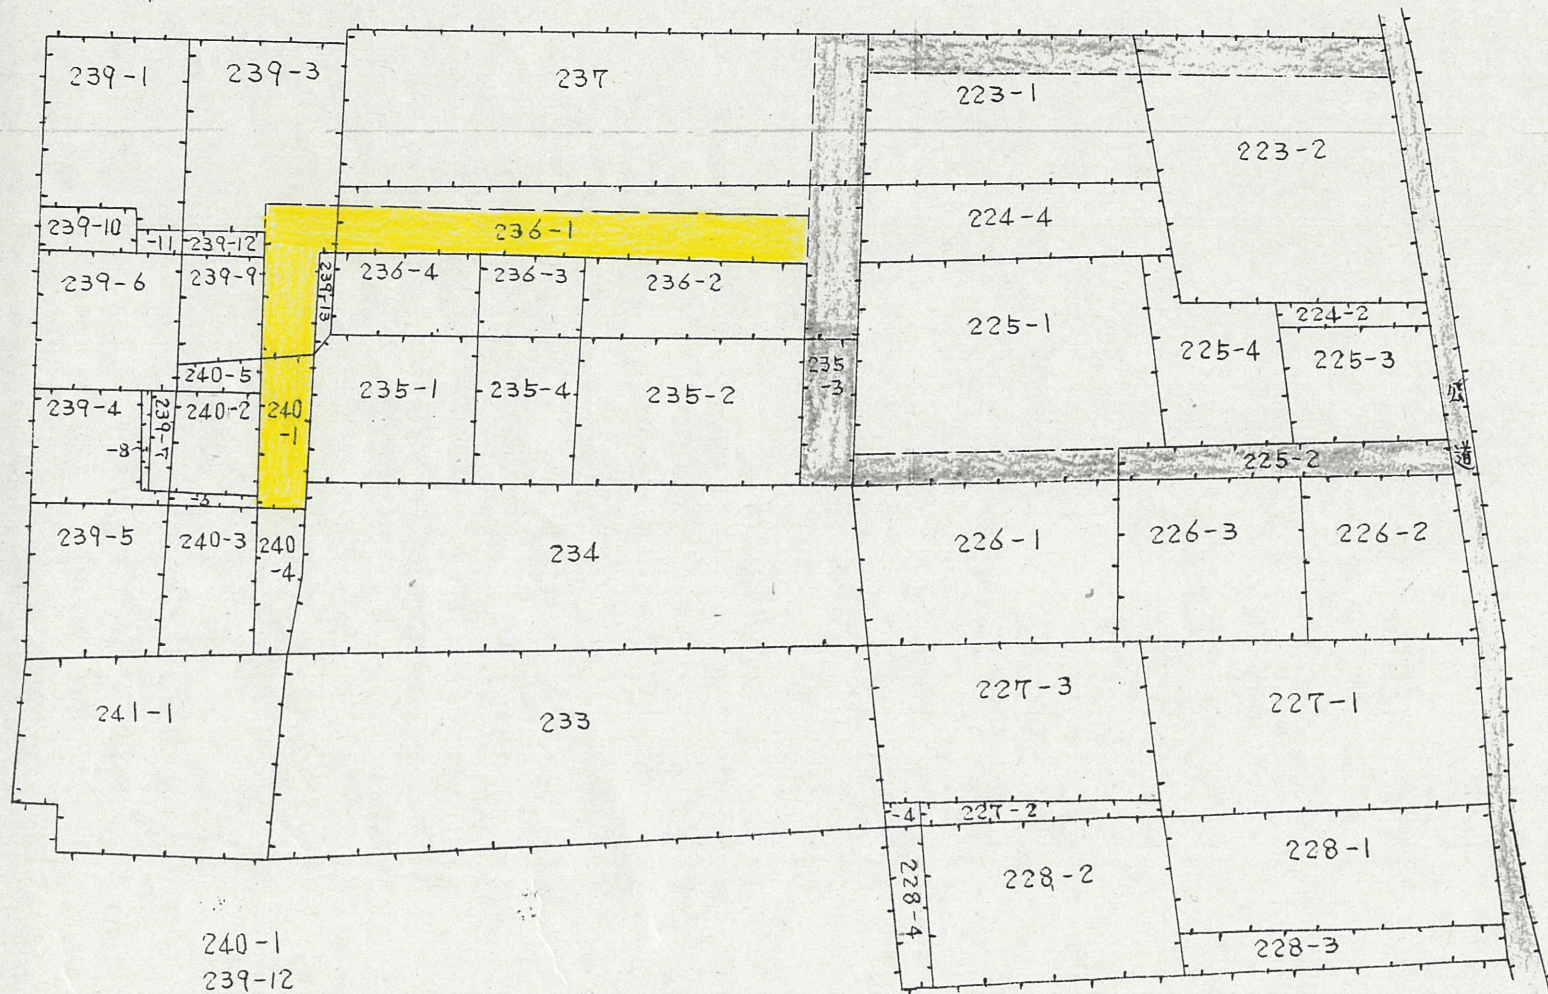

附近見取図

断面図 1/40

道の指定図	指定番号	51-4
布橋三丁目 地内	指定年月日	S51.8.10

地籍図 (実測図及び公図写)

公図写 1/500

- 240-1
- 239-12
- 240-5
- 240-6
- 240-4
- 239-13

実測図 1/500