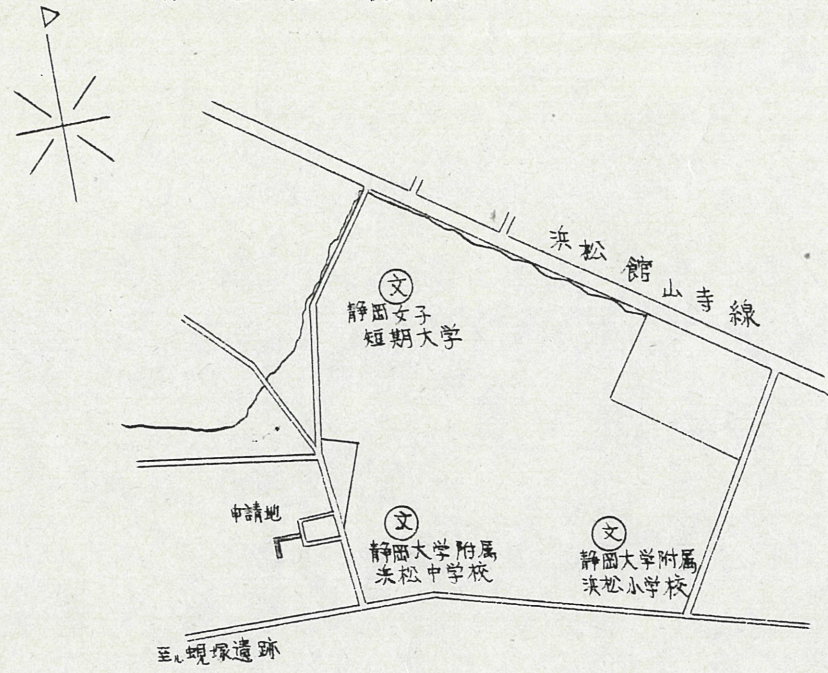

附近見取図

断面図 1/40

道の指定図	指定番号	51-4
布橋三丁目 地内	指定年月日	S51.8.10

地籍図 (実測図及び公図写)

公図写 1/500

- 240-1
- 239-12
- 240-5
- 240-6
- 240-4
- 239-13

実測図 1/500