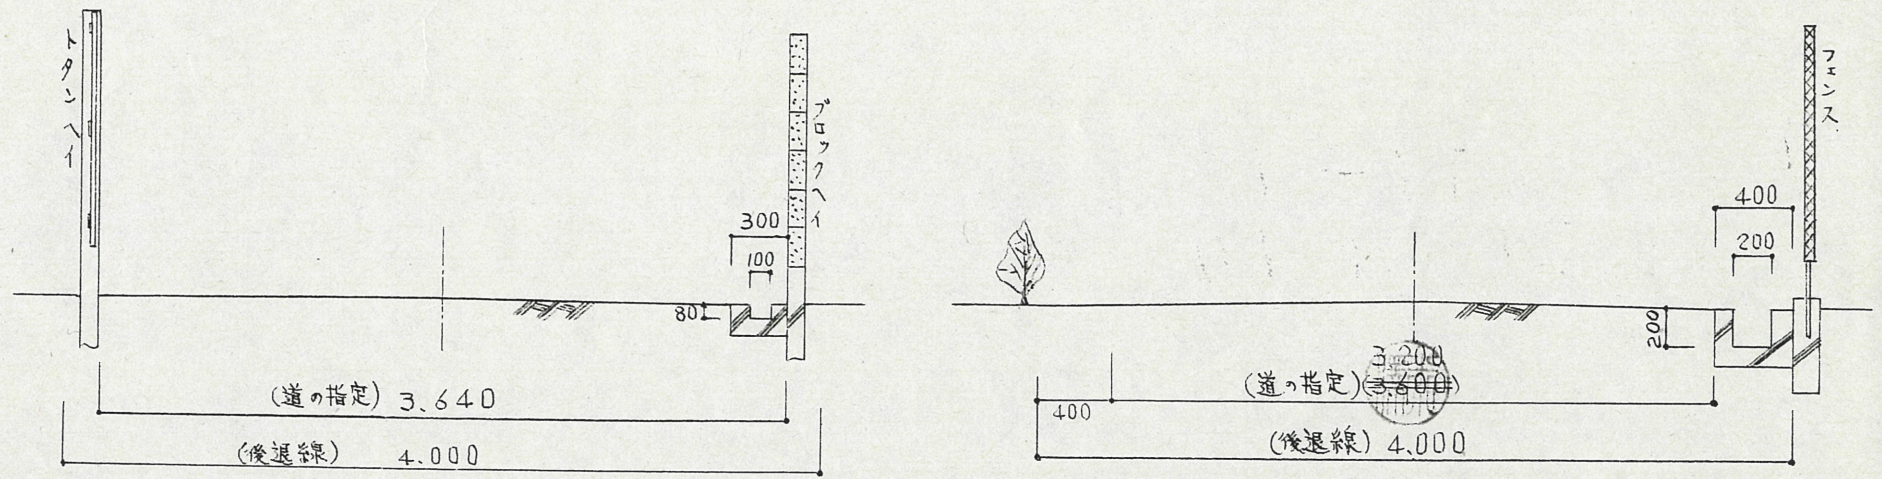

附近見取図

断面図 1/40

道の指定図	指定番号	51-4
布橋三丁目 地内	指定年月日	S51.8.10

地籍図 (実測図及び公図写)

公図写 1/500

- 240-1
- 239-12
- 240-5
- 240-6
- 240-4
- 239-13

実測図 1/500