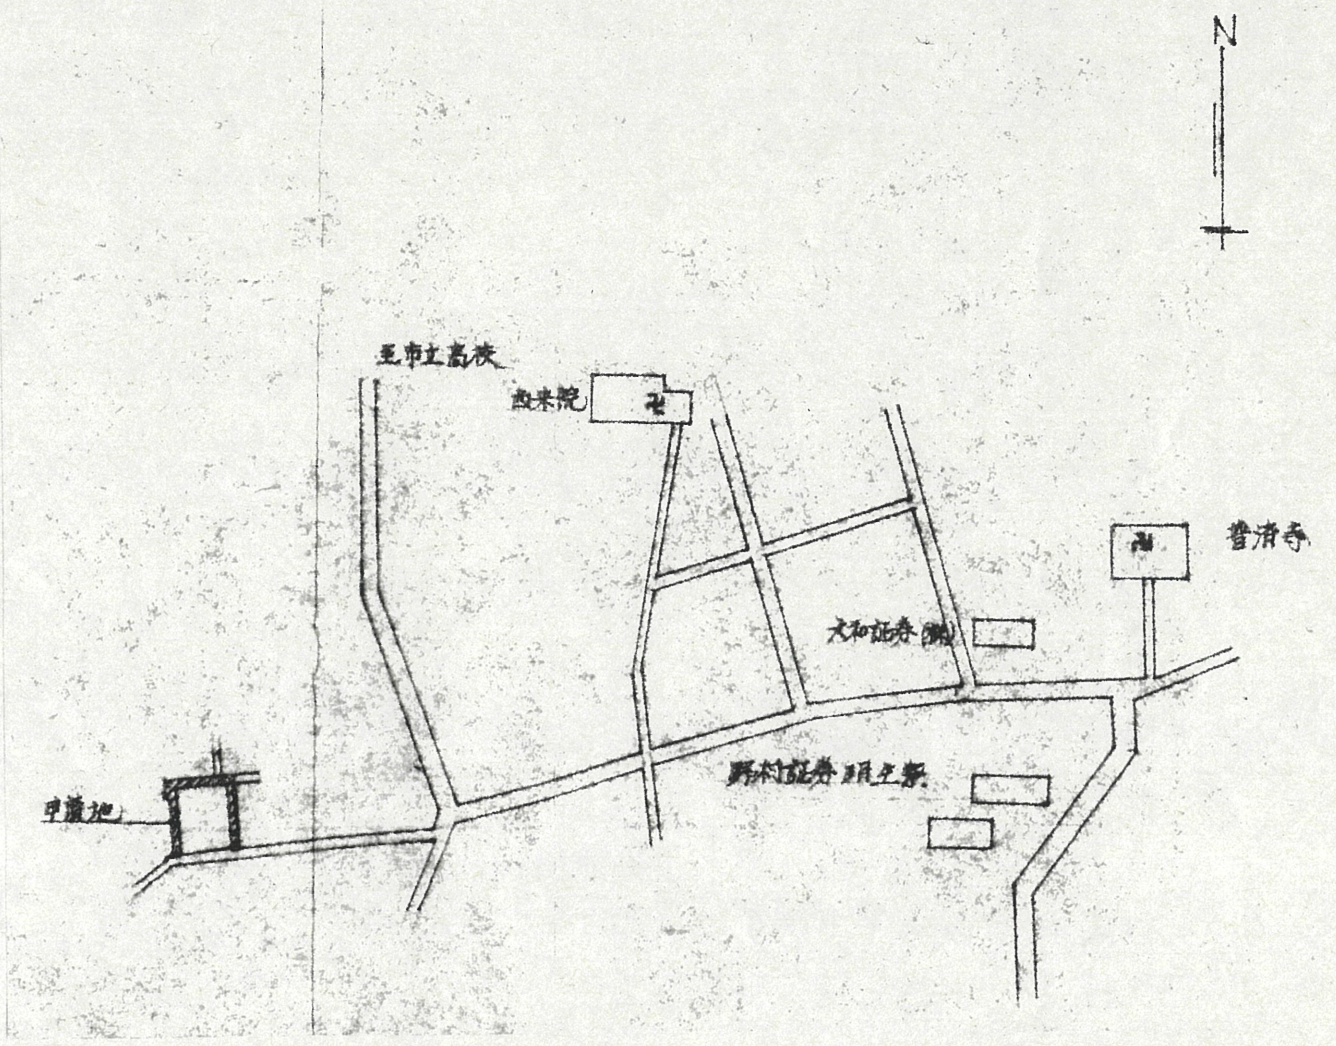

道の指定図	指定番号	51-6
蛸塚一丁目 地内	指定年月日	S51.12.6

道の指定図	指定番号	51-6
蛸塚一丁目 地内	指定年月日	S51.12.6

* 地番は 19810-〇

公図写 1/600

王市土高夜
西米院
菅清寺
大和証券
野村証券
中蔵地