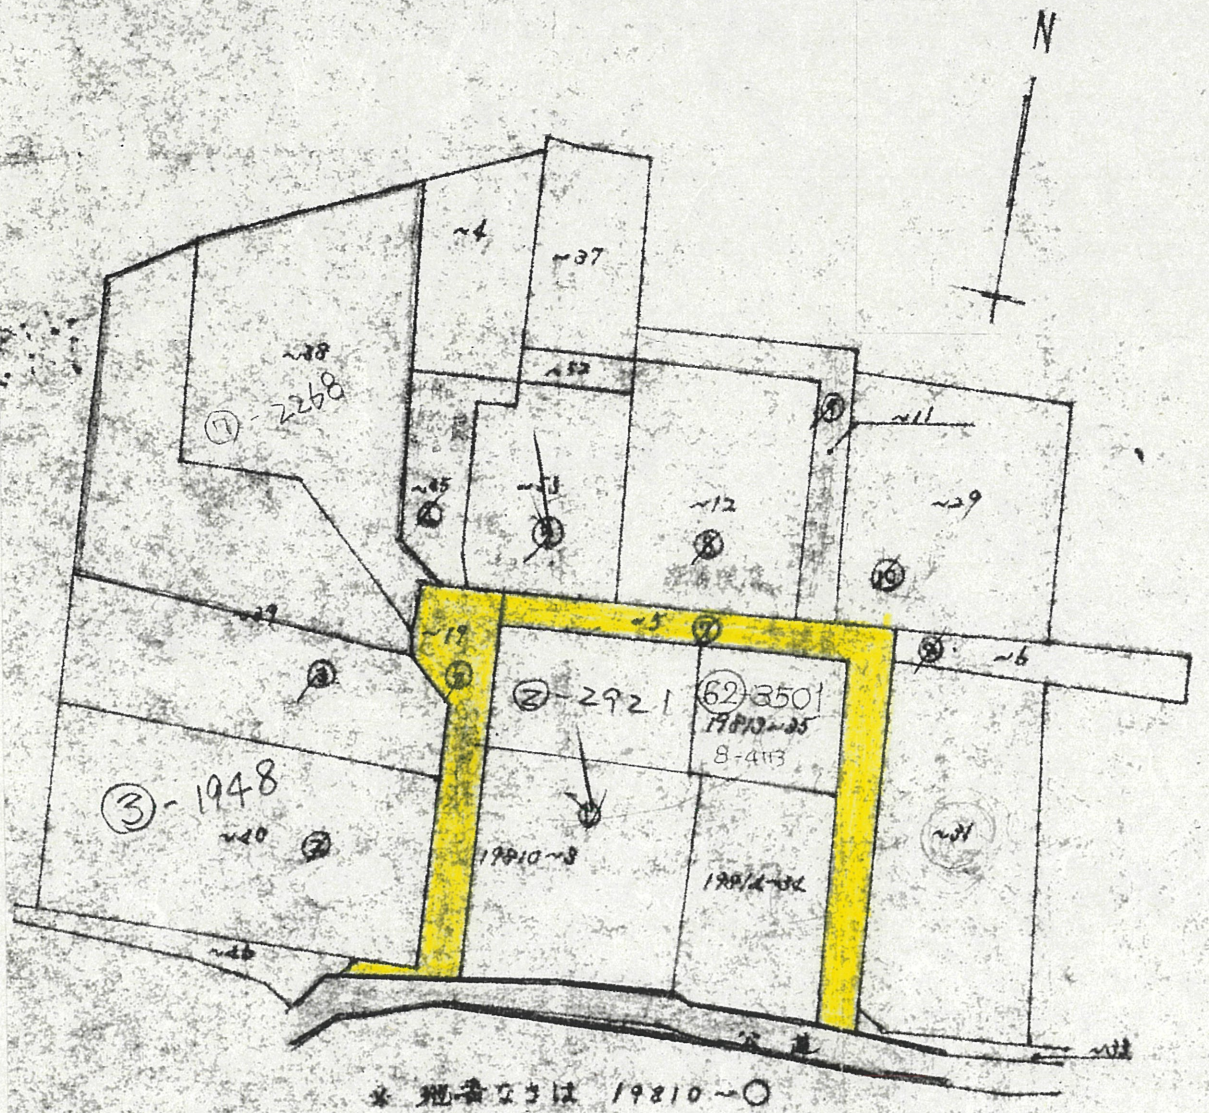

道の指定図	指定番号	51-6
蛸塚一丁目 地内	指定年月日	S51.12.6

道の指定図	指定番号	51-6
蛸塚一丁目 地内	指定年月日	S51.12.6

* 地番は 19810-〇

公図写 1/600

王市土高夜
西米院
菅清寺
大和証券
野村証券
中蔵地