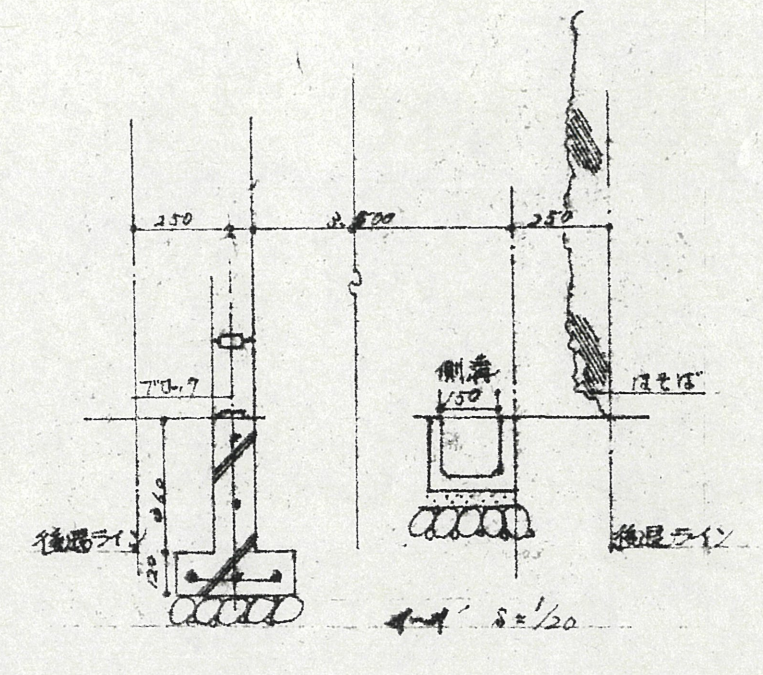

道の指定図	指定番号	51-6
蛸塚一丁目 地内	指定年月日	S51.12.6

道の指定図	指定番号	51-6
蛸塚一丁目 地内	指定年月日	S51.12.6

* 地番は 19810-〇

公図写 1/600

王市土高夜
西米院
菅清寺
大和証券
野村証券
中蔵地