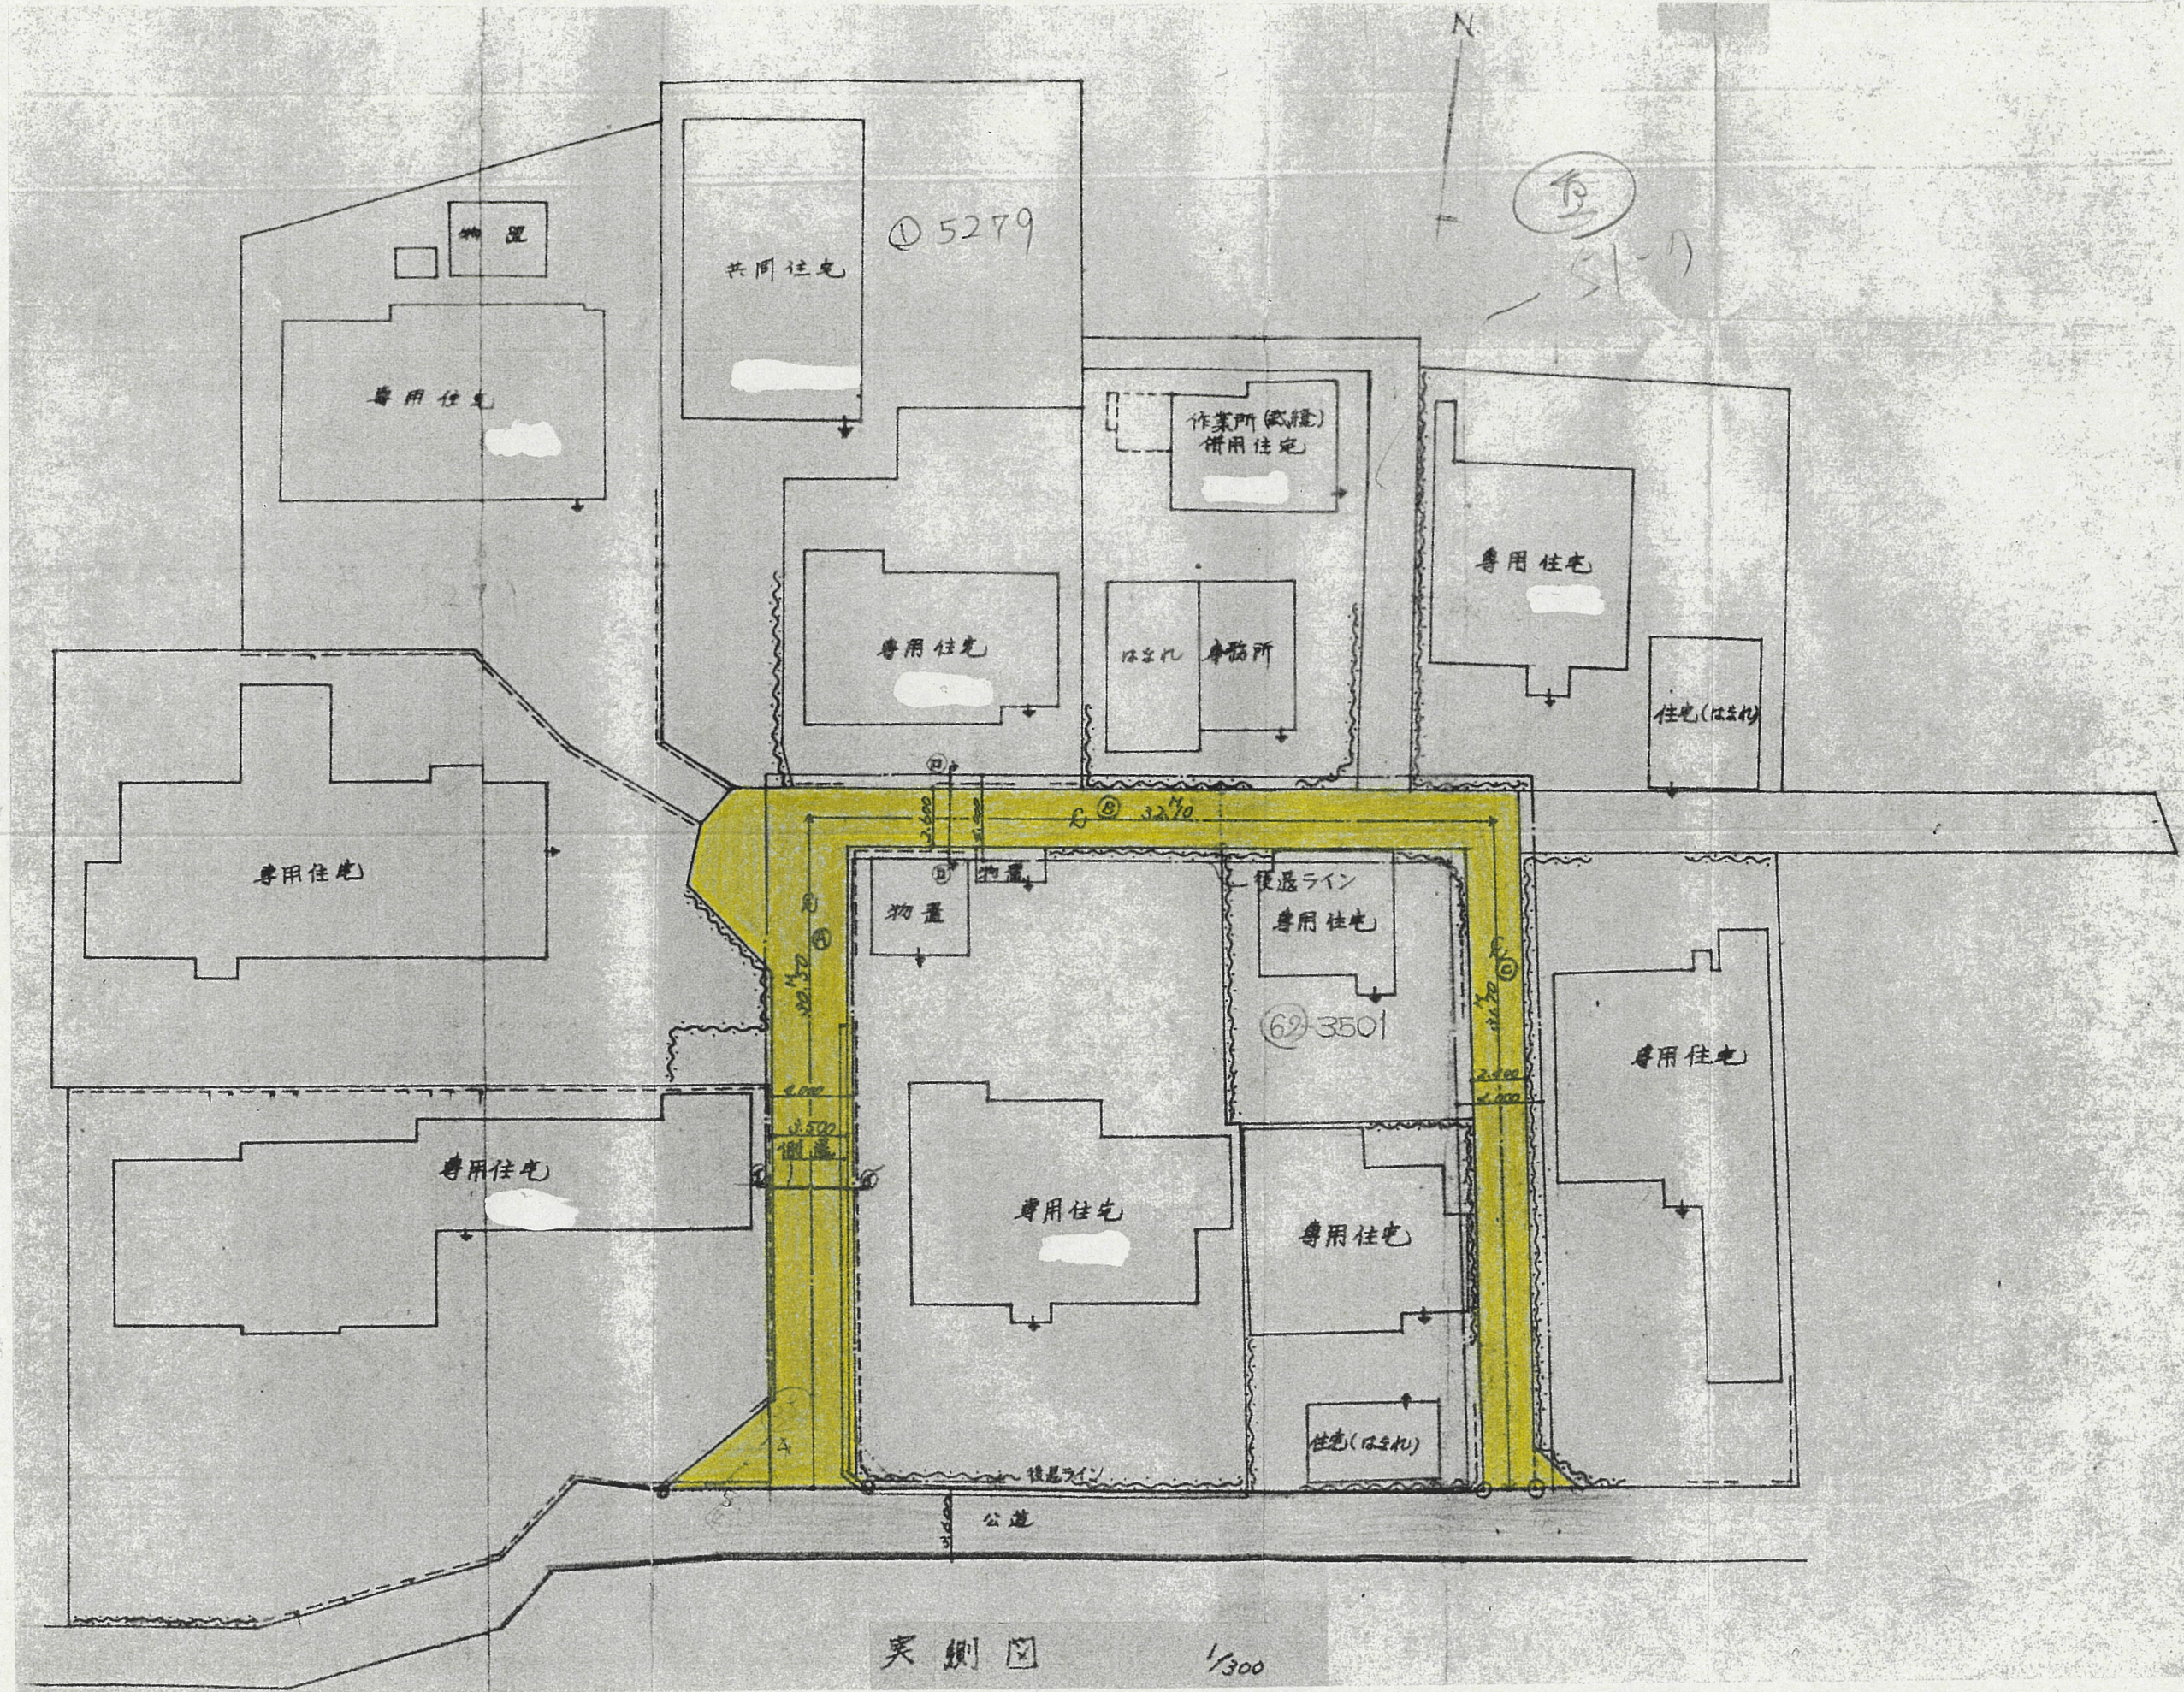

道の指定図	指定番号	51-6
蛸塚一丁目 地内	指定年月日	S51.12.6

道の指定図	指定番号	51-6
蛸塚一丁目 地内	指定年月日	S51.12.6

* 地番は 19810-〇

公図写 1/600

王市土高夜
西米院
菅清寺
大和証券
野村証券
中蔵地