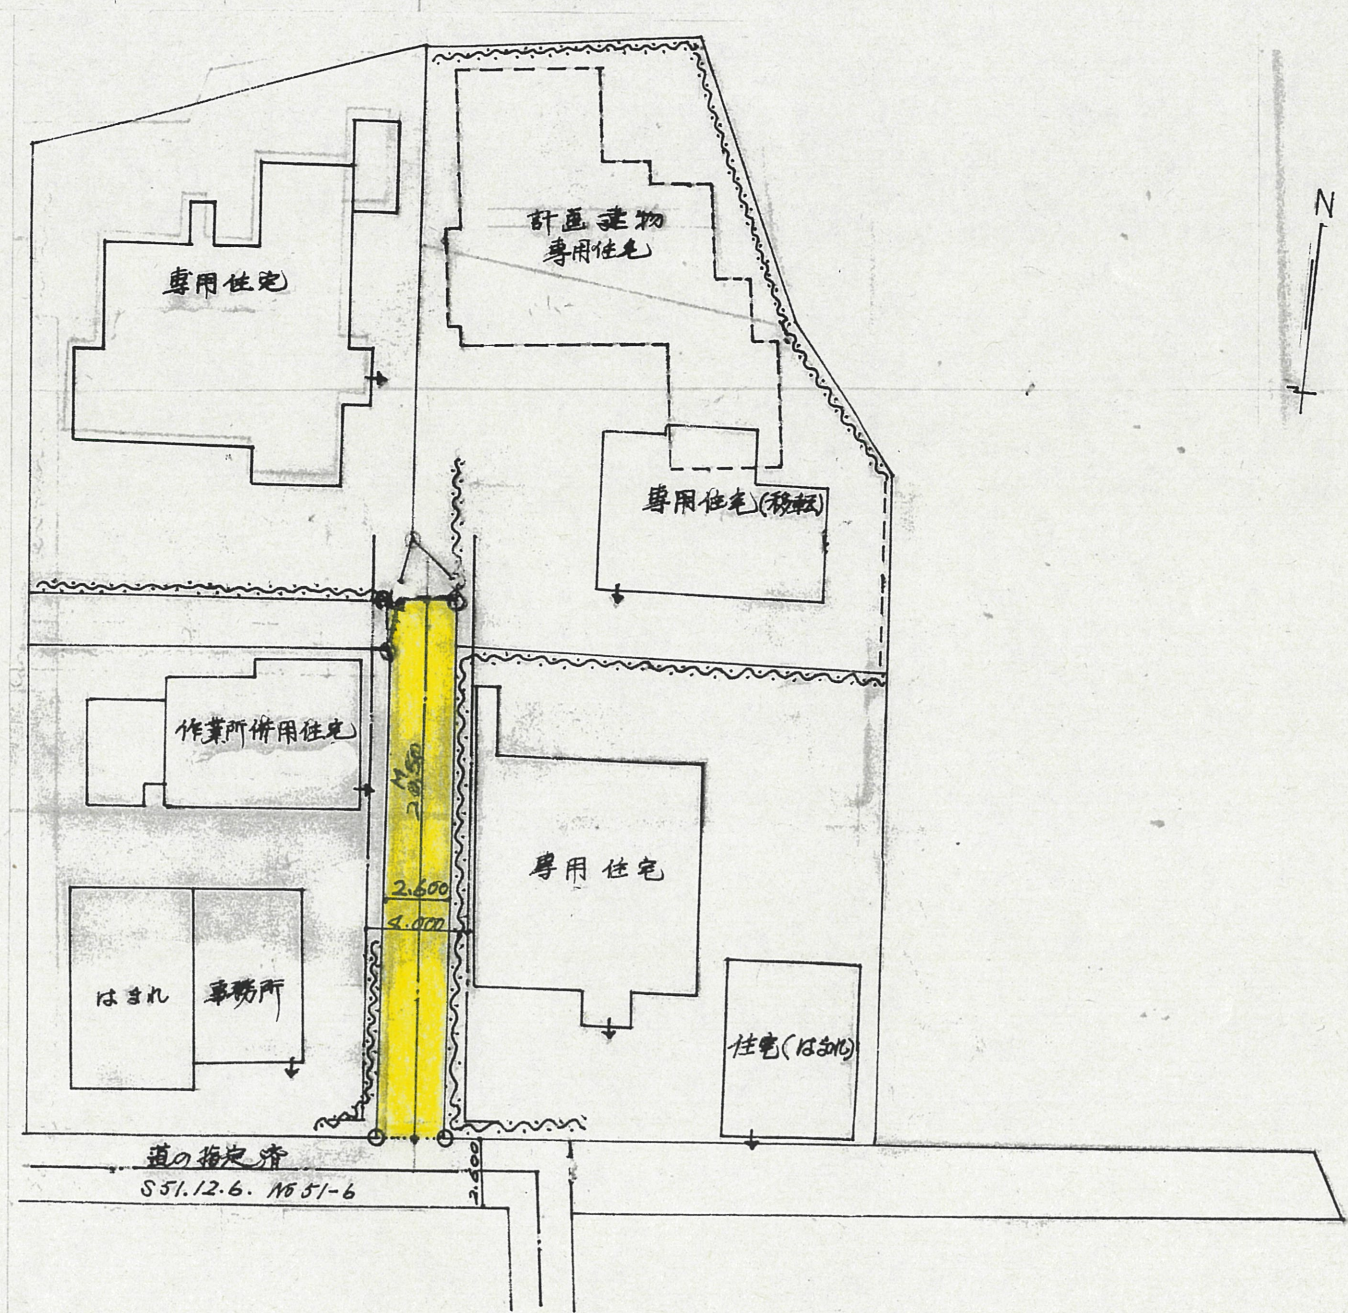

案内図

断面図 1/30

道の指定図	指定番号	51-7
蛸塚一丁目 地内	指定年月日	S52.2.18

地籍図 (実測図及び公図写)

\* 本番なきは 19810~〇

公図写 1/600

実測図 1/300