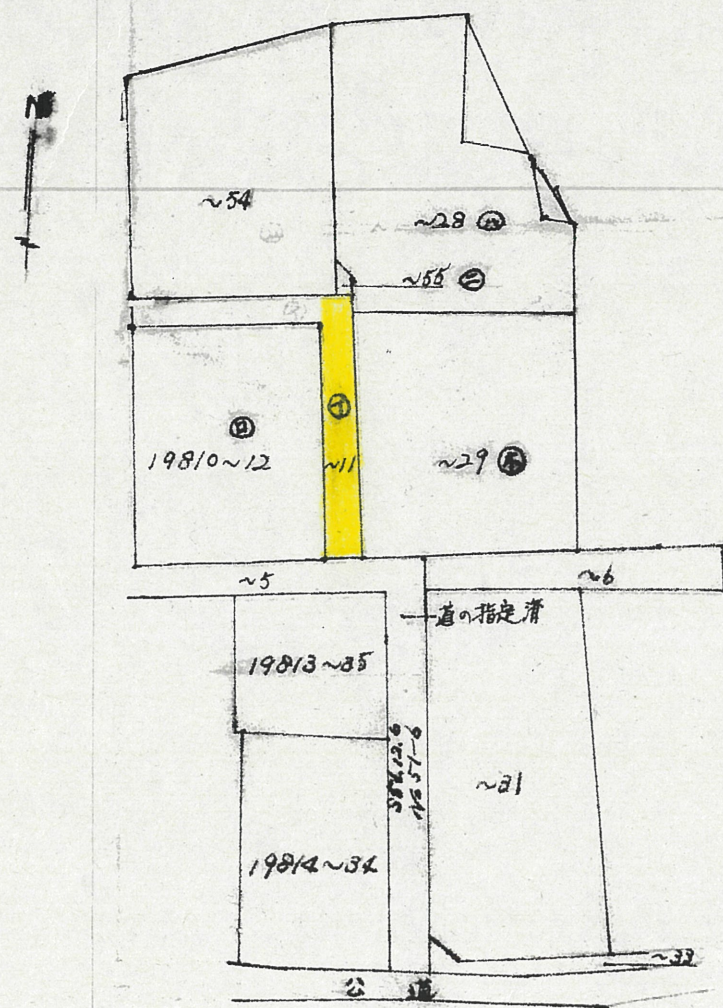

案内図

断面図 1/30

道の指定図	指定番号	51-7
蛸塚一丁目 地内	指定年月日	S52.2.18

地籍図 (実測図及び公図写)

\* 本番なきは 19810~〇

公図写 1/600

実測図 1/300