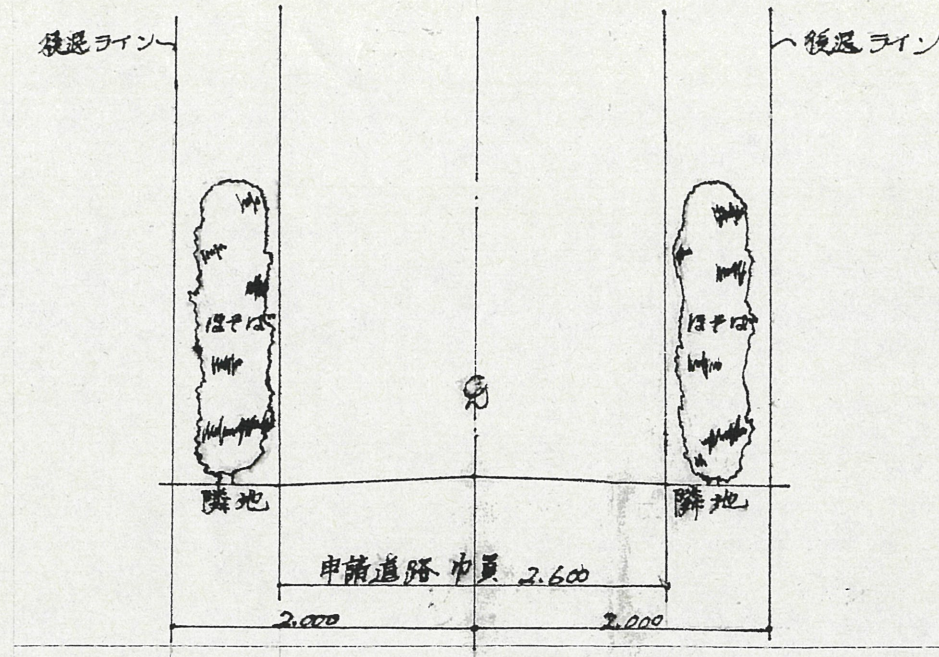

案内図

断面図 1/30

道の指定図	指定番号	51-7
蛸塚一丁目 地内	指定年月日	S52.2.18

地籍図 (実測図及び公図写)

\* 本番なきは 19810~〇

公図写 1/600

実測図 1/300