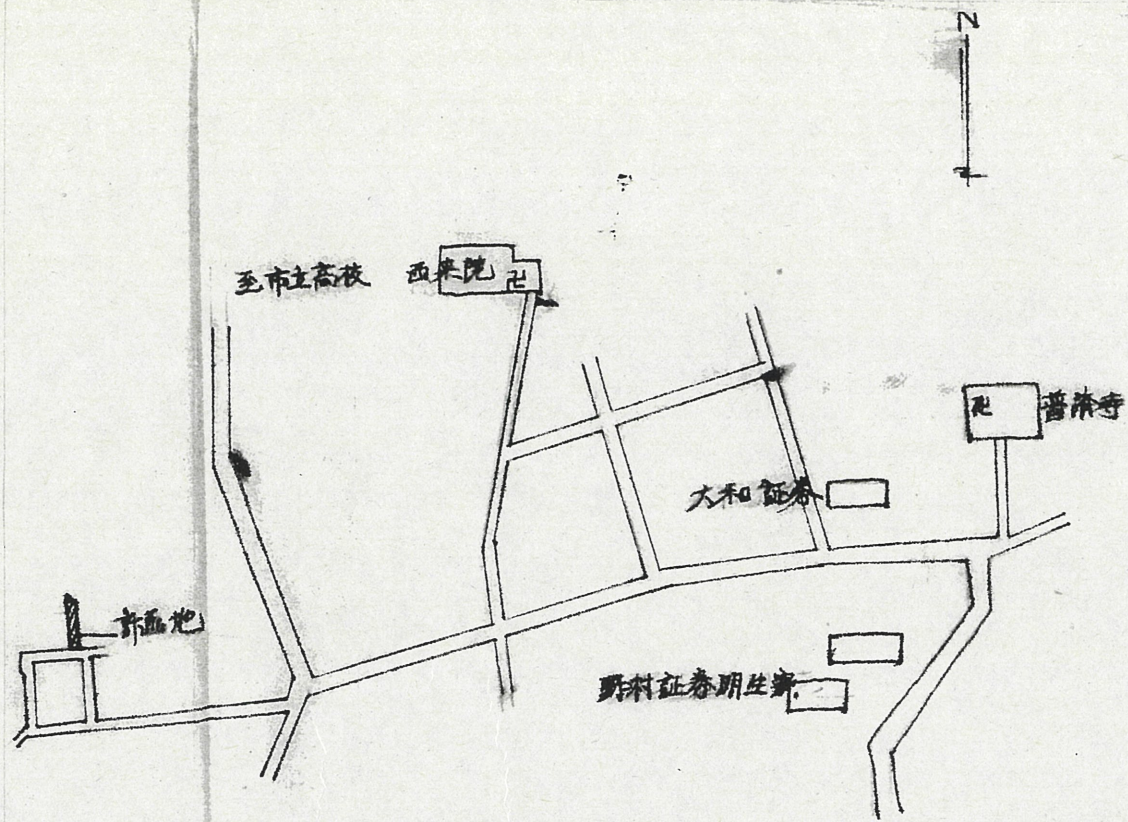

案内図

断面図 1/30

道の指定図	指定番号	51-7
蛸塚一丁目 地内	指定年月日	S52.2.18

地籍図 (実測図及び公図写)

\* 本番なきは 19810~〇

公図写 1/600

実測図 1/300