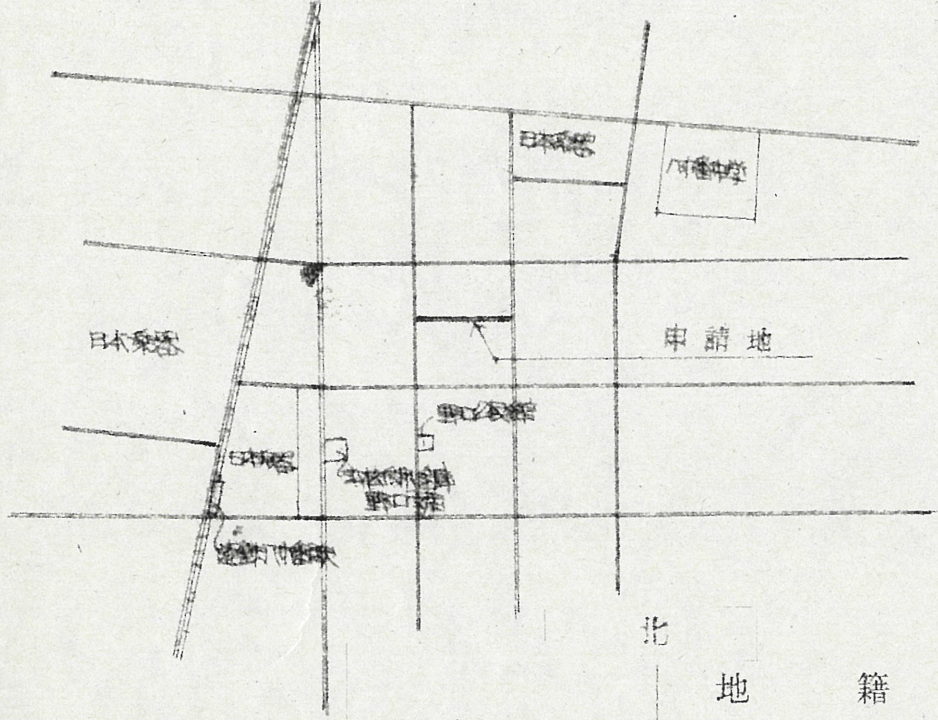

断面図 1/20

道の指定図	指定番号	52-5
野口町地内	指定年月日	S52.8.26

附近見取図

北

北

北

地籍図 (実測図及び公図写)

公図写 1/600