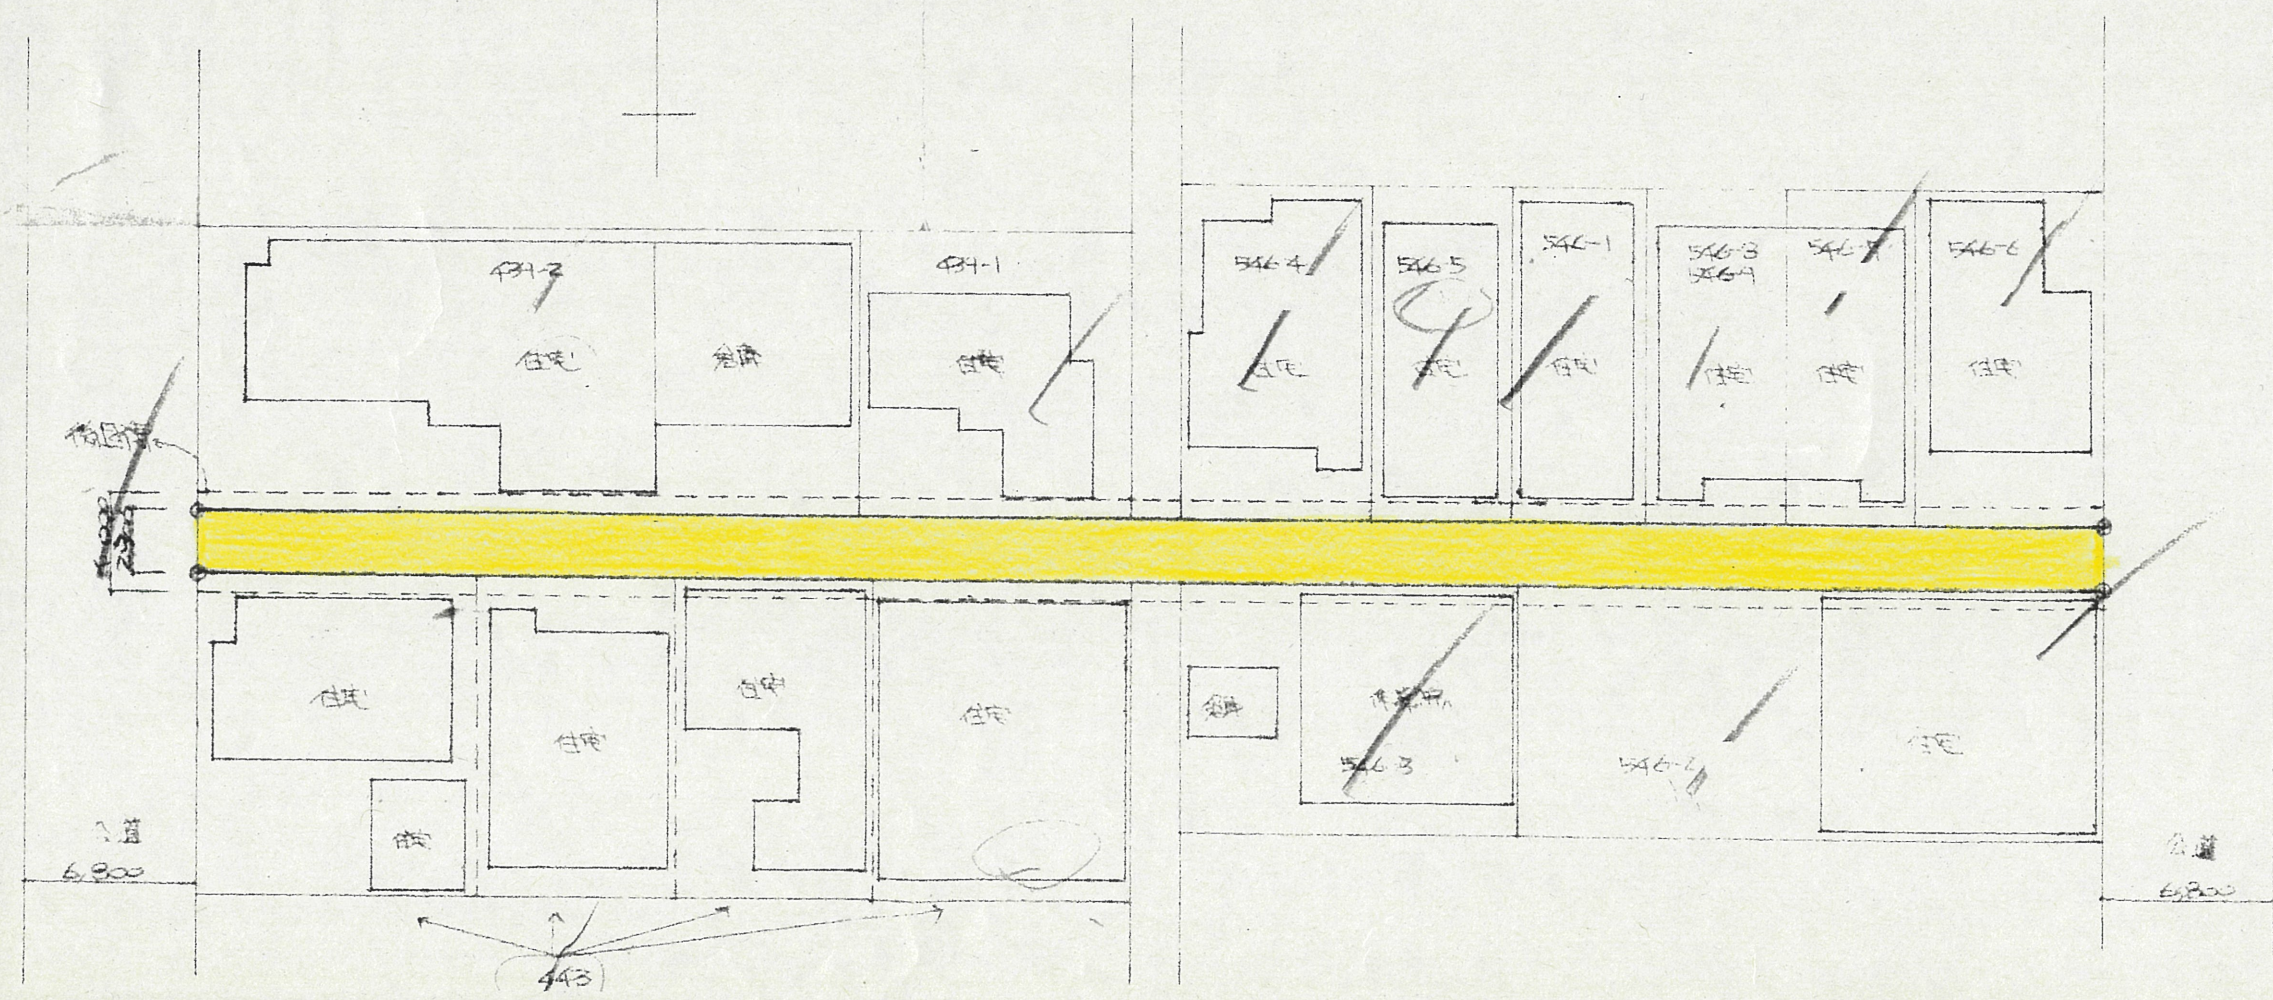

断面図 1/20

道の指定図	指定番号	52-5
野口町地内	指定年月日	S52.8.26

附近見取図

北

北

北

地籍図 (実測図及び公図写)

公図写 1/600

1/300

1/300