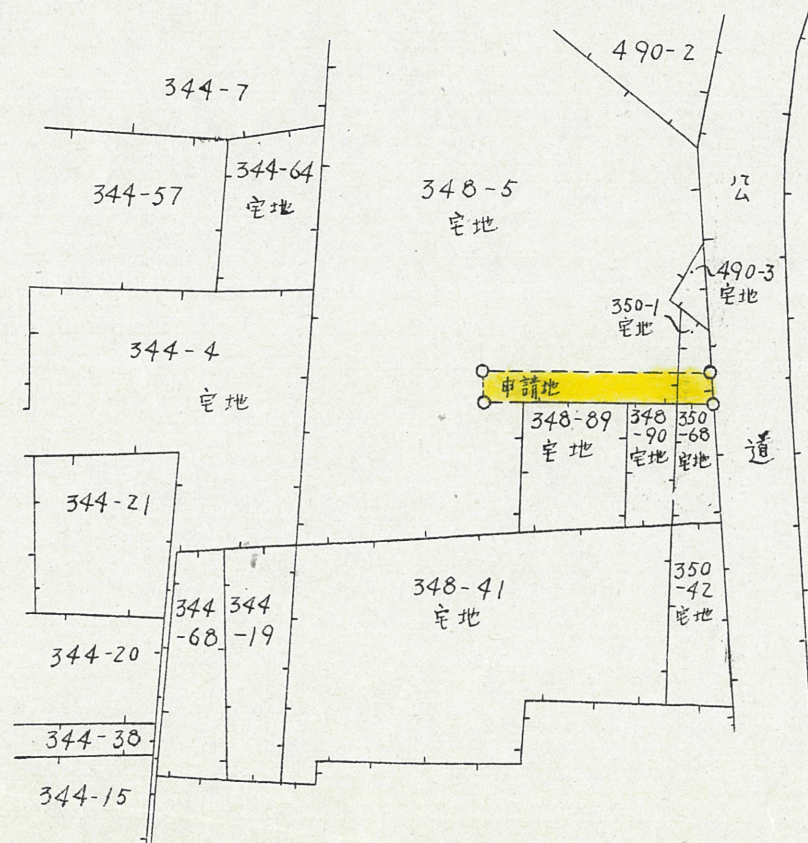

附近見取図

断面図 1/20

A~B

道の指定図	指定番号	53-6
中沢町地内	指定年月日	S53.6.27

地籍図 (実測図及び公図写)

公図写 1/600

浜松市中沢町字池川平348番5外

実測図 1/250