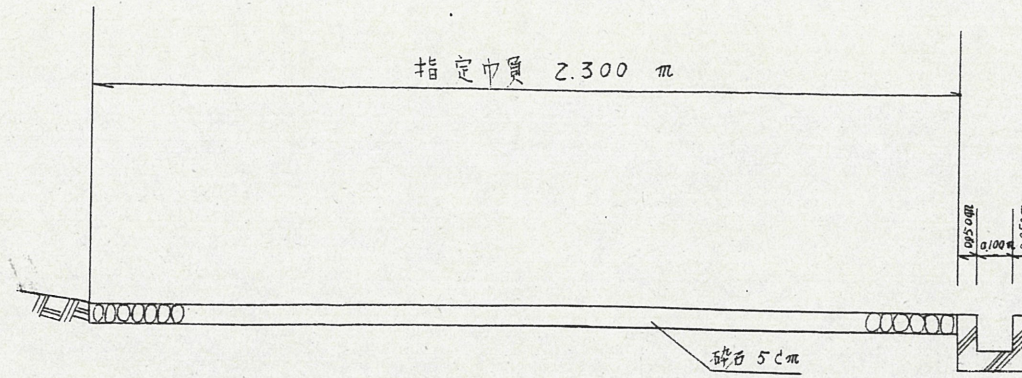

附近見取図

断面図 1/20

A~B

道の指定図	指定番号	53-6
中沢町地内	指定年月日	S53.6.27

地籍図 (実測図及び公図写)

公図写 1/600

浜松市中沢町字池川平348番5外

実測図 1/250

延長 18.30 m

巾員 2.30 m