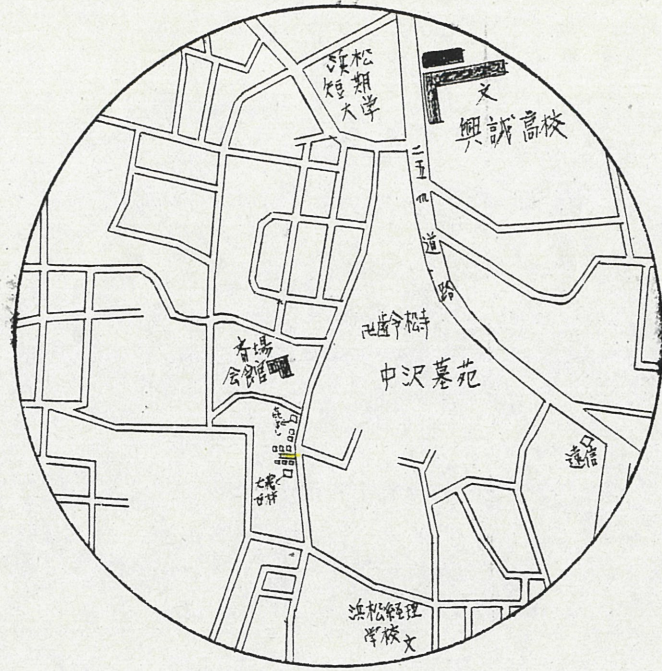

附近見取図

断面図 1/20

A~B

道の指定図	指定番号	53-6
中沢町地内	指定年月日	S53.6.27

地籍図 (実測図及び公図写)

公図写 1/600

浜松市中沢町字池川平348番5外

実測図 1/250