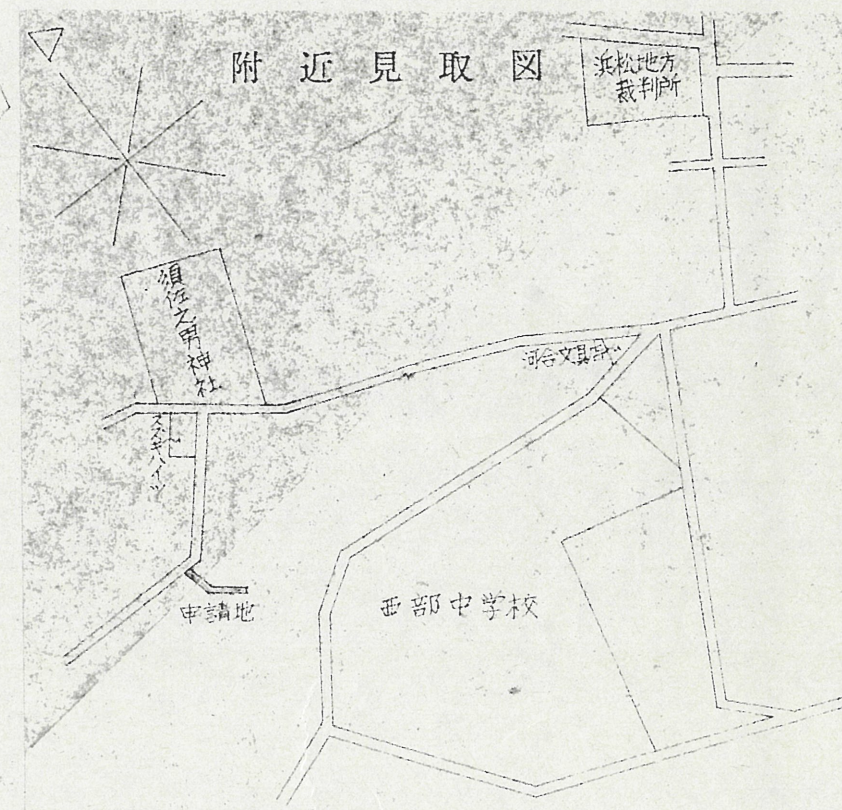

実測図 S=1/250

道の指定図	指定番号	55-2
鴨江二丁目 地内	指定年月日	S55.5.8

地籍図  
(実測図及び公図写)

公図写 S=1/600

(イ) 断面図

(ロ) 断面図

浜松市  
道の  
指定済