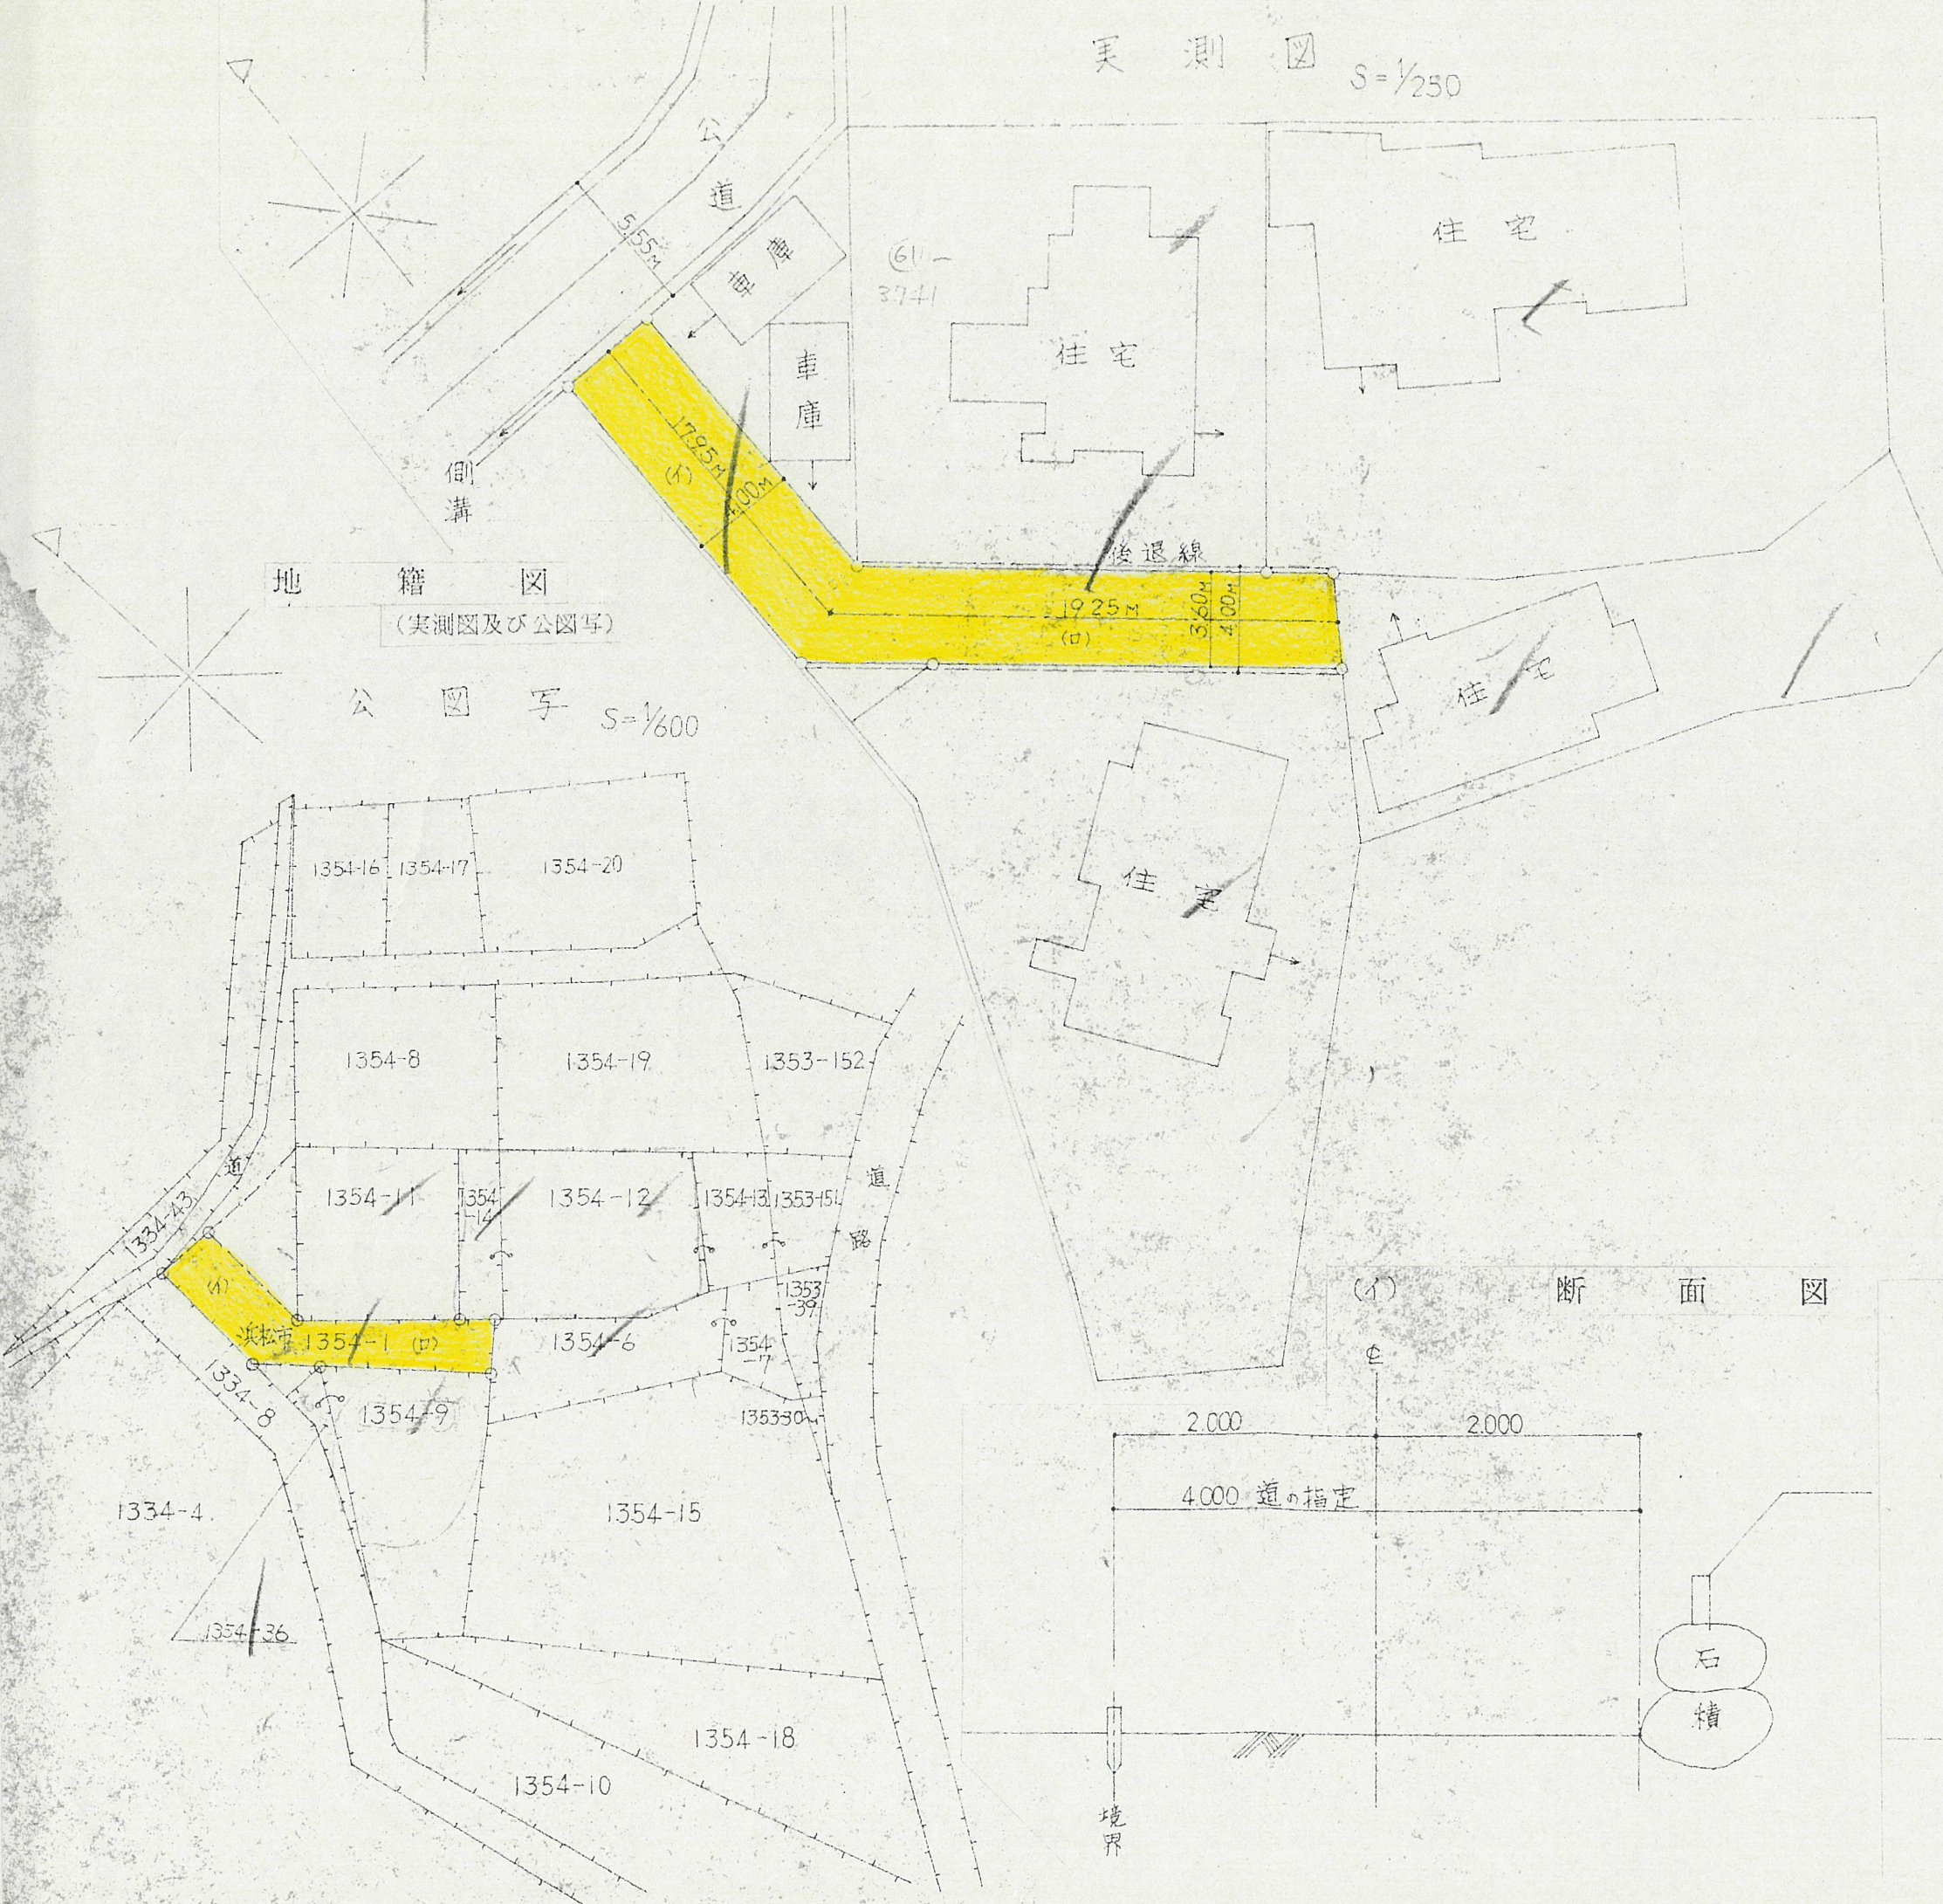

実測図 S=1/250

道の指定図	指定番号	55-2
鴨江二丁目 地内	指定年月日	S55.5.8

地籍図  
(実測図及び公図写)

公図写 S=1/600

(イ) 断面図

(ロ) 断面図

浜松市  
道の  
指定済