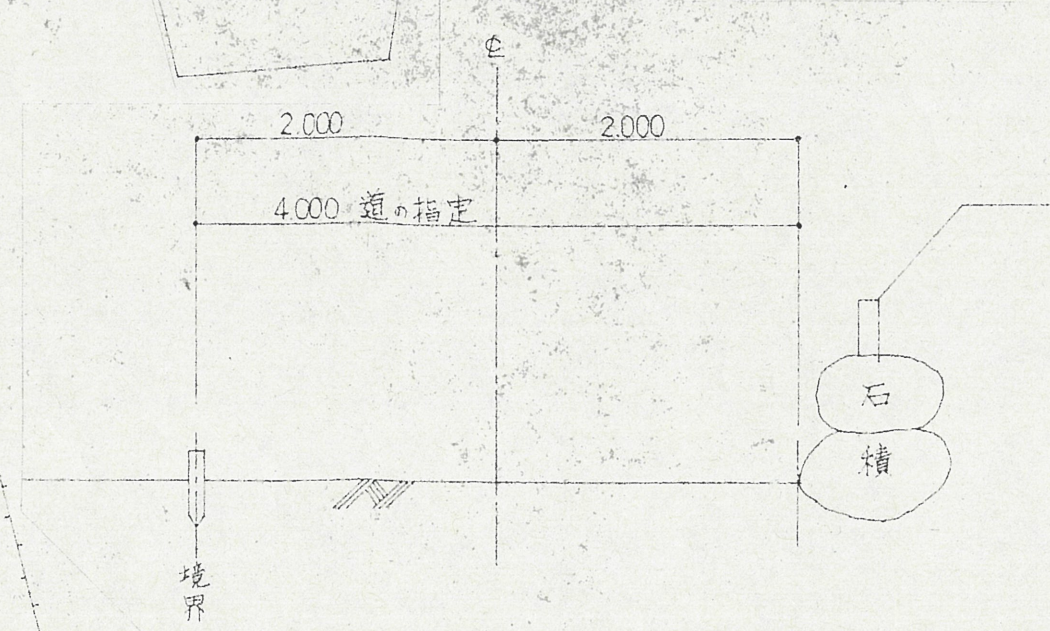

実測図 S=1/250

道の指定図	指定番号	55-2
鴨江二丁目 地内	指定年月日	S55.5.8

地籍図  
(実測図及び公図写)

公図写 S=1/600

(イ) 断面図

(ロ) 断面図

浜松市  
道の  
指定済