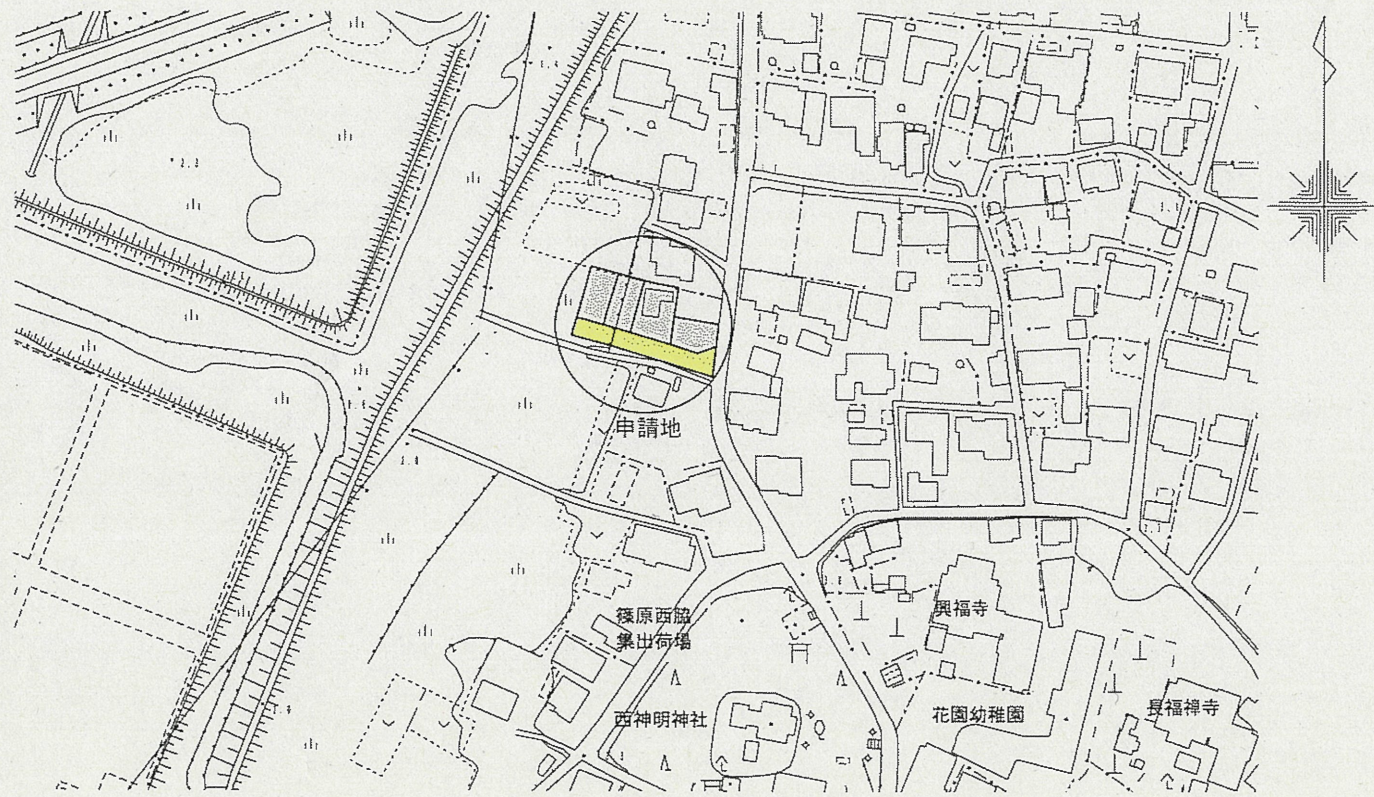

道路位置指定図	指定番号	3-1
篠原町	指定年月日	R3. 8. 19

附近見取図

公図写 縮尺:不明

断面図 縮尺:1/50

道路位置指定図	指定番号	3-1
篠原町	指定年月日	R3.8.19

実測平面図 縮尺:1/250