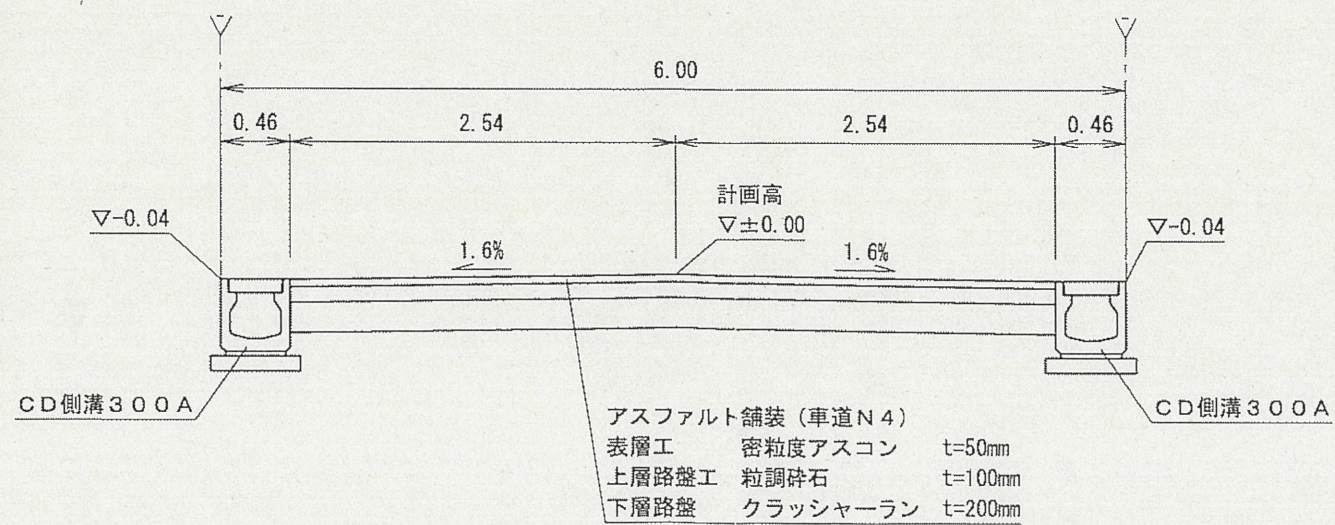

道路位置指定図	指定番号	3-1
篠原町	指定年月日	R3. 8. 19

附近見取図

公図写 縮尺:不明

断面図 縮尺:1/50

道路位置指定図	指定番号	3-1
篠原町	指定年月日	R3.8.19

実測平面図 縮尺:1/250