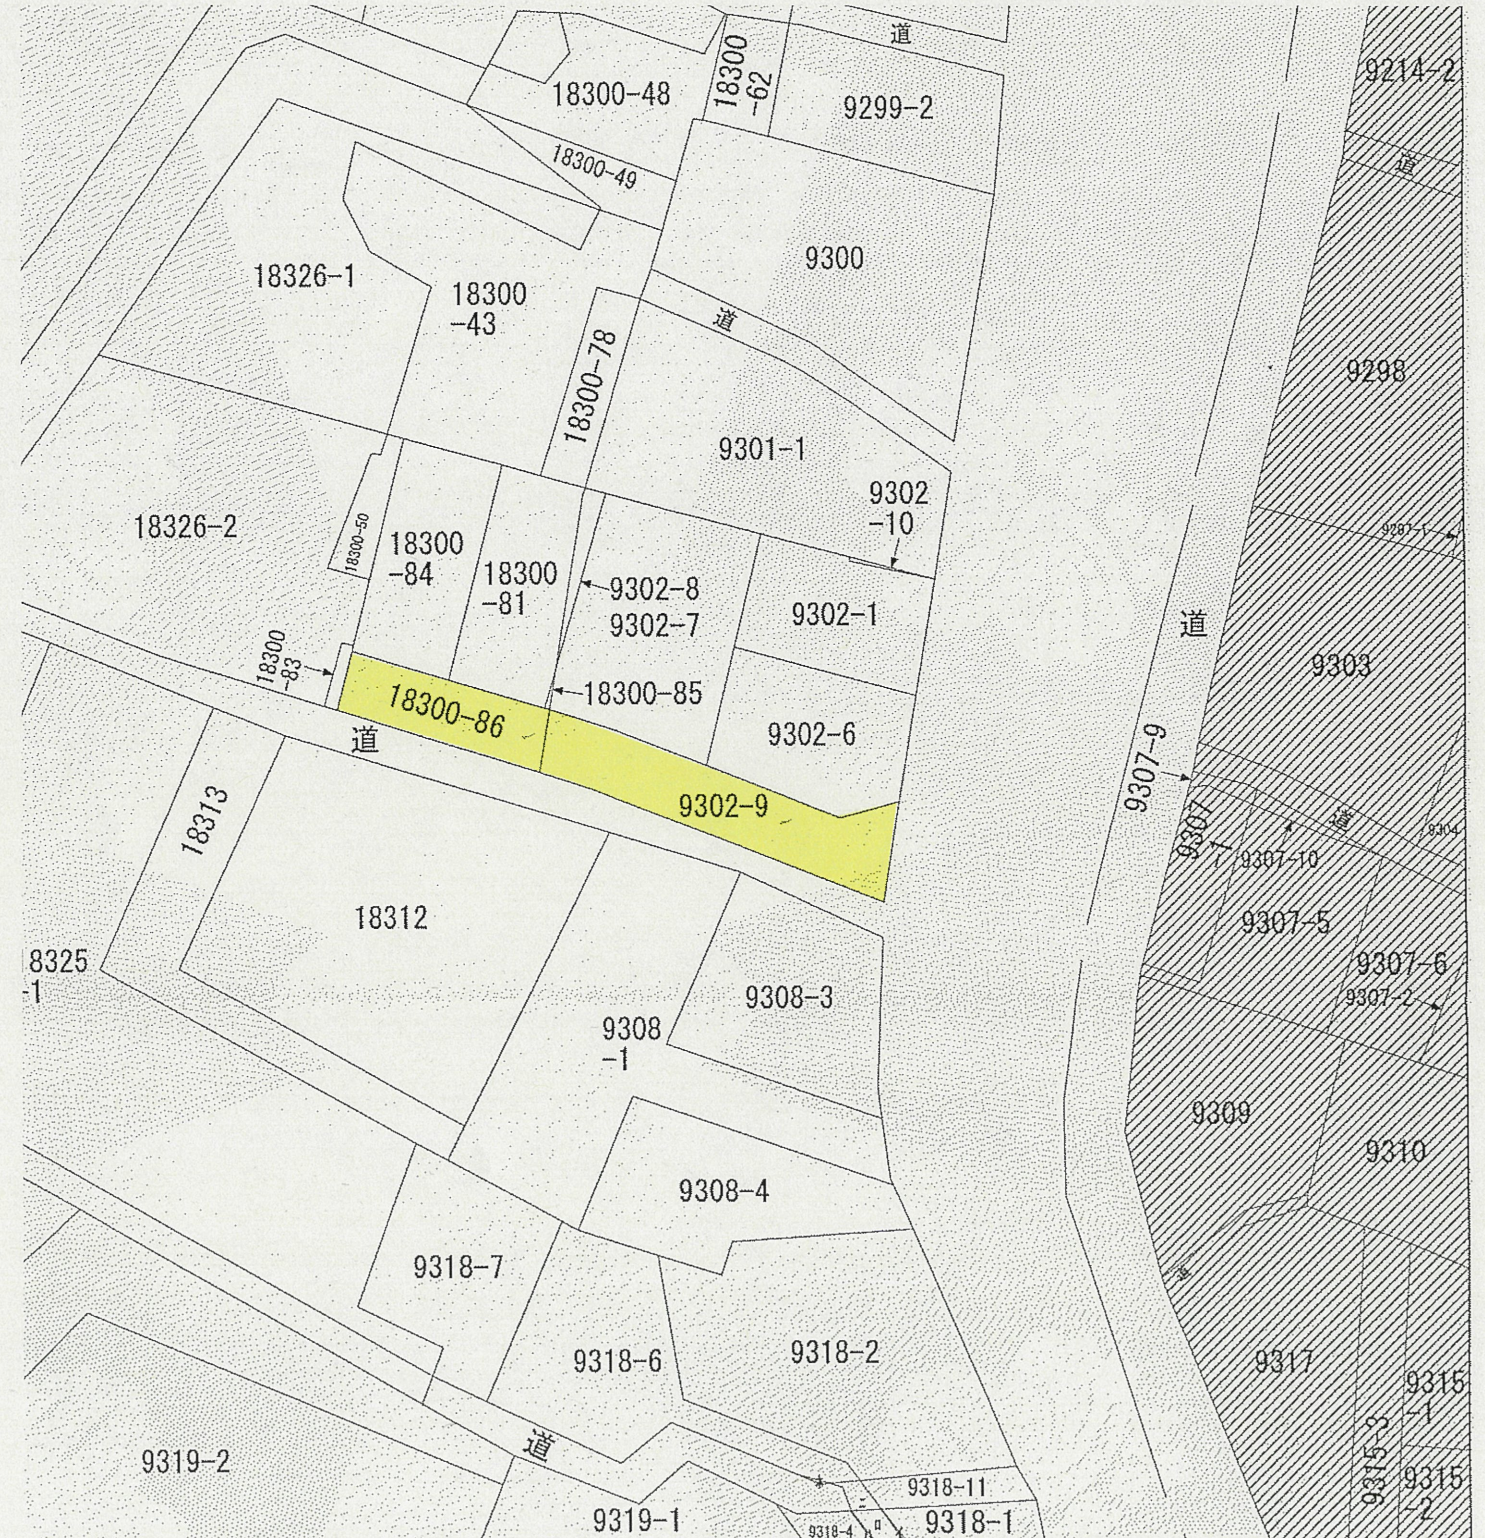

道路位置指定図	指定番号	3-1
篠原町	指定年月日	R3. 8. 19

附近見取図

公図写 縮尺:不明

断面図 縮尺:1/50

道路位置指定図	指定番号	3-1
篠原町	指定年月日	R3.8.19

実測平面図 縮尺:1/250