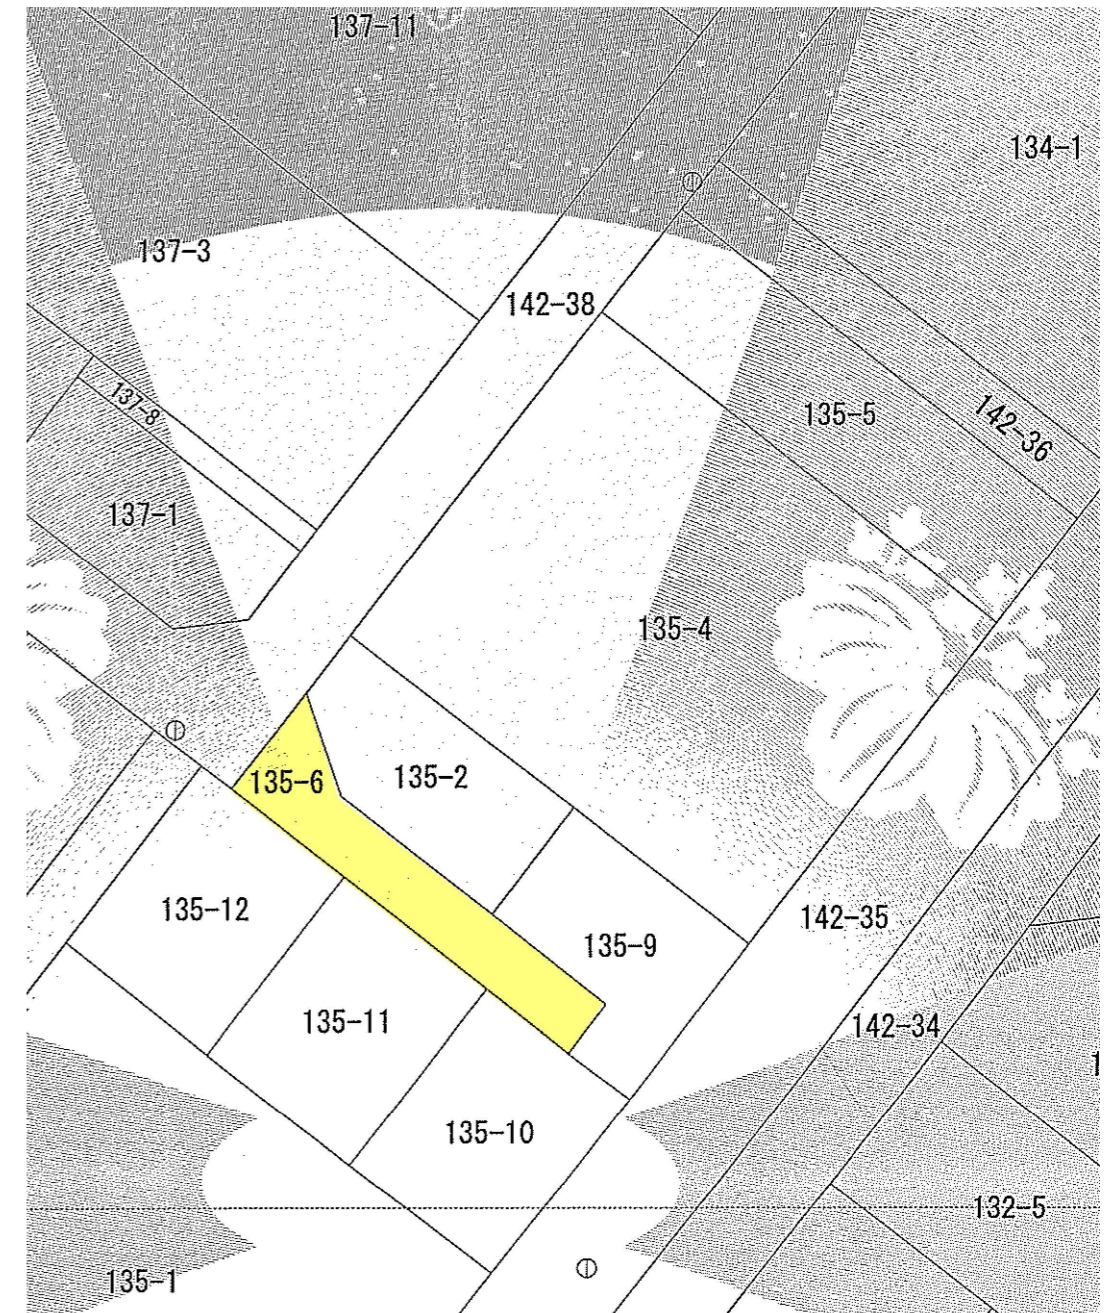

| | | |
|---------|-------|--------|
| 道路位置指定図 | 指定番号 | 3-2 |
| 高丘西三丁目 | 指定年月日 | R4.2.9 |

附近見取図

公図写 1/500

断面図 縮尺: 1/50

| | | |
|---------|-------|--------|
| 道路位置指定図 | 指定番号 | 3-2 |
| 高丘西三丁目 | 指定年月日 | R4.2.9 |

実測平面図 縮尺:1/300