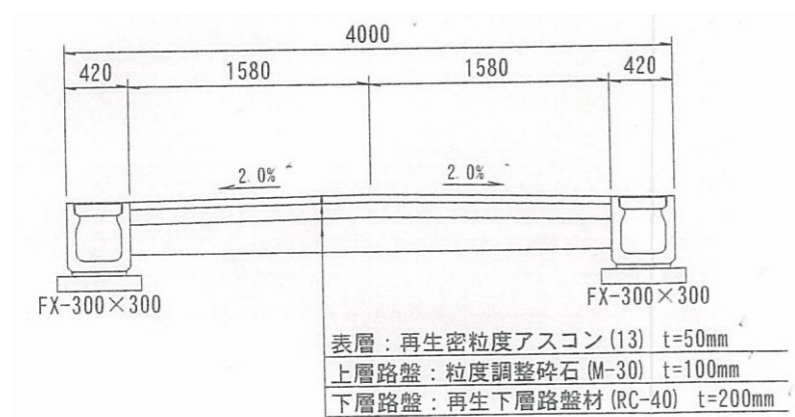

断面図 縮尺: 1/50