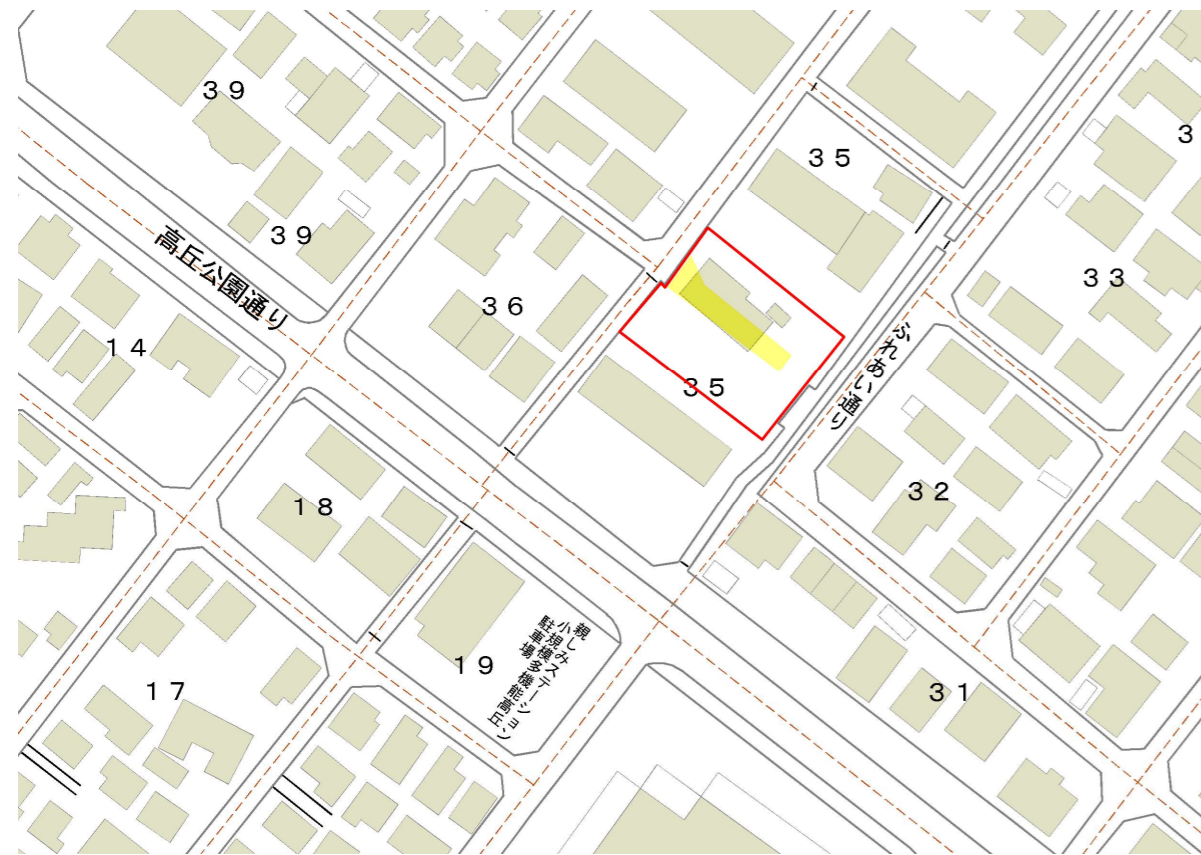

| | | |
|---------|-------|--------|
| 道路位置指定図 | 指定番号 | 3-2 |
| 高丘西三丁目 | 指定年月日 | R4.2.9 |

附近見取図

公図写 1/500

断面図 縮尺: 1/50

| | | |
|---------|-------|--------|
| 道路位置指定図 | 指定番号 | 3-2 |
| 高丘西三丁目 | 指定年月日 | R4.2.9 |

実測平面図 縮尺:1/300