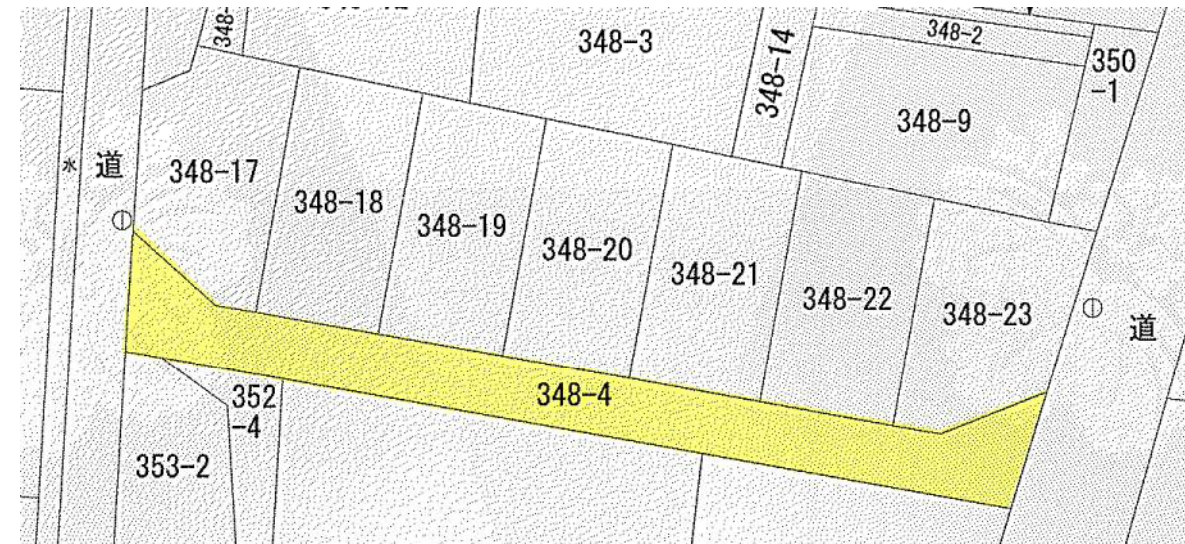

道路位置指定図	指定番号	4-11
三島町	指定年月日	R5.7.6

附近見取図

公図写 縮尺:1/500

断面図 縮尺:1/30

道路位置指定図	指定番号	4-11
三島町	指定年月日	R5.7.6

実測平面図 縮尺: 1/250