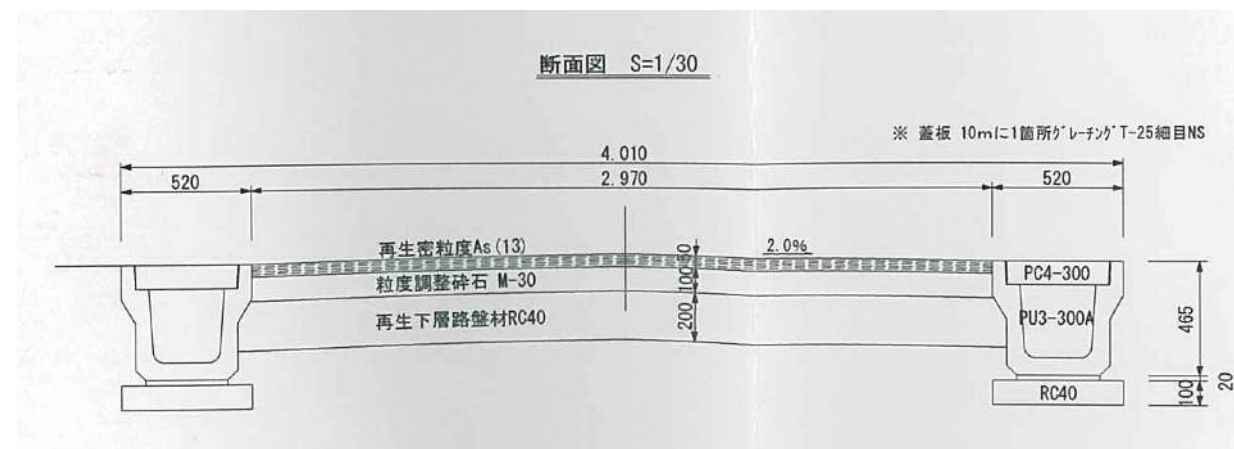

道路位置指定図	指定番号	4-11
三島町	指定年月日	R5.7.6

附近見取図

公図写 縮尺:1/500

断面図 縮尺:1/30

道路位置指定図	指定番号	4-11
三島町	指定年月日	R5.7.6

実測平面図 縮尺: 1/250