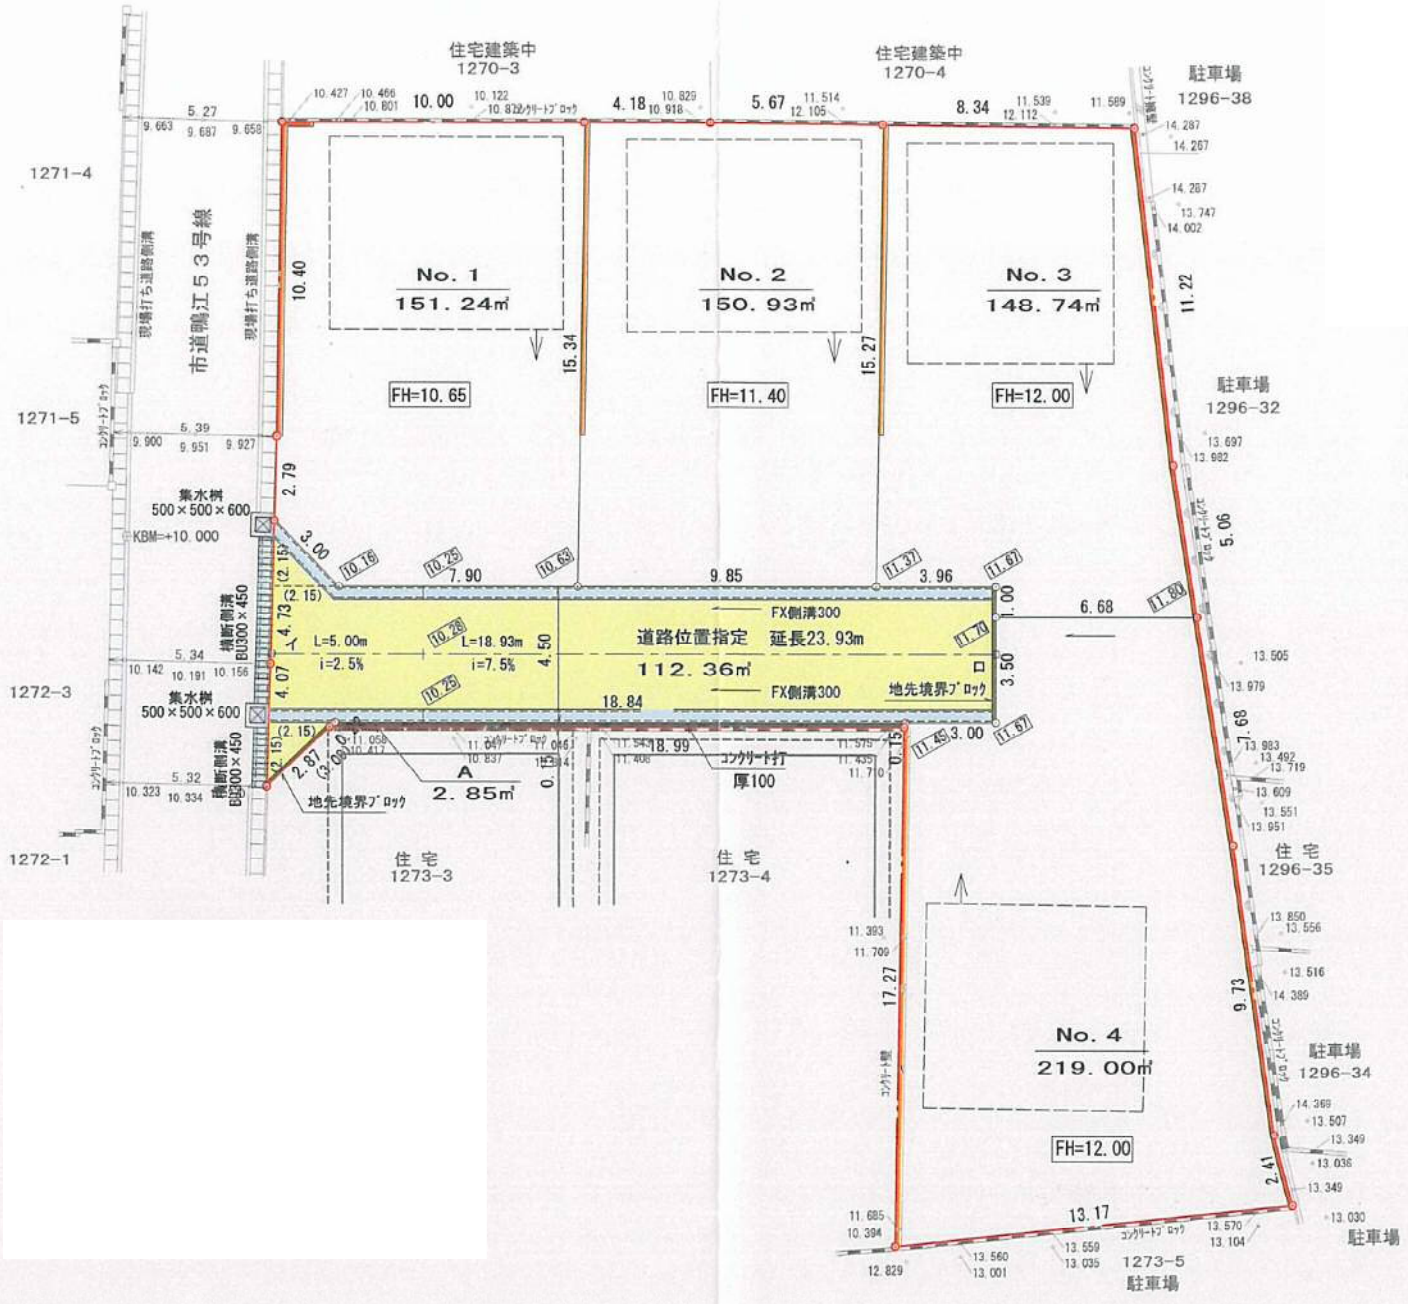

道路位置指定図	指定番号	4-8
鴨江二丁目	指定年月日	R5.6.12

附近見取図

実測平面図 縮尺:1/250

断面図 縮尺:1/50