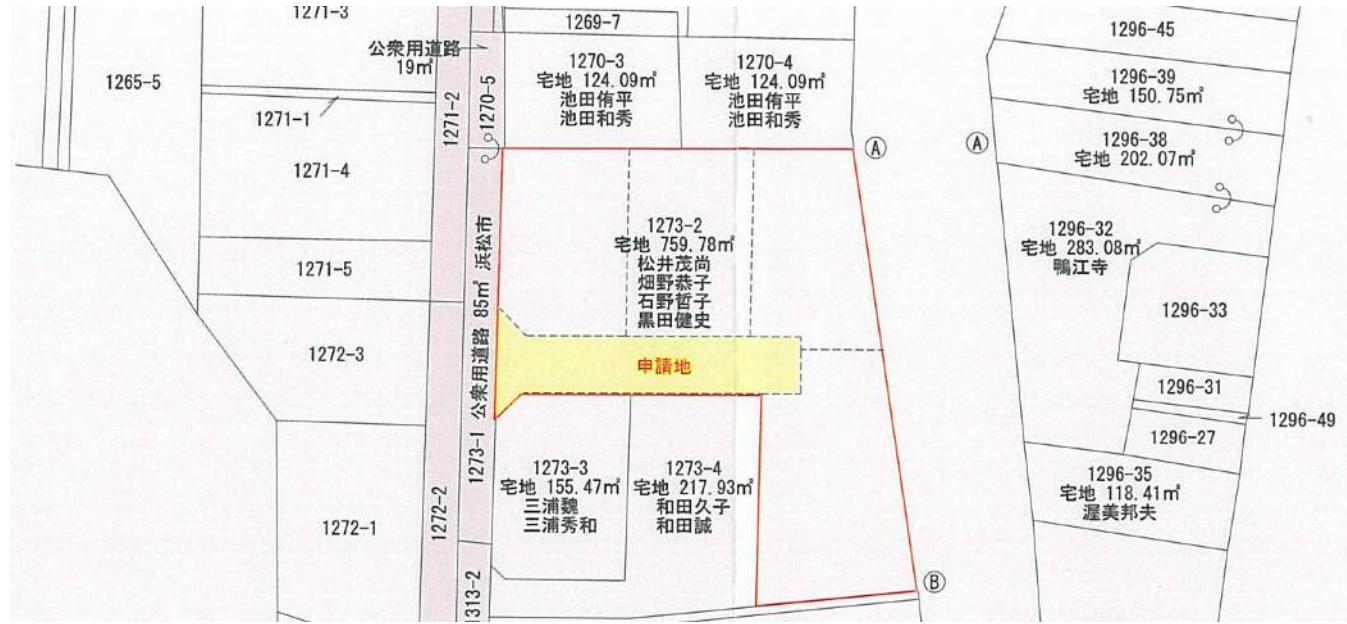

道路位置指定図	指定番号	4-8
鴨江二丁目	指定年月日	R5.6.12

附近見取図

実測平面図 縮尺:1/250

断面図 縮尺:1/50