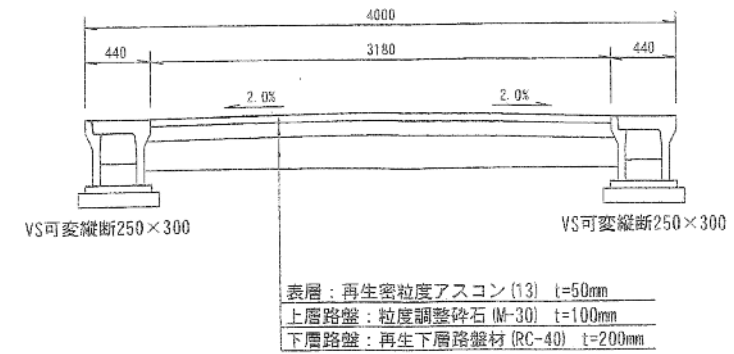

道路位置指定図	指定番号	5-5
高塚町	指定年月日	R6.3.6

附近見取図

断面図 縮尺:1/50

実測平面図 縮尺:1/250

公図写 縮尺:1/500