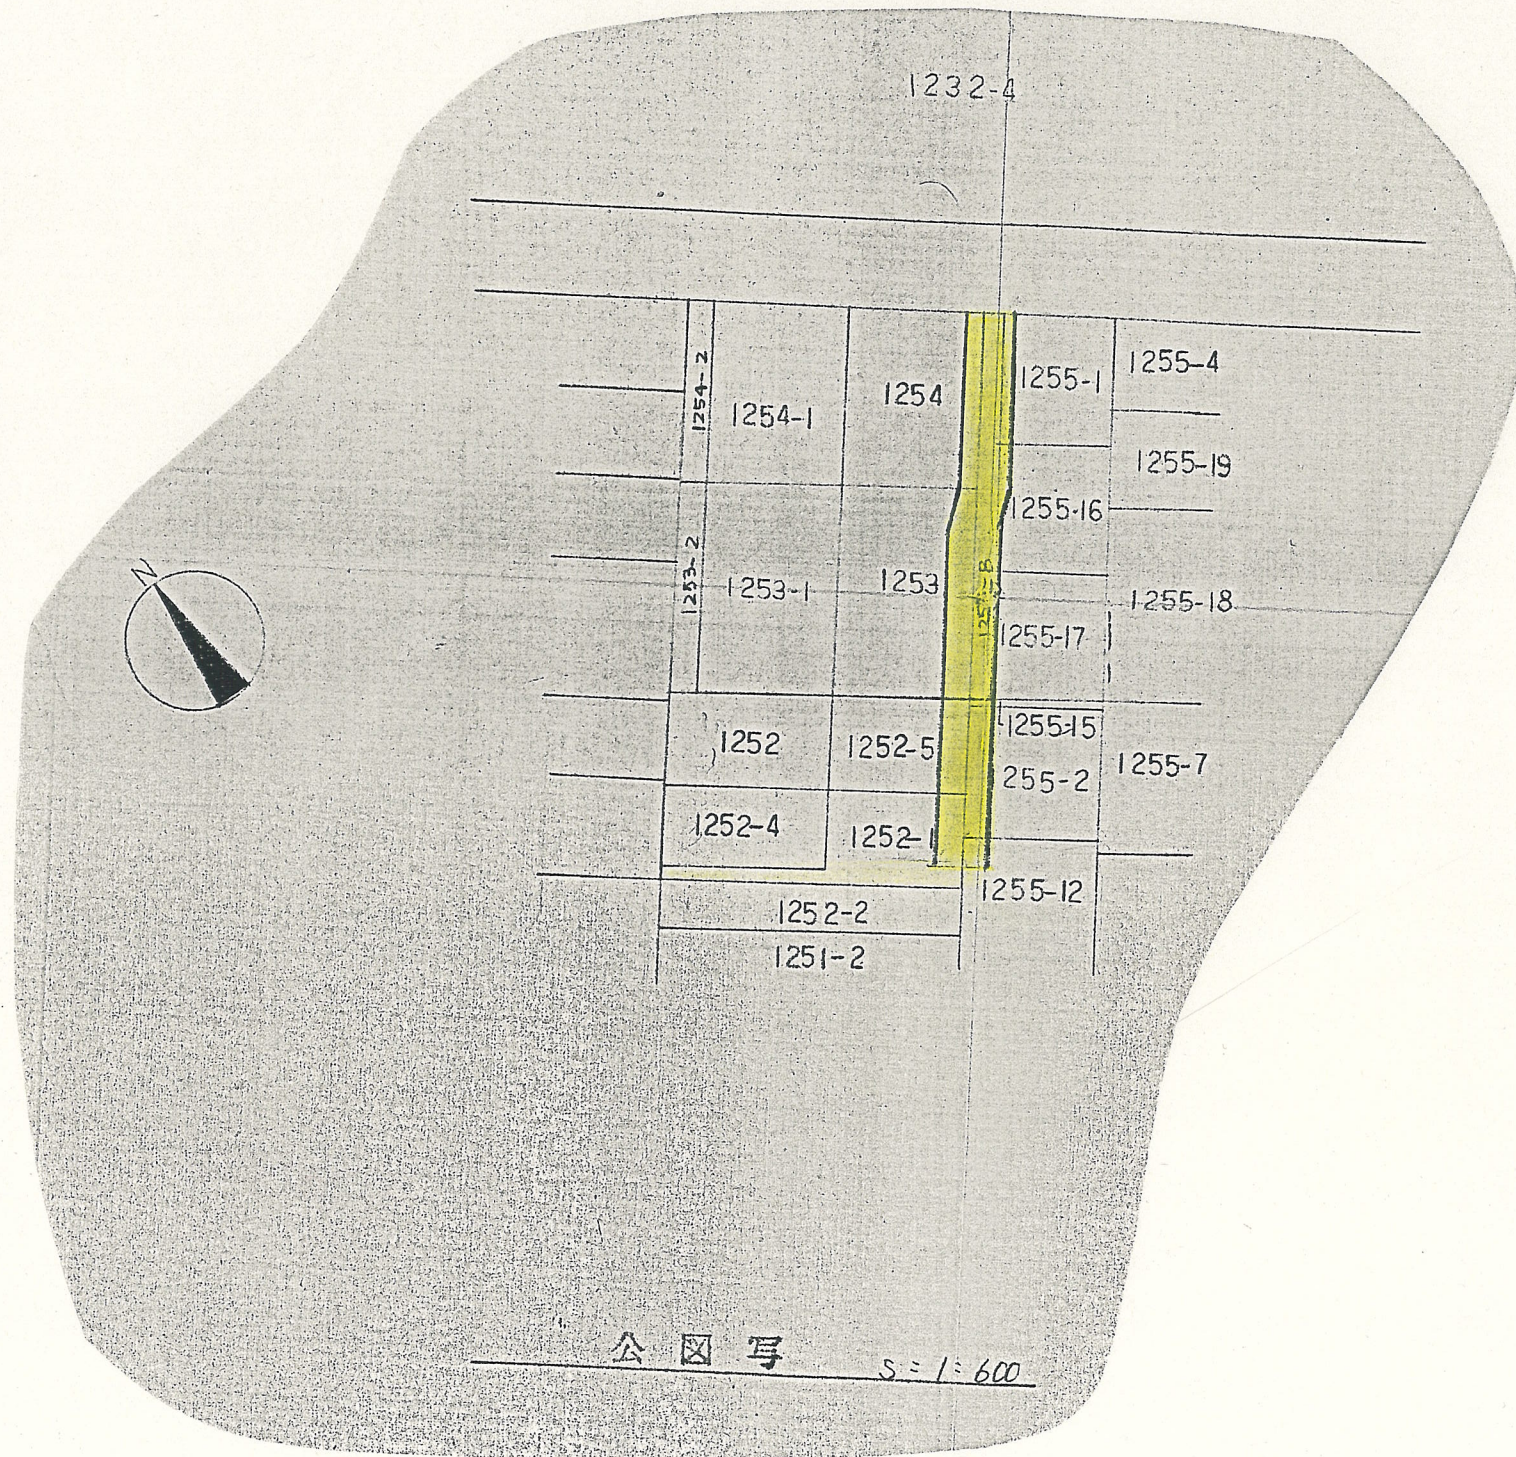

道路位置指定図	指定番号	31-668
鴨江町 地内	指定年月日	S31. 4.19

公道側

私道

昭和三十一年三月十日
道路位置指定許可

配置図 300-1

附近見取図

公道側 300-1

昭和三十一年三月十日
道路位置指定許可

道路位置指定図	指定番号	31-668
鴨江町 地内	指定年月日	S31. 4. 19

道路位置指定図	指定番号	31-668
鴨江町 地内	指定年月日	S31.4.19