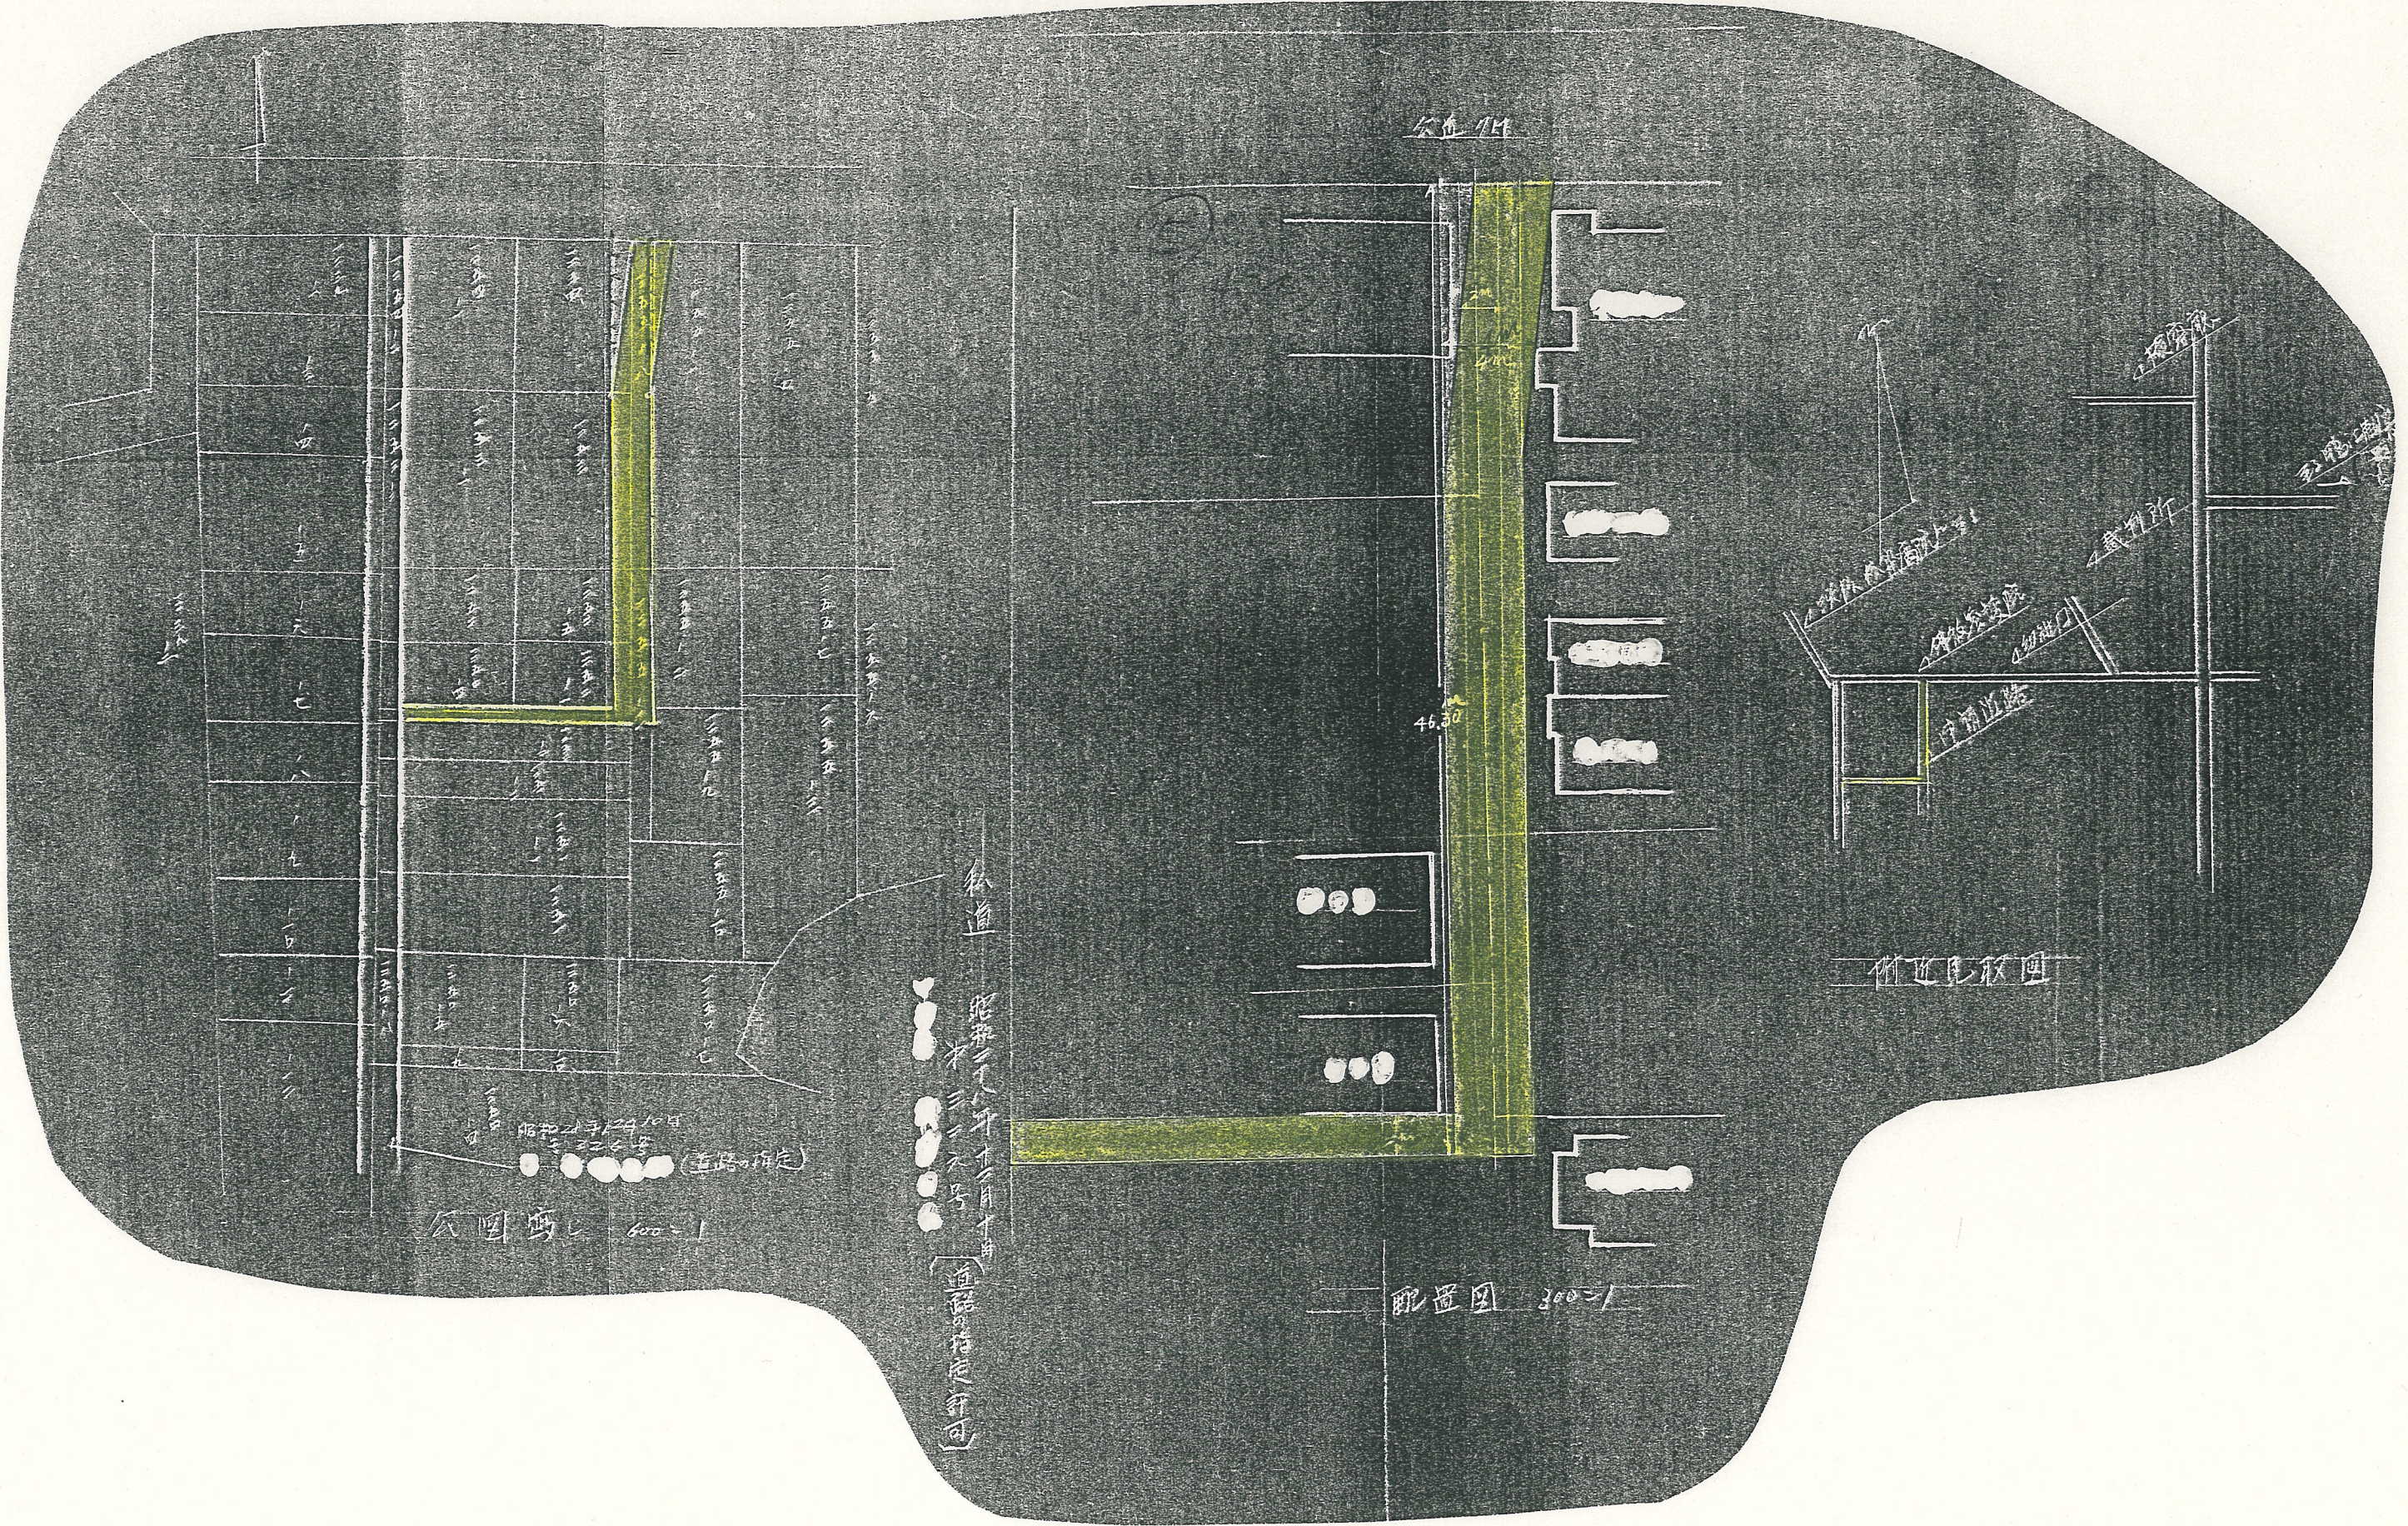

道路位置指定図	指定番号	31-668
鴨江町 地内	指定年月日	S31. 4.19

公道側

私道

昭和三十一年三月十日
道路位置指定許可

配置図 300-1

附近見取図

公道側 300-1

昭和三十一年三月十日
道路位置指定許可

道路位置指定図	指定番号	31-668
鴨江町 地内	指定年月日	S31. 4. 19

道路位置指定図	指定番号	31-668
鴨江町 地内	指定年月日	S31.4.19