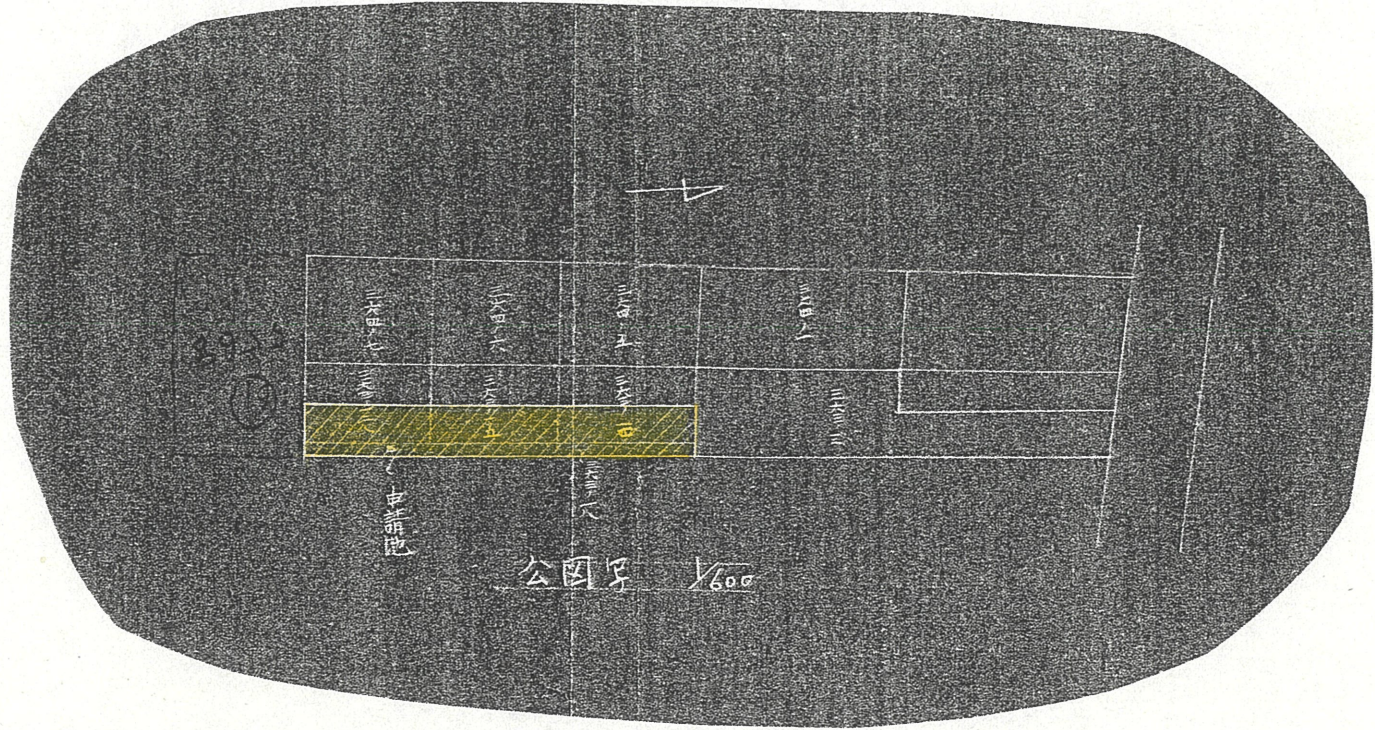

道路位置指定図	指定番号	31-938
名残町 地内	指定年月日	S32. 1.22

附近見取図

公園字 1/600

実測図 1/300