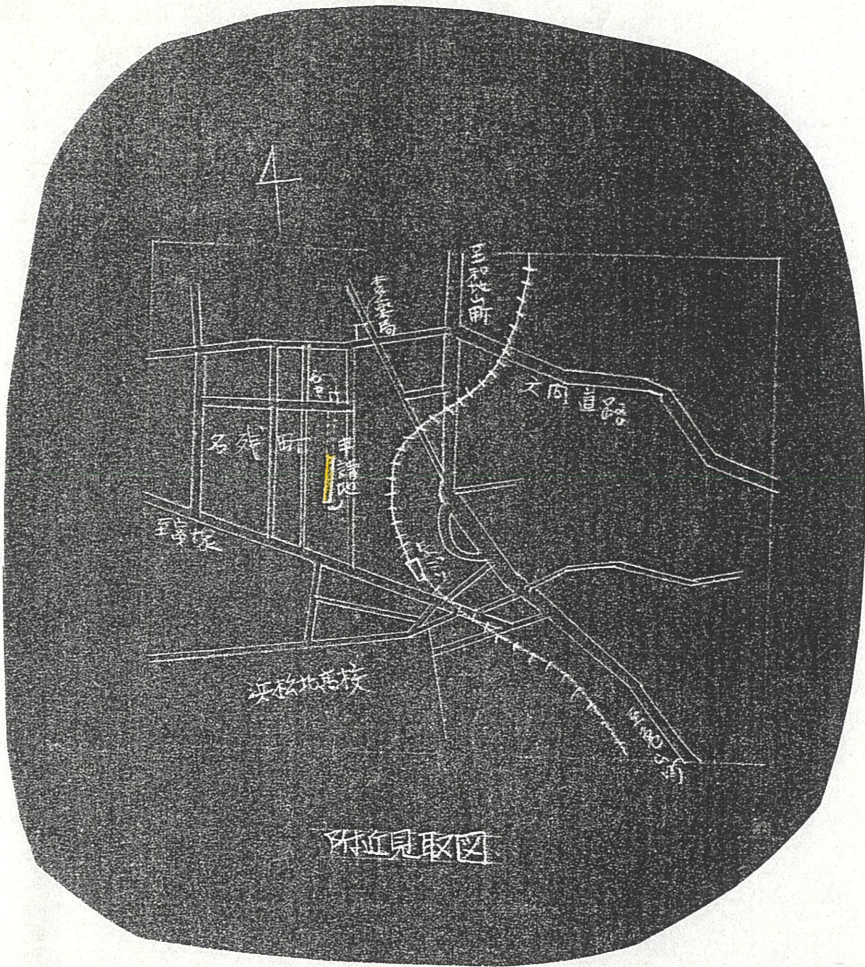

道路位置指定図	指定番号	31-938
名残町 地内	指定年月日	S32. 1.22

附近見取図

公園字 1/600

実測図 1/300