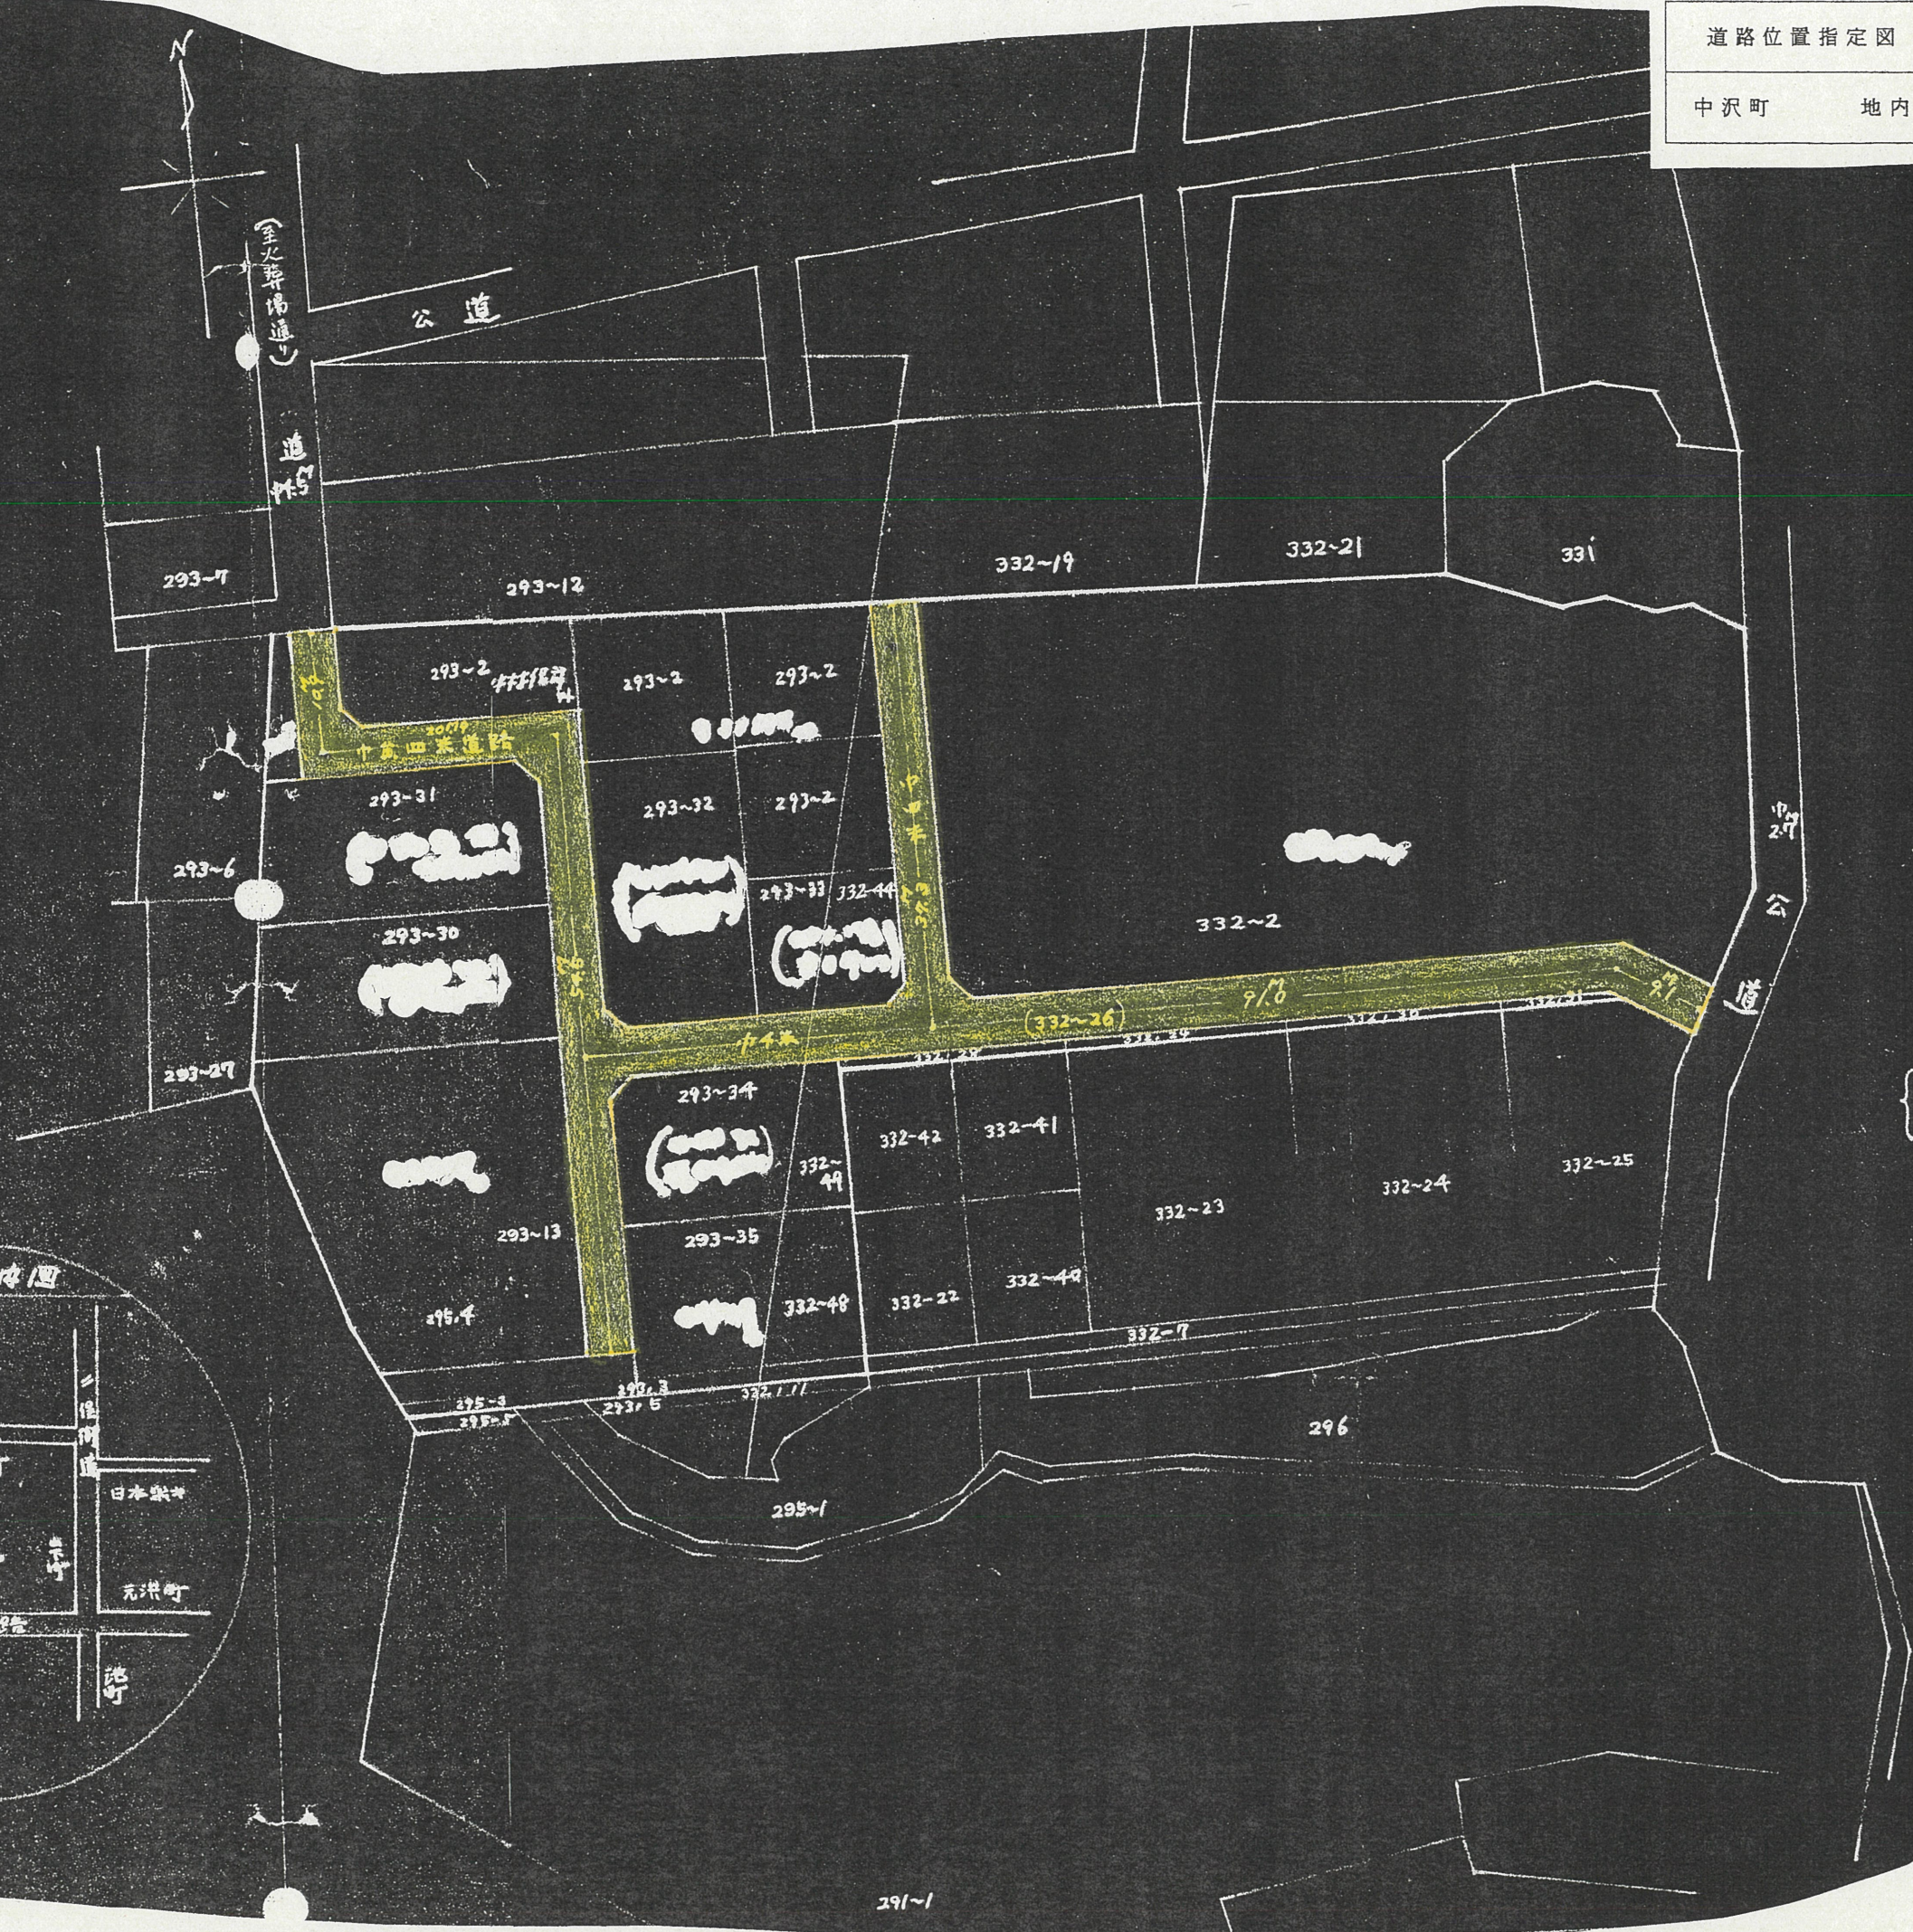

道路位置指定図	指定番号	32-1046
中沢町 地内	指定年月日	S32.11.26

配置図

中沢町地内
二九三、三〇外

縮尺 六百分之一
(字公圖)

新設道路
巾寬 4.7M
延長 223.77