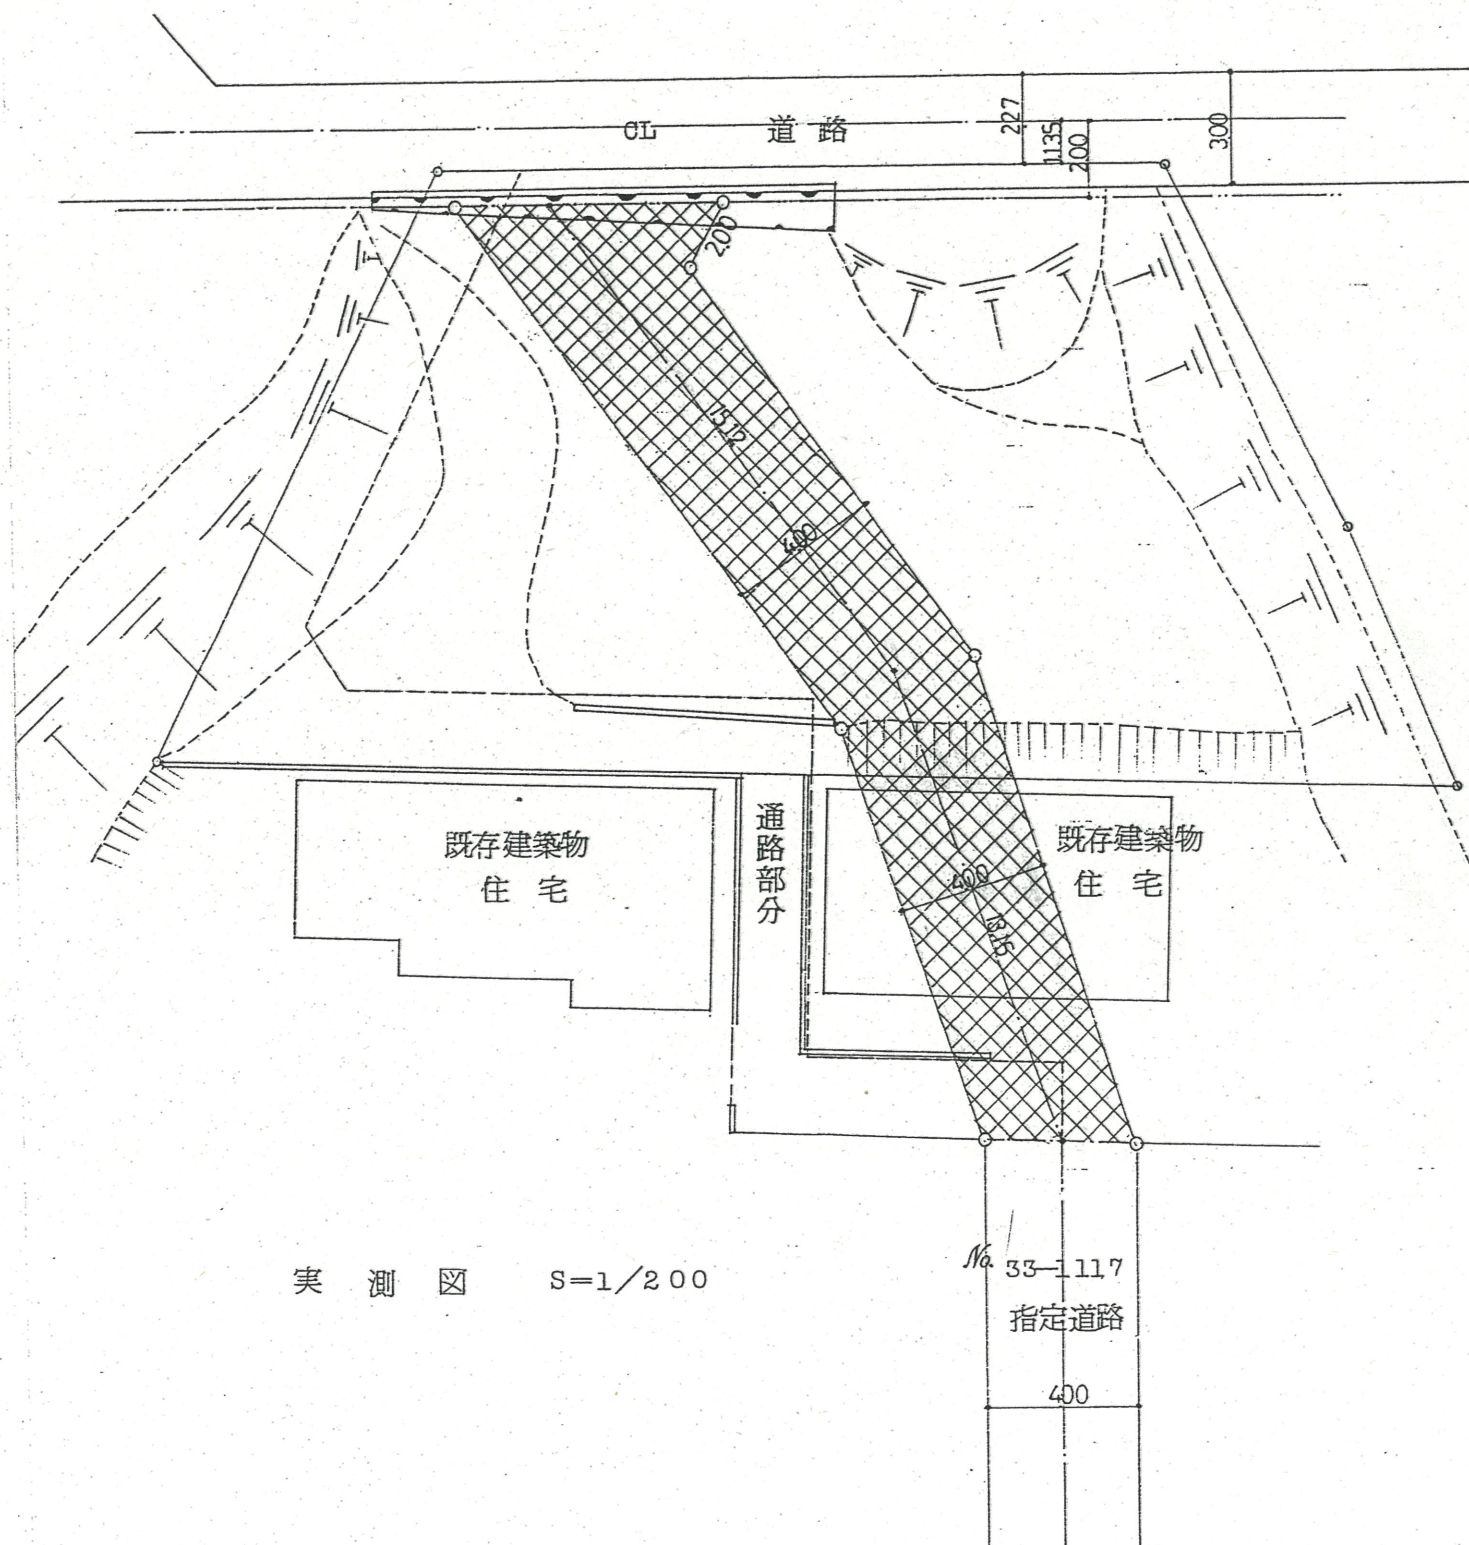

道路位置指定図	指定番号	33-1117
鴨江町 地内	指定年月日	S33. 4. 7

1 附近見取図

公 図 写 S=1/600

道路位置指定図	指定番号	58-19
鴨江三丁目 地内	指定年月日	S58.12.14

実 測 図 S=1/200

1 附近見取図

公 図 写 S=1/600

道路位置指定図	指定番号	58-19
鴨江三丁目 地内	指定年月日	S58.12.14

実 測 図 S=1/200