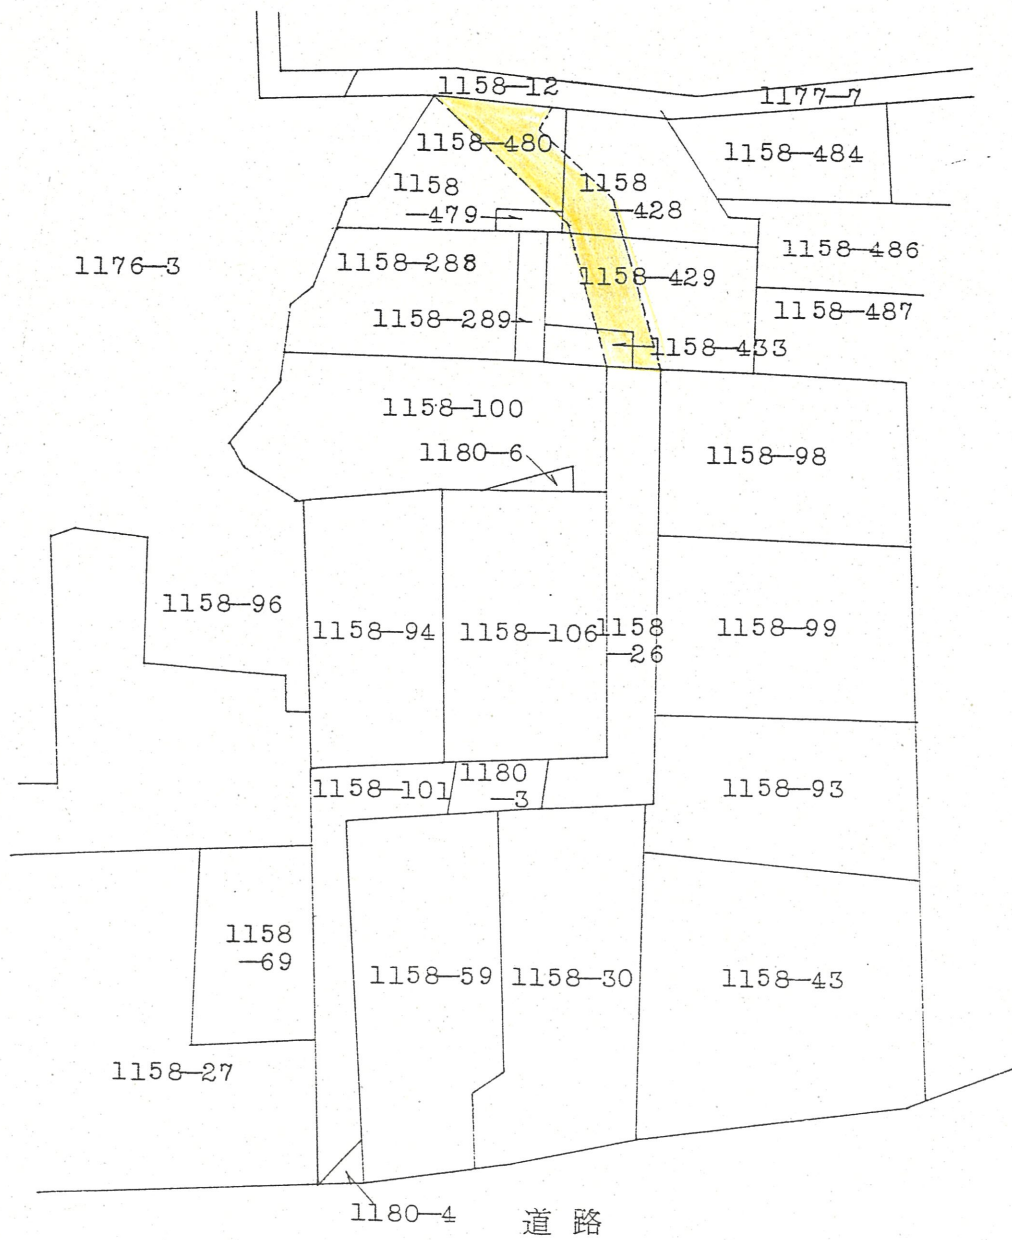

道路位置指定図	指定番号	33-1117
鴨江町 地内	指定年月日	S33. 4. 7

1 附近見取図

公 図 写 S=1/600

道路位置指定図	指定番号	58-19
鴨江三丁目 地内	指定年月日	S58.12.14

実 測 図 S=1/200

1 附近見取図

公 図 写 S=1/600

道路位置指定図	指定番号	58-19
鴨江三丁目 地内	指定年月日	S58.12.14

実 測 図 S=1/200