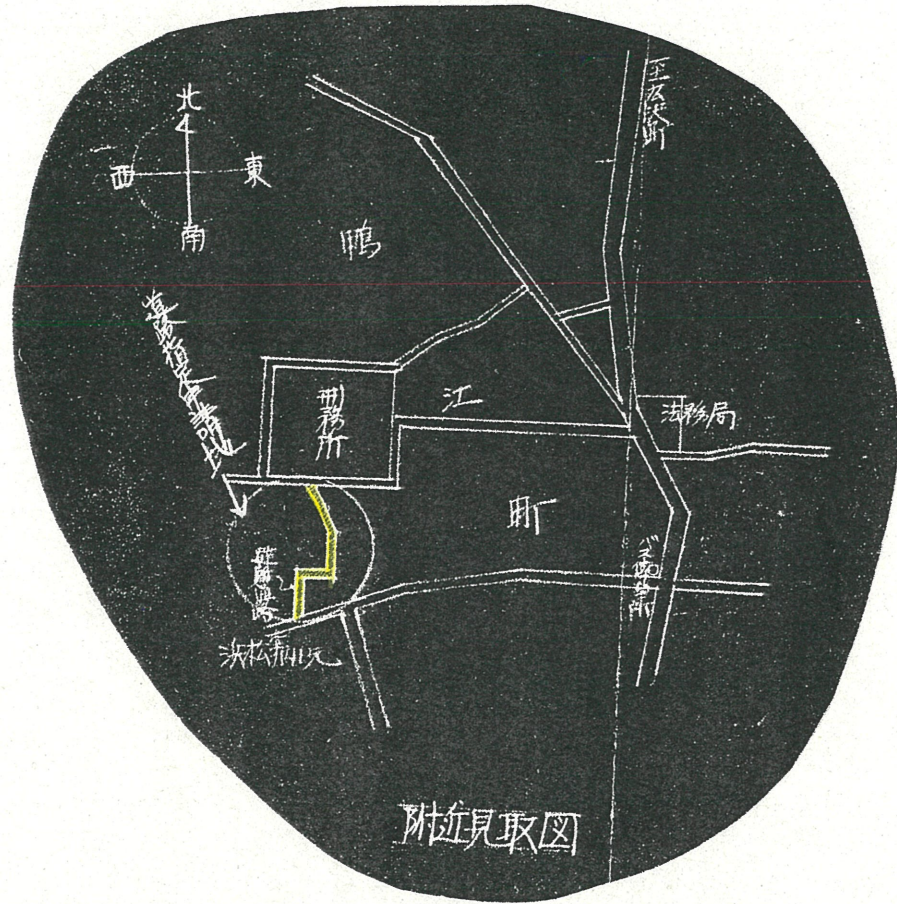

道路位置指定図	指定番号	33-1117
鴨江町 地内	指定年月日	S33. 4. 7

1 附近見取図

公 図 写 S=1/600

道路位置指定図	指定番号	58-19
鴨江三丁目 地内	指定年月日	S58.12.14

実 測 図 S=1/200

1 附近見取図

公 図 写 S=1/600

道路位置指定図	指定番号	58-19
鴨江三丁目 地内	指定年月日	S58.12.14

実 測 図 S=1/200