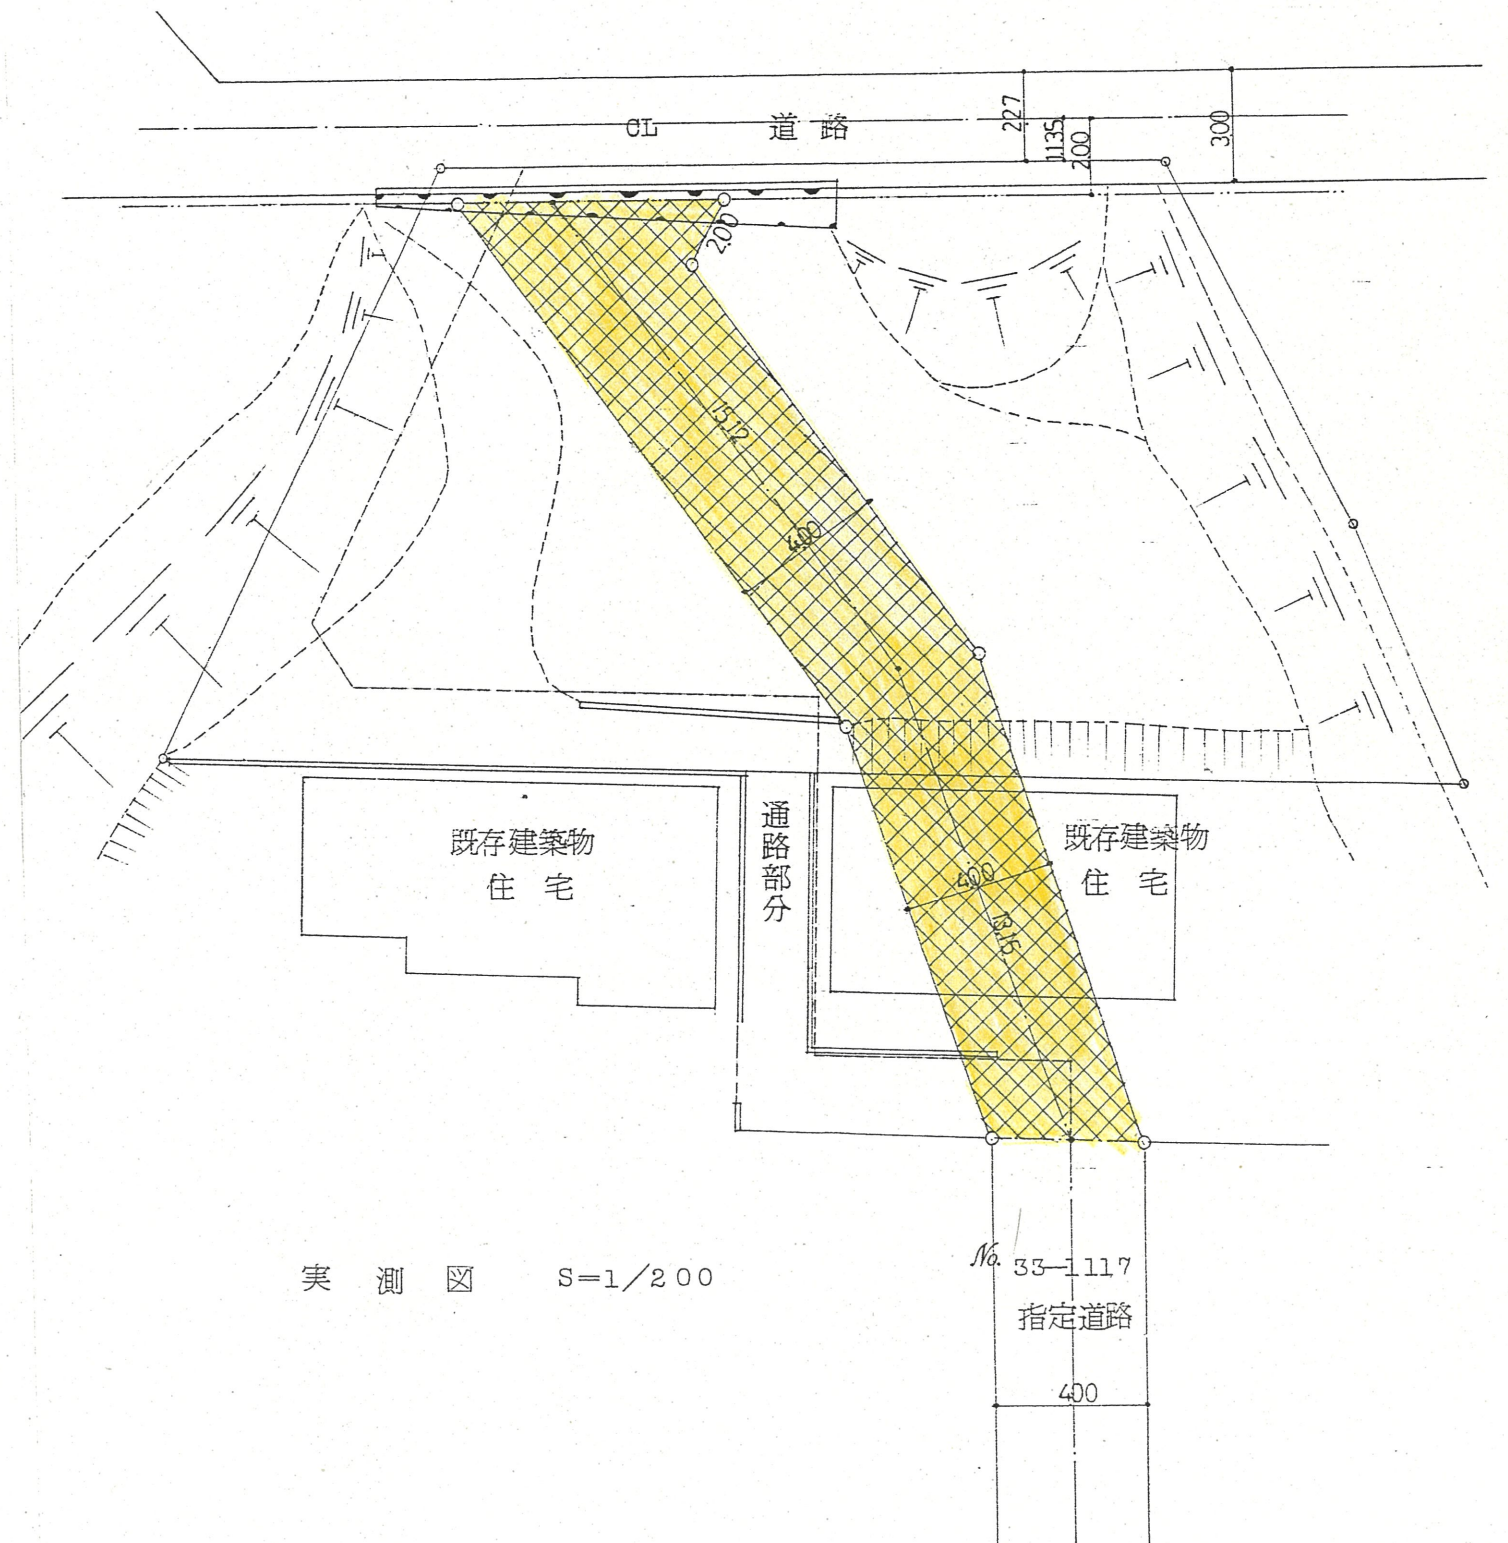

道路位置指定図	指定番号	33-1117
鴨江町 地内	指定年月日	S33. 4. 7

1 附近見取図

公 図 写 S=1/600

道路位置指定図	指定番号	58-19
鴨江三丁目 地内	指定年月日	S58.12.14

実 測 図 S=1/200

1 附近見取図

公 図 写 S=1/600

道路位置指定図	指定番号	58-19
鴨江三丁目 地内	指定年月日	S58.12.14

実 測 図 S=1/200