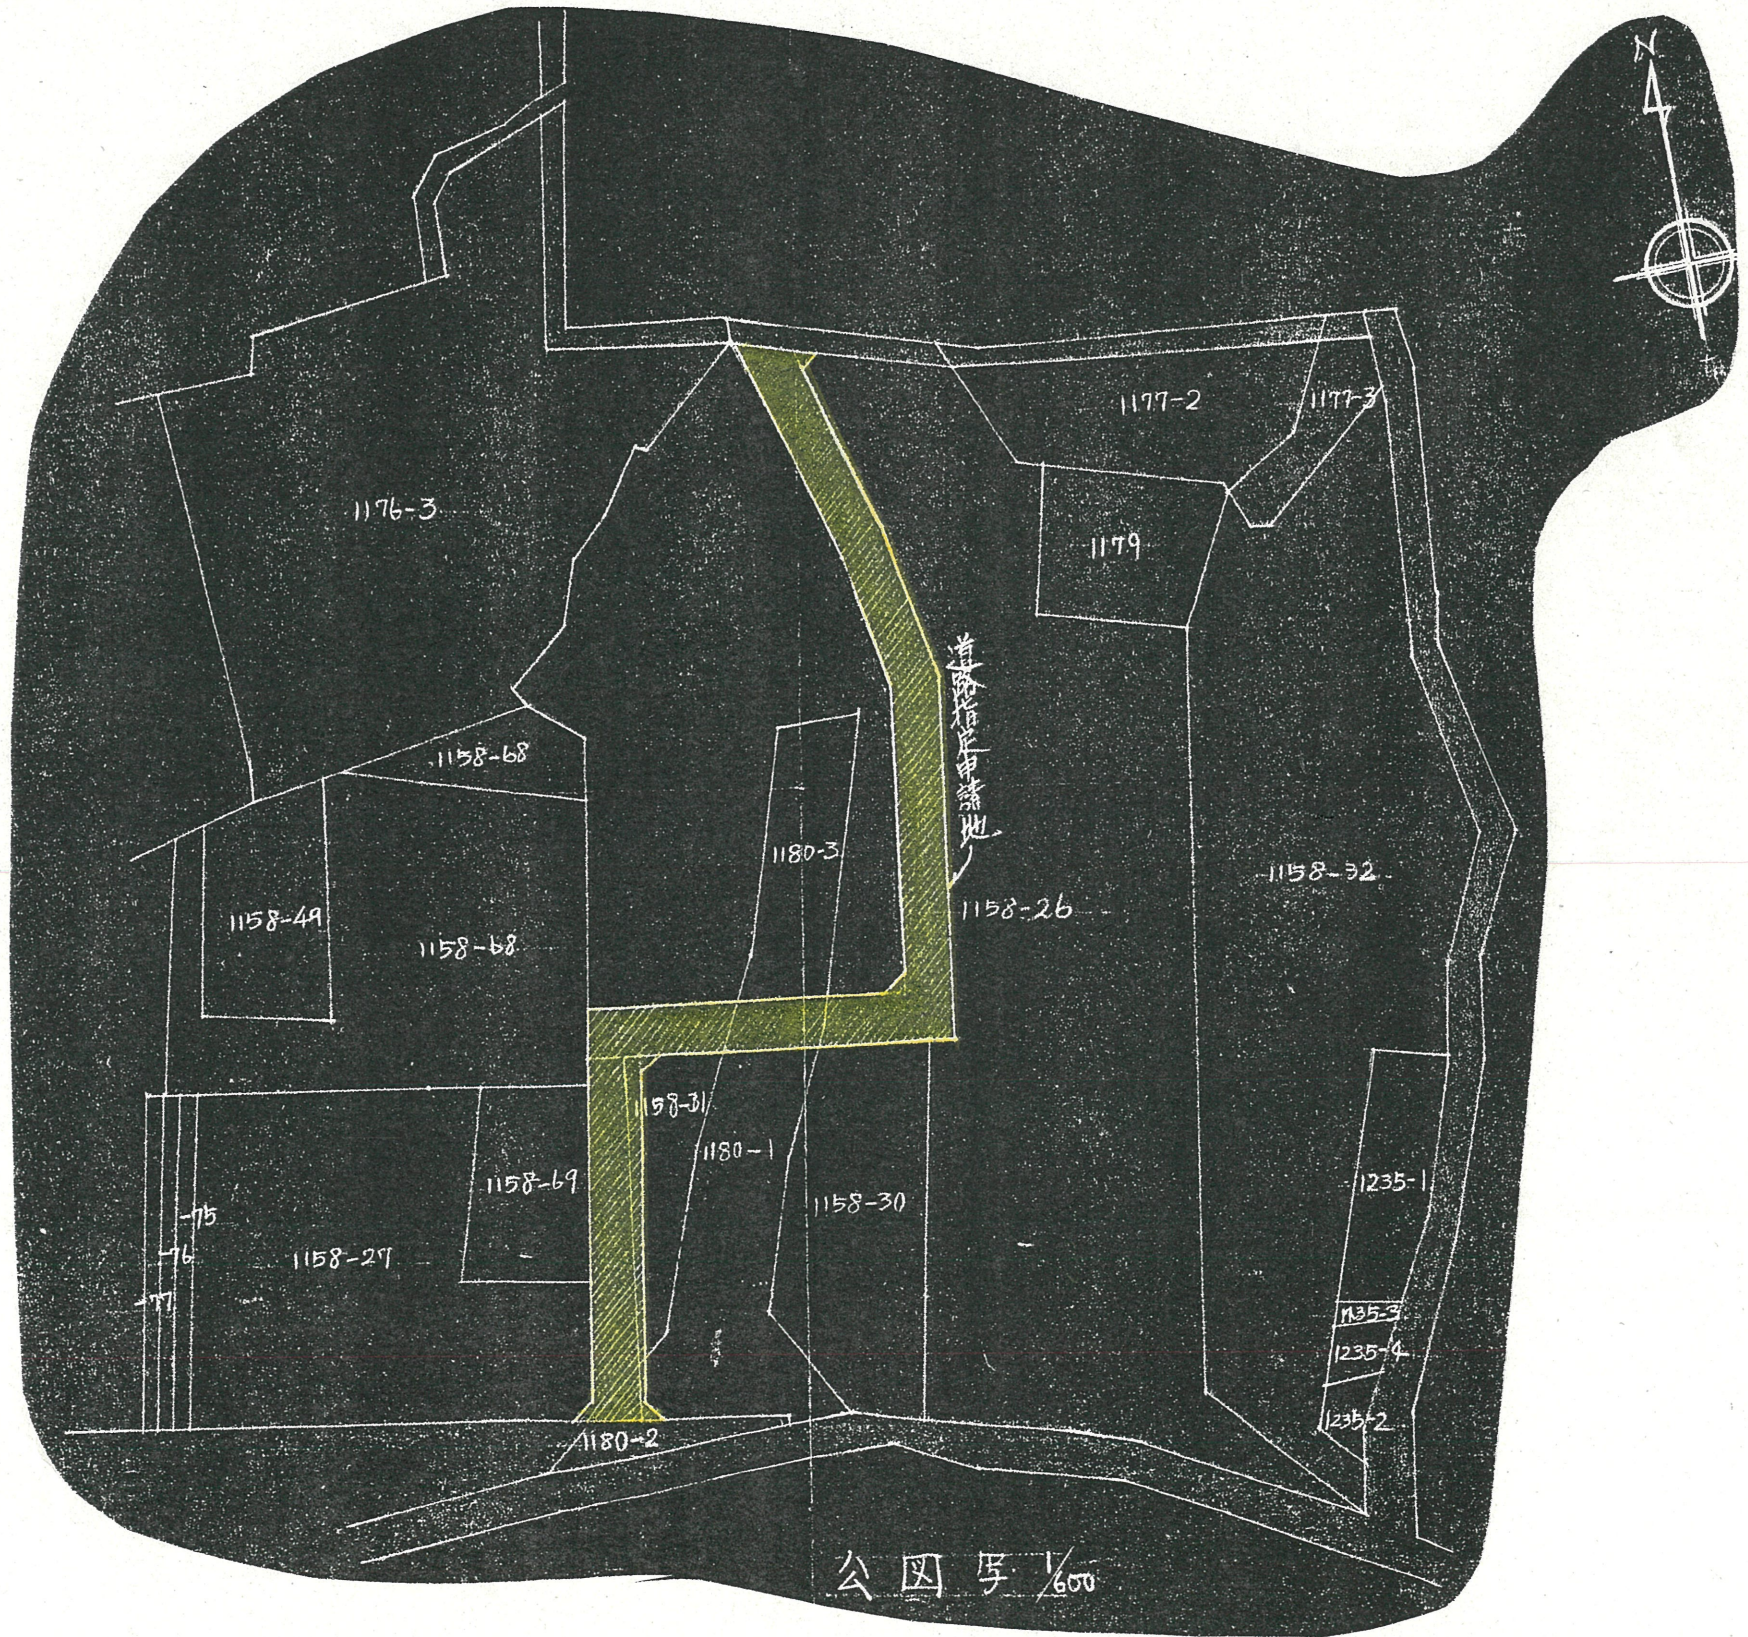

道路位置指定図	指定番号	33-1117
鴨江町 地内	指定年月日	S33. 4. 7

1 附近見取図

公 図 写 S=1/600

道路位置指定図	指定番号	58-19
鴨江三丁目 地内	指定年月日	S58.12.14

実 測 図 S=1/200

1 附近見取図

公 図 写 S=1/600

道路位置指定図	指定番号	58-19
鴨江三丁目 地内	指定年月日	S58.12.14

実 測 図 S=1/200