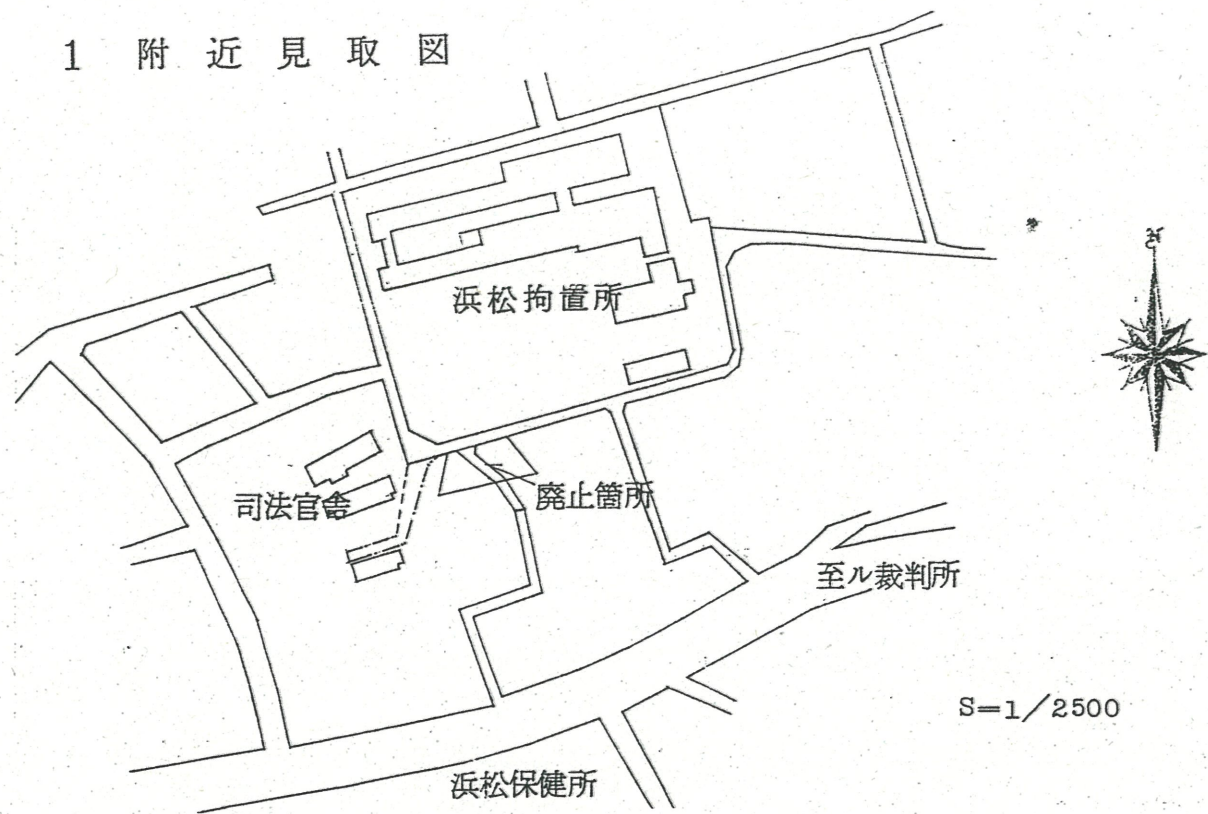

道路位置指定図	指定番号	33-1117
鴨江町 地内	指定年月日	S33. 4. 7

1 附近見取図

公 図 写 S=1/600

道路位置指定図	指定番号	58-19
鴨江三丁目 地内	指定年月日	S58.12.14

実 測 図 S=1/200

1 附近見取図

公 図 写 S=1/600

道路位置指定図	指定番号	58-19
鴨江三丁目 地内	指定年月日	S58.12.14

実 測 図 S=1/200