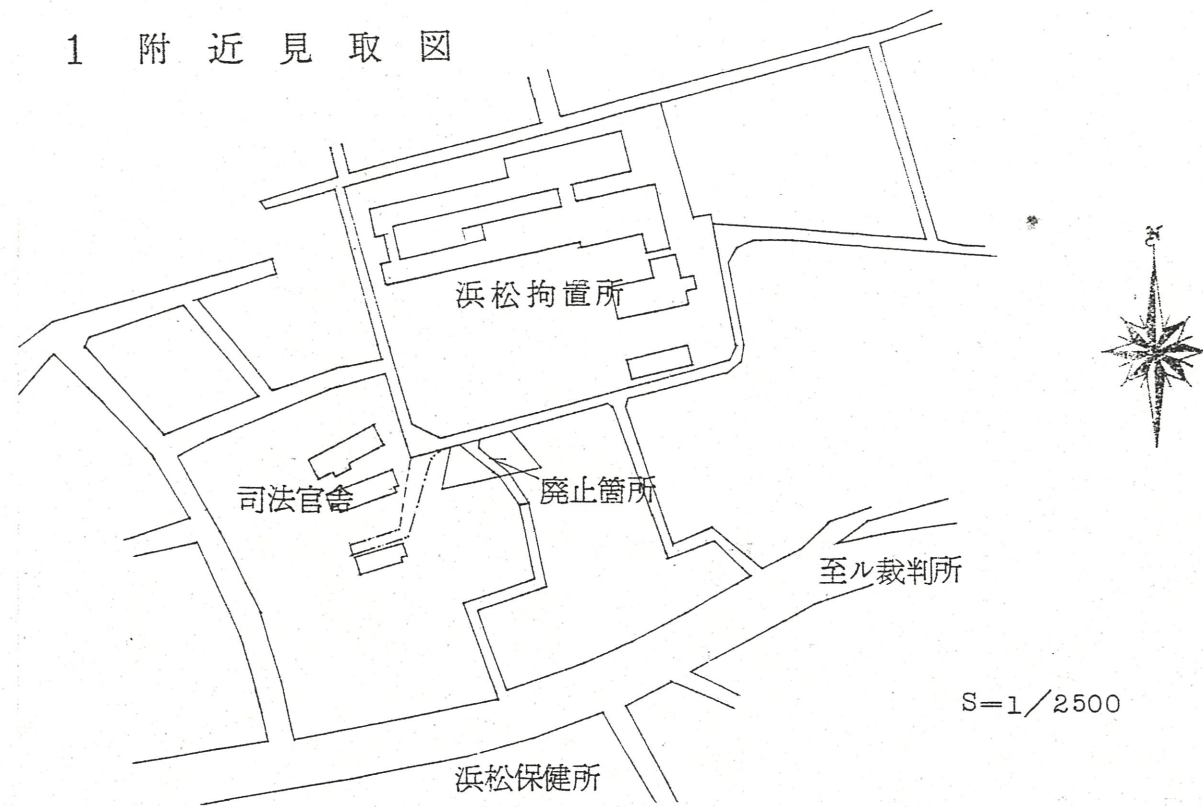

道路位置指定図	指定番号	33-1117
鴨江町 地内	指定年月日	S33. 4. 7

1 附近見取図

公 図 写 S=1/600

道路位置指定図	指定番号	58-19
鴨江三丁目 地内	指定年月日	S58.12.14

実 測 図 S=1/200

1 附近見取図

公 図 写 S=1/600

道路位置指定図	指定番号	58-19
鴨江三丁目 地内	指定年月日	S58.12.14

実 測 図 S=1/200