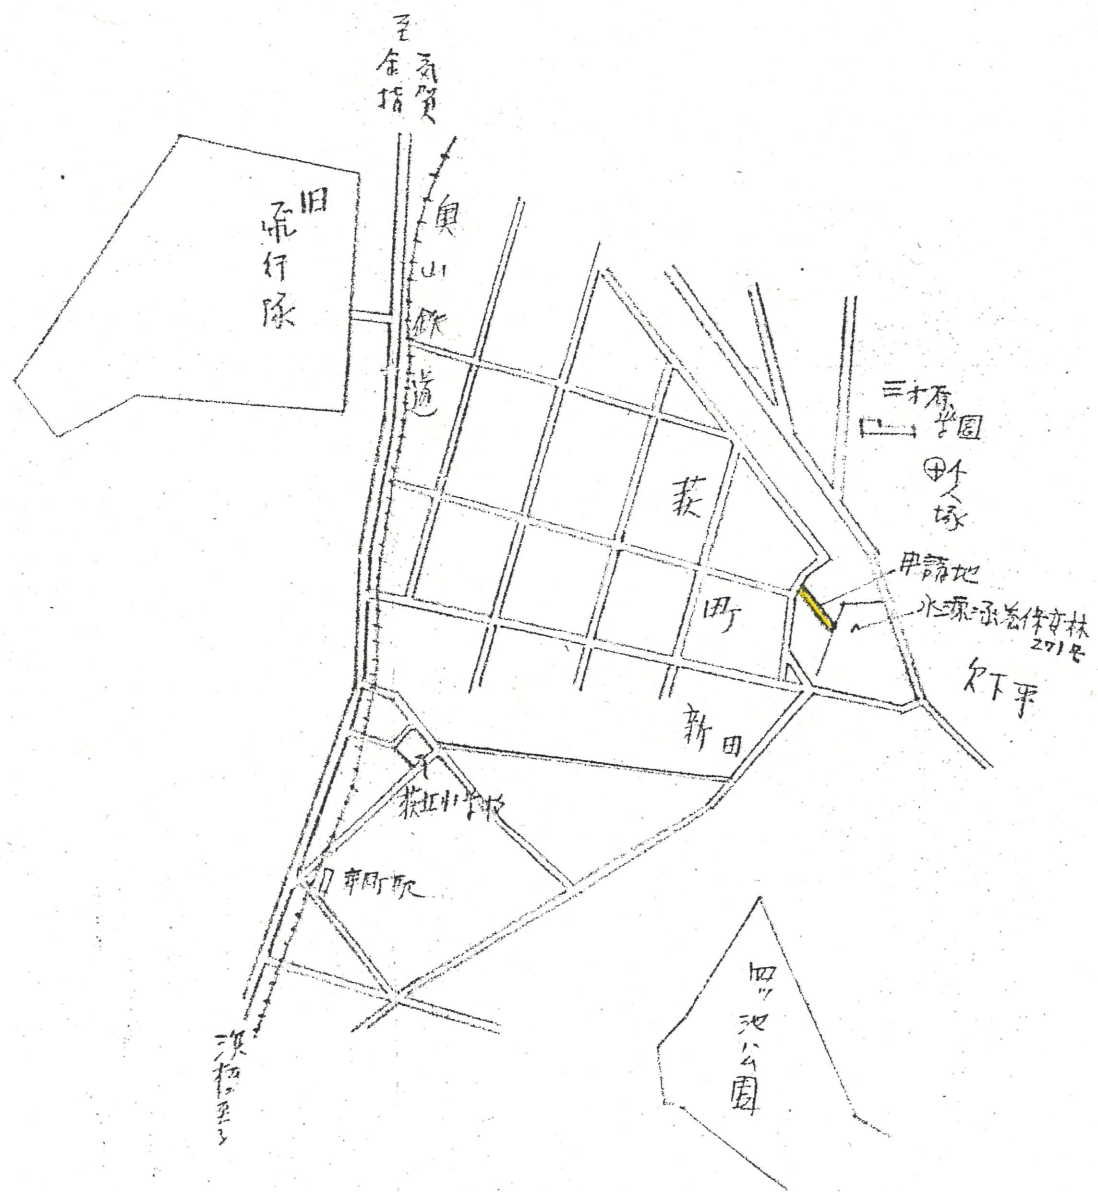

道路位置指定図	指定番号	33-1301
萩町 地内	指定年月日	S33.12.6

測量図及道路位置図

縮尺 三〇分の一

道路位置指定図	指定番号	33-1301
萩町 地内	指定年月日	S33.12.6

案内図

公園図

縮尺六百分之七