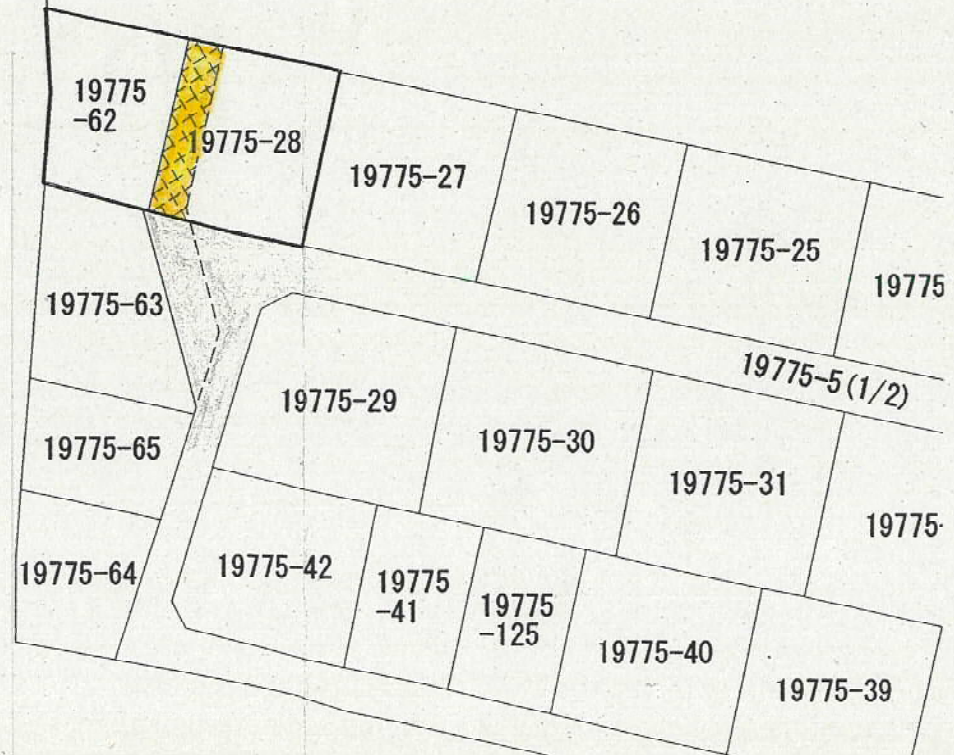

高松市松尾区宮歌蘇地内公園等 地下 600

道路位置指定図	指定番号	33-1338
規塚	地内	指定年月日
		S34. 1. 27

附近見取図

道路位置指定図	指定番号	31-1
蛭塚三丁目	指定年月日	H31.4.24

(廃止)

※着色区間を廃止

実測平面図 縮尺:1/250

19762-3

19763-1

公図写 縮尺:1/600

道路断面図 縮尺:1/50