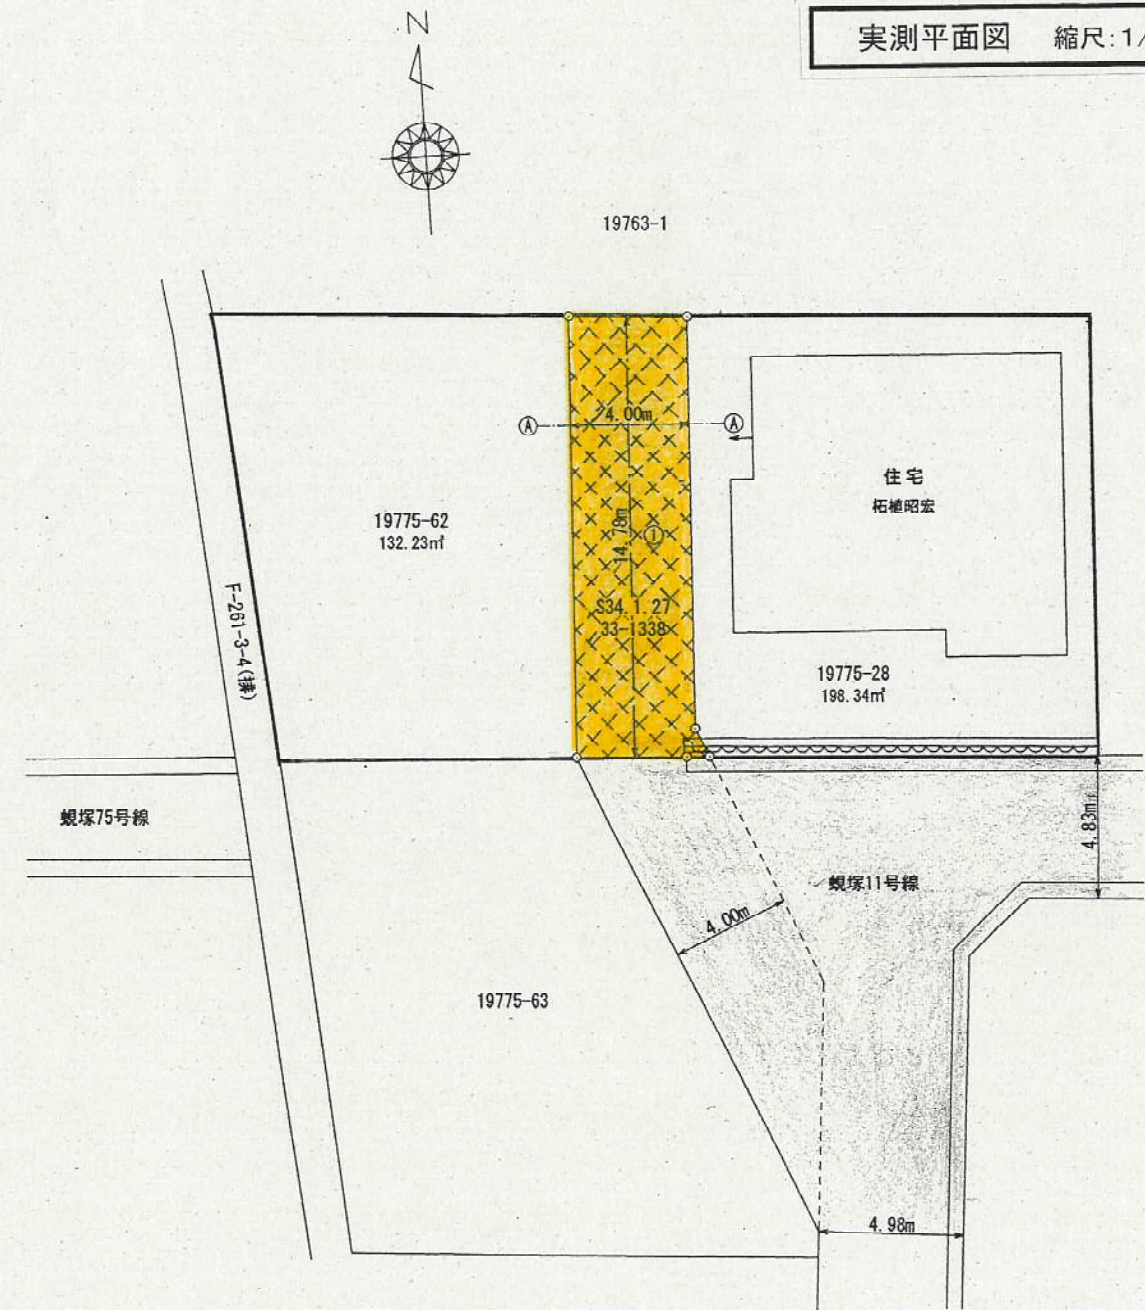

高松市松尾区宮歌蘇地内公園等 地下 600

道路位置指定図	指定番号	33-1338
規塚	地内	指定年月日
		S34. 1. 27

附近見取図

道路位置指定図	指定番号	31-1
蛭塚三丁目	指定年月日	H31.4.24

(廃止)

※着色区間を廃止

実測平面図 縮尺:1/250

19762-3

19763-1

公図写 縮尺:1/600

道路断面図 縮尺:1/50