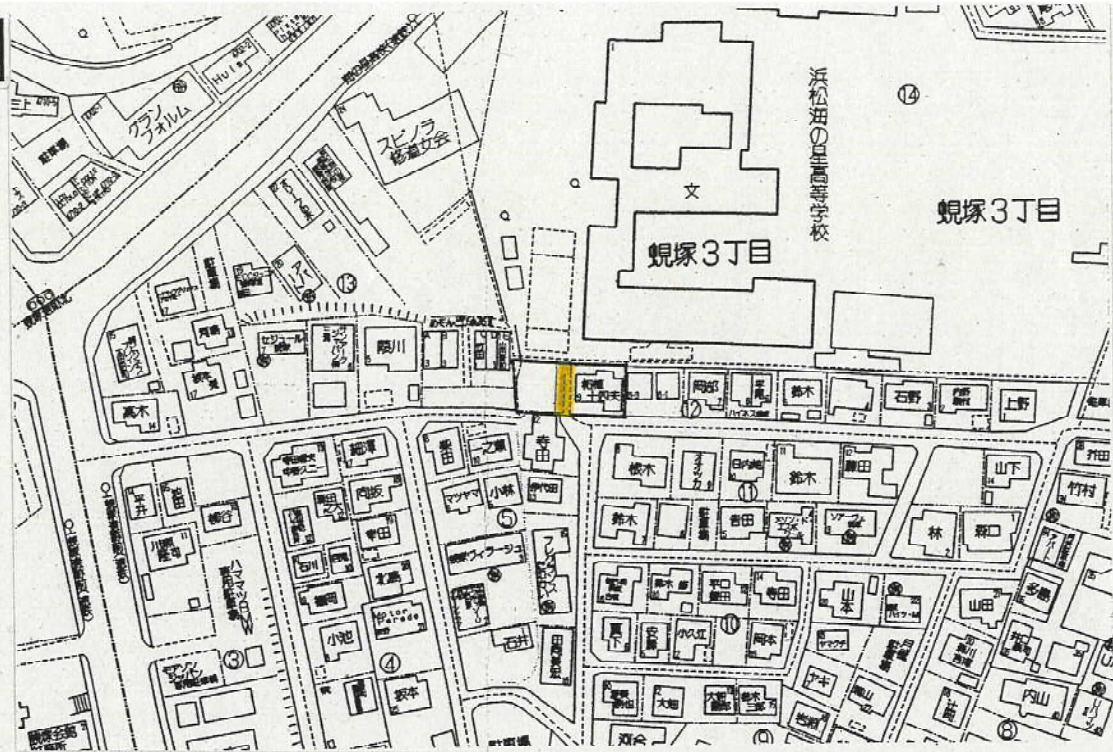

高松市松尾区宮歌蘇地内公園等 地下 600

道路位置指定図	指定番号	33-1338
規塚	地内	指定年月日
		S34. 1. 27

附近見取図

道路位置指定図	指定番号	31-1
蛭塚三丁目	指定年月日	H31.4.24

(廃止)

※着色区間を廃止

実測平面図 縮尺:1/250

19762-3

19763-1

公図写 縮尺:1/600

道路断面図 縮尺:1/50