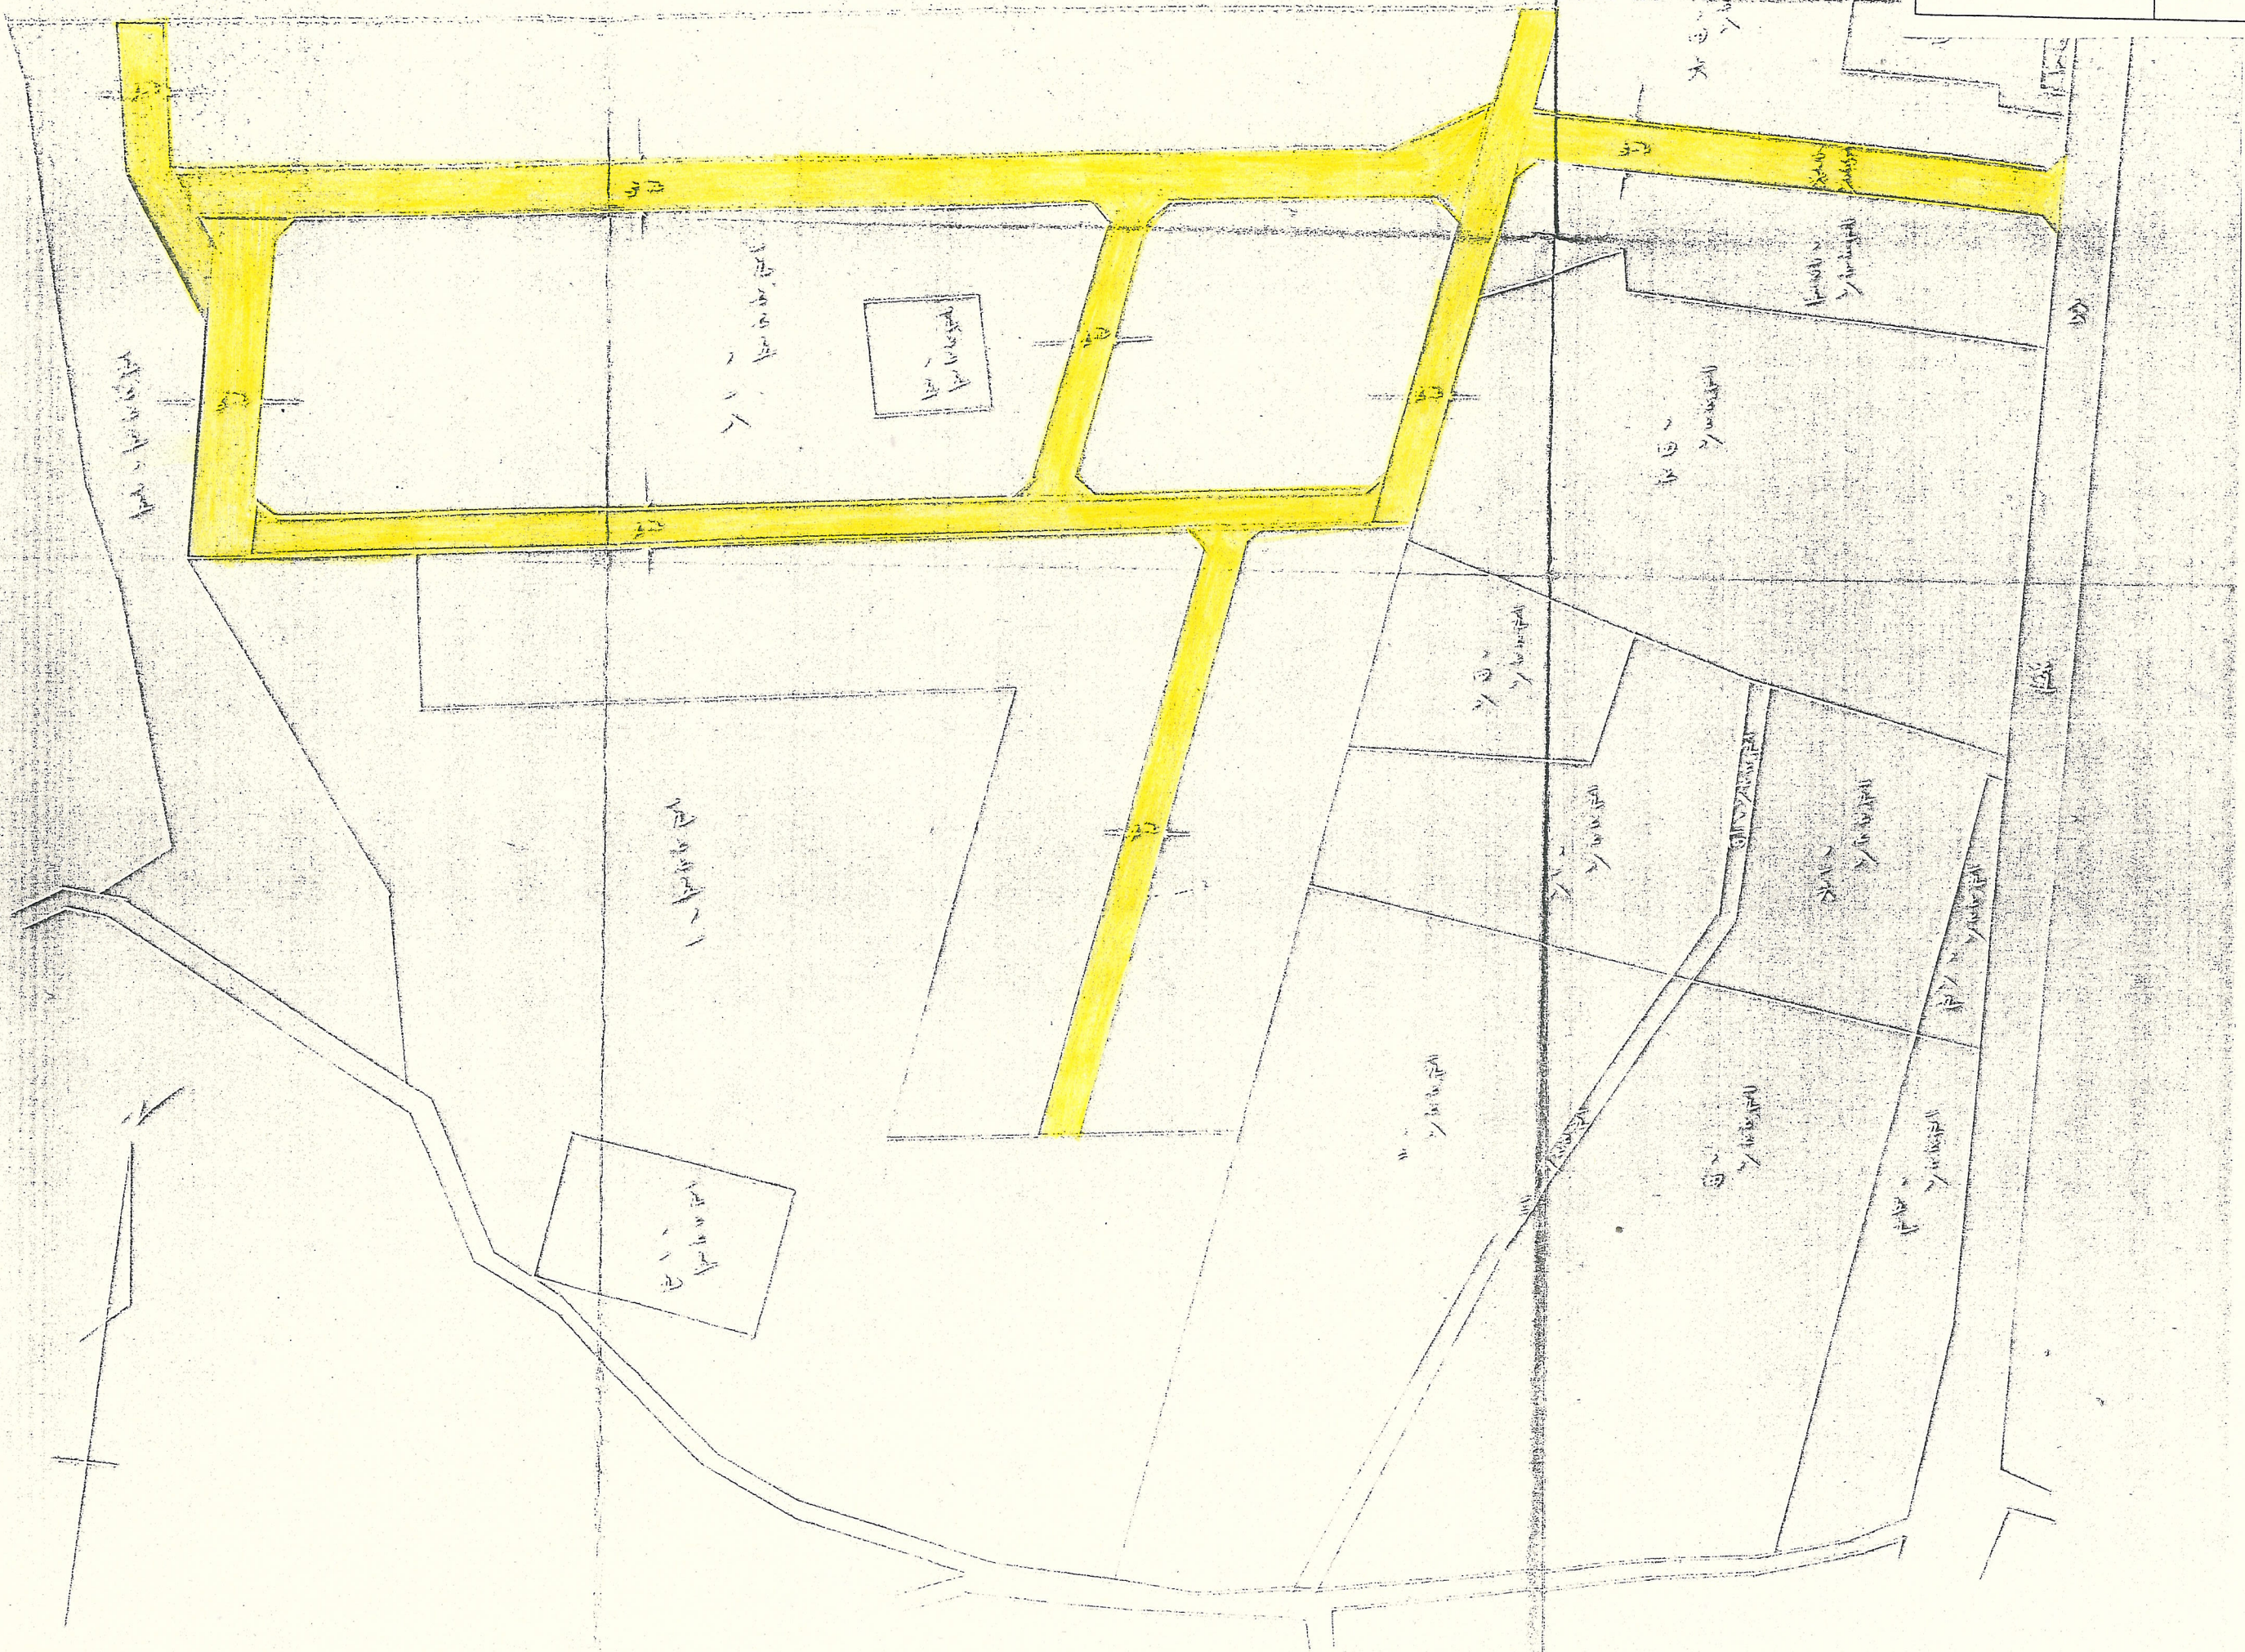

高松市松尾区宮歌蘇地内公園等 地下 600

道路位置指定図	指定番号	33-1338
規塚	地内	指定年月日
		S34. 1. 27

附近見取図

道路位置指定図	指定番号	31-1
蛭塚三丁目	指定年月日	H31.4.24

(廃止)

※着色区間を廃止

実測平面図 縮尺:1/250

19762-3

19763-1

公図写 縮尺:1/600

道路断面図 縮尺:1/50