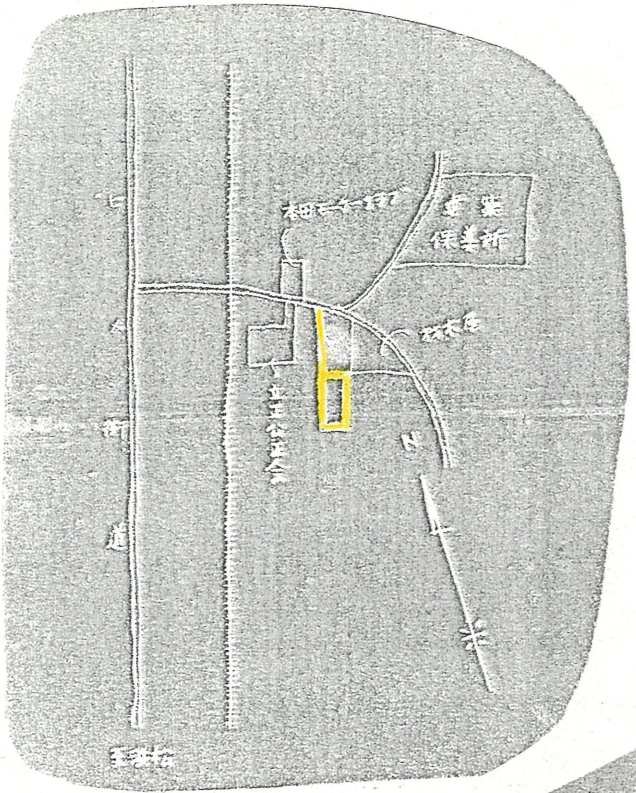

附近位置図

道路位置指定図	指定番号	34-1231
幸町 地内	指定年月日	S34. 5. 6

原測図 1:500

道路位置指定図	指定番号	1-5
幸一丁目 地内	指定年月日	H 1. 6. 12