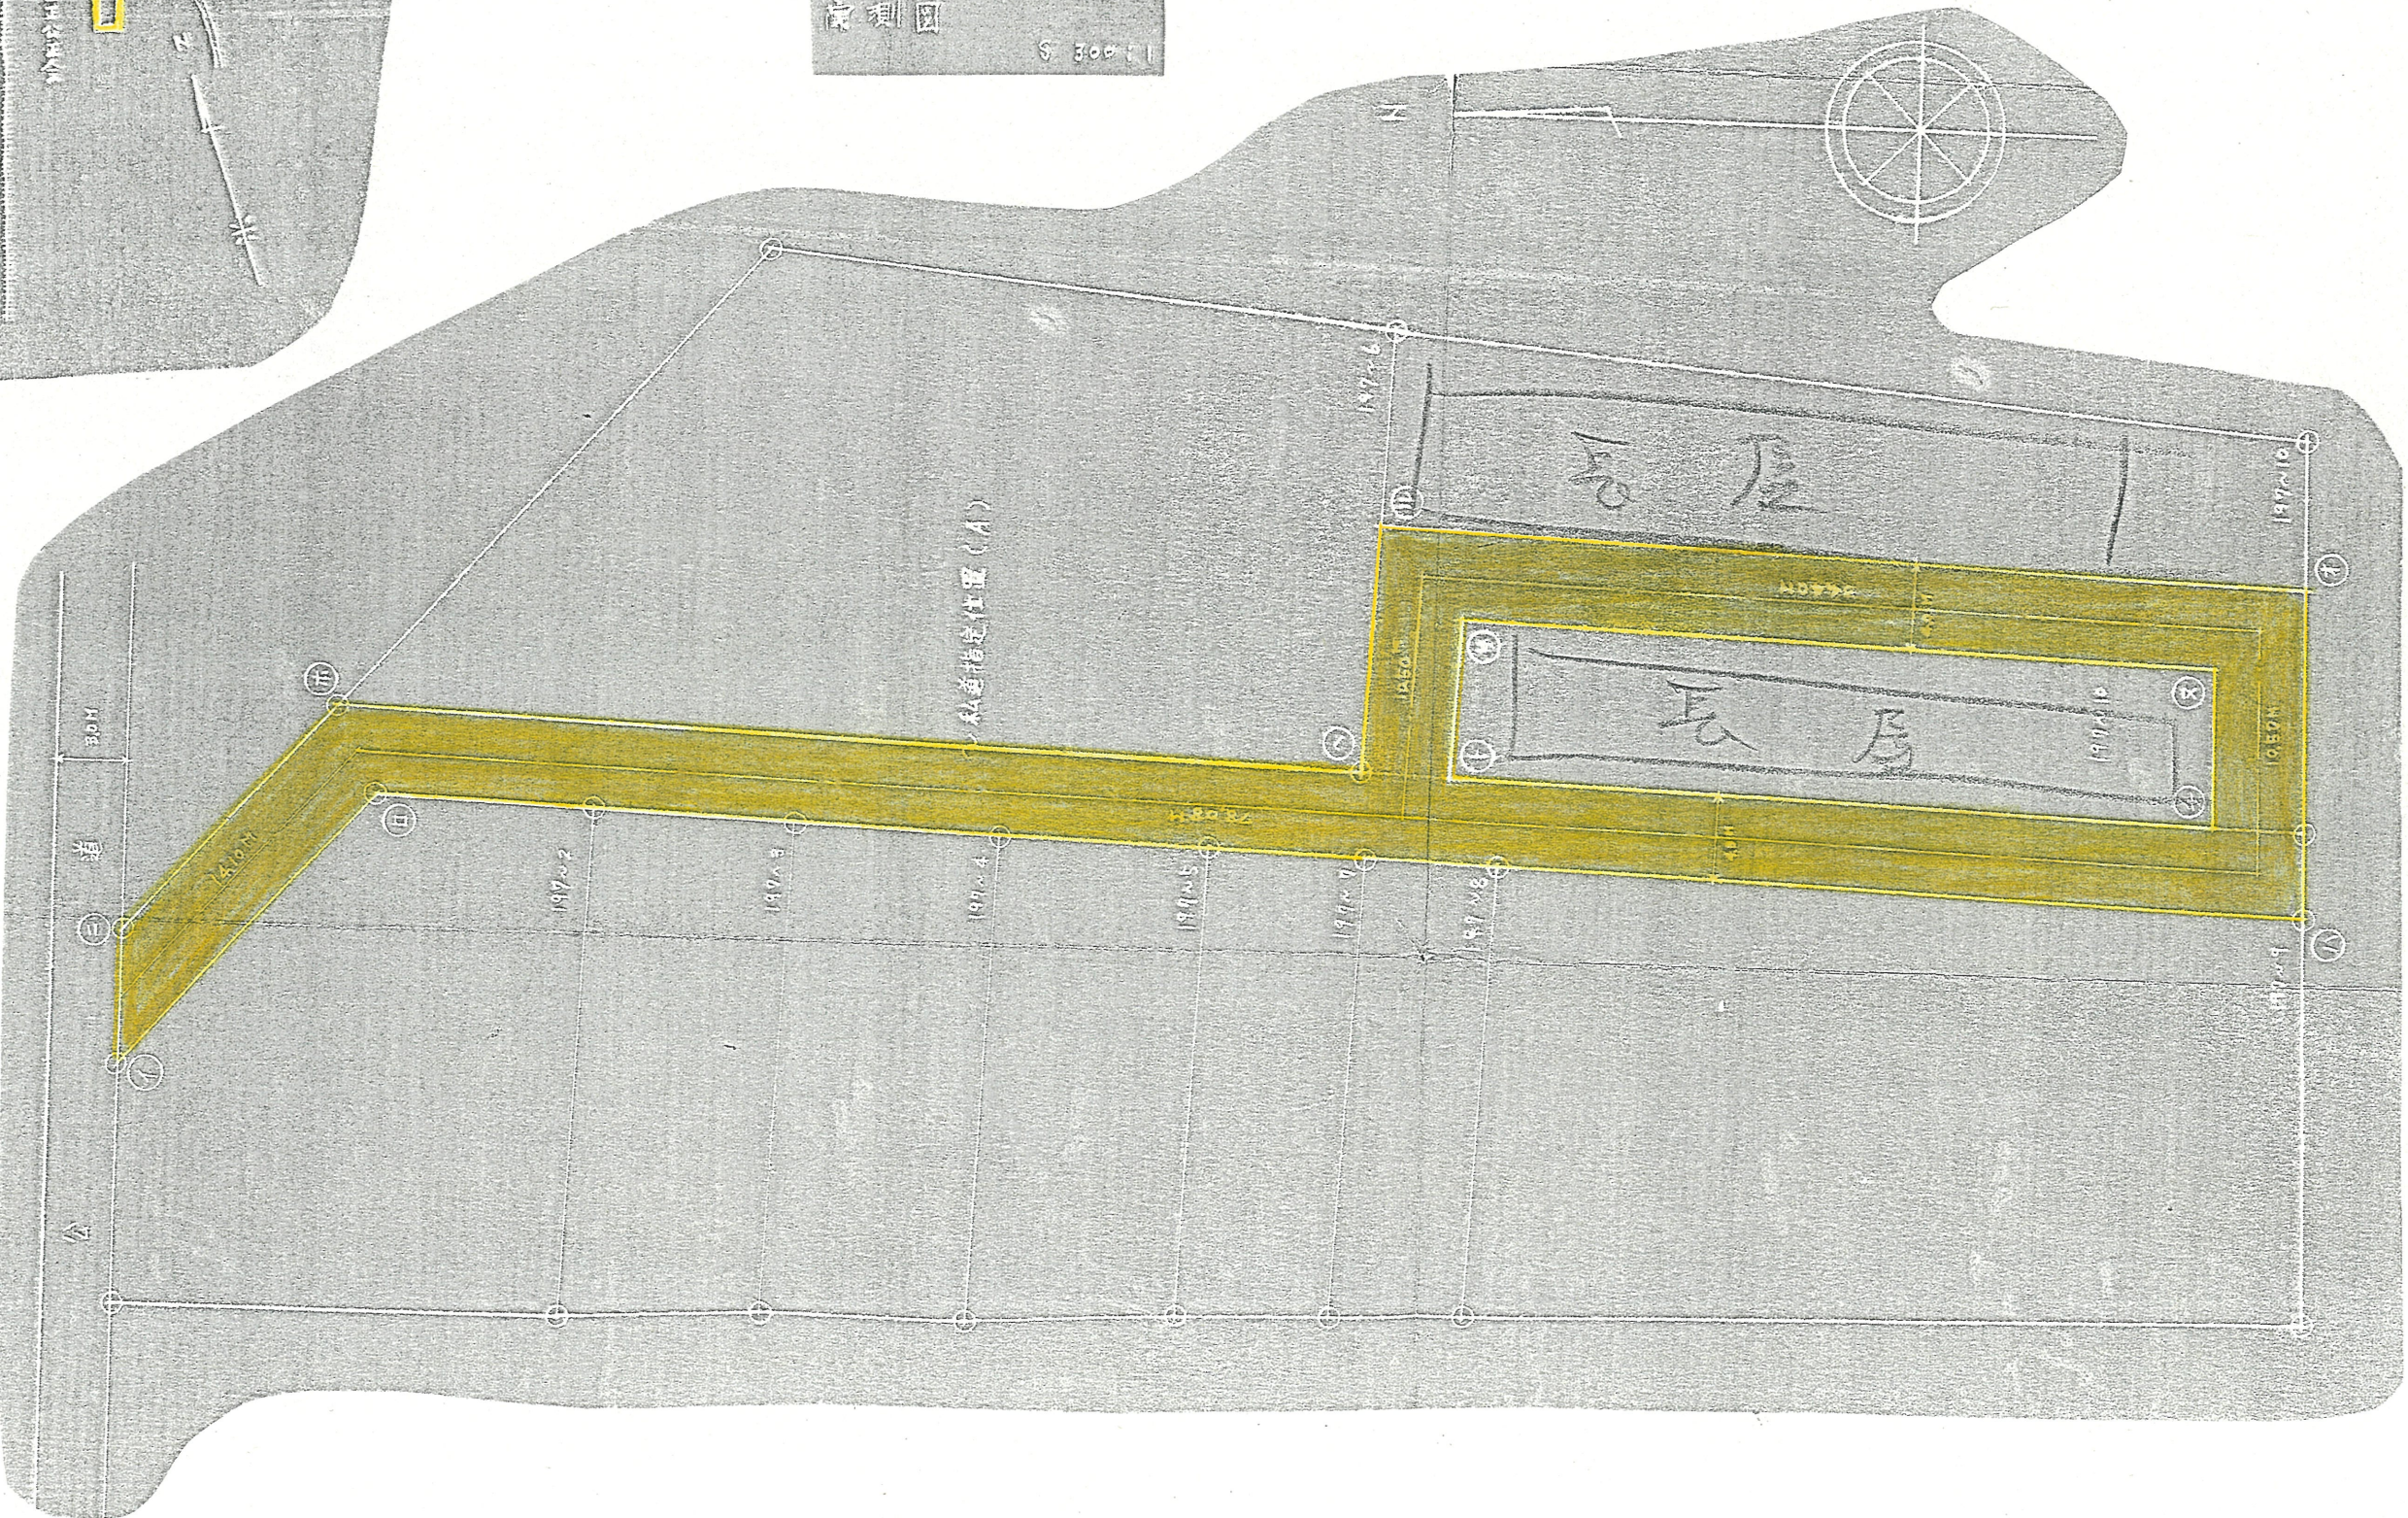

附近位置図

道路位置指定図	指定番号	34-1231
幸町 地内	指定年月日	S34. 5. 6

原測図 1:500

道路位置指定図	指定番号	1-5
幸一丁目 地内	指定年月日	H 1. 6. 12