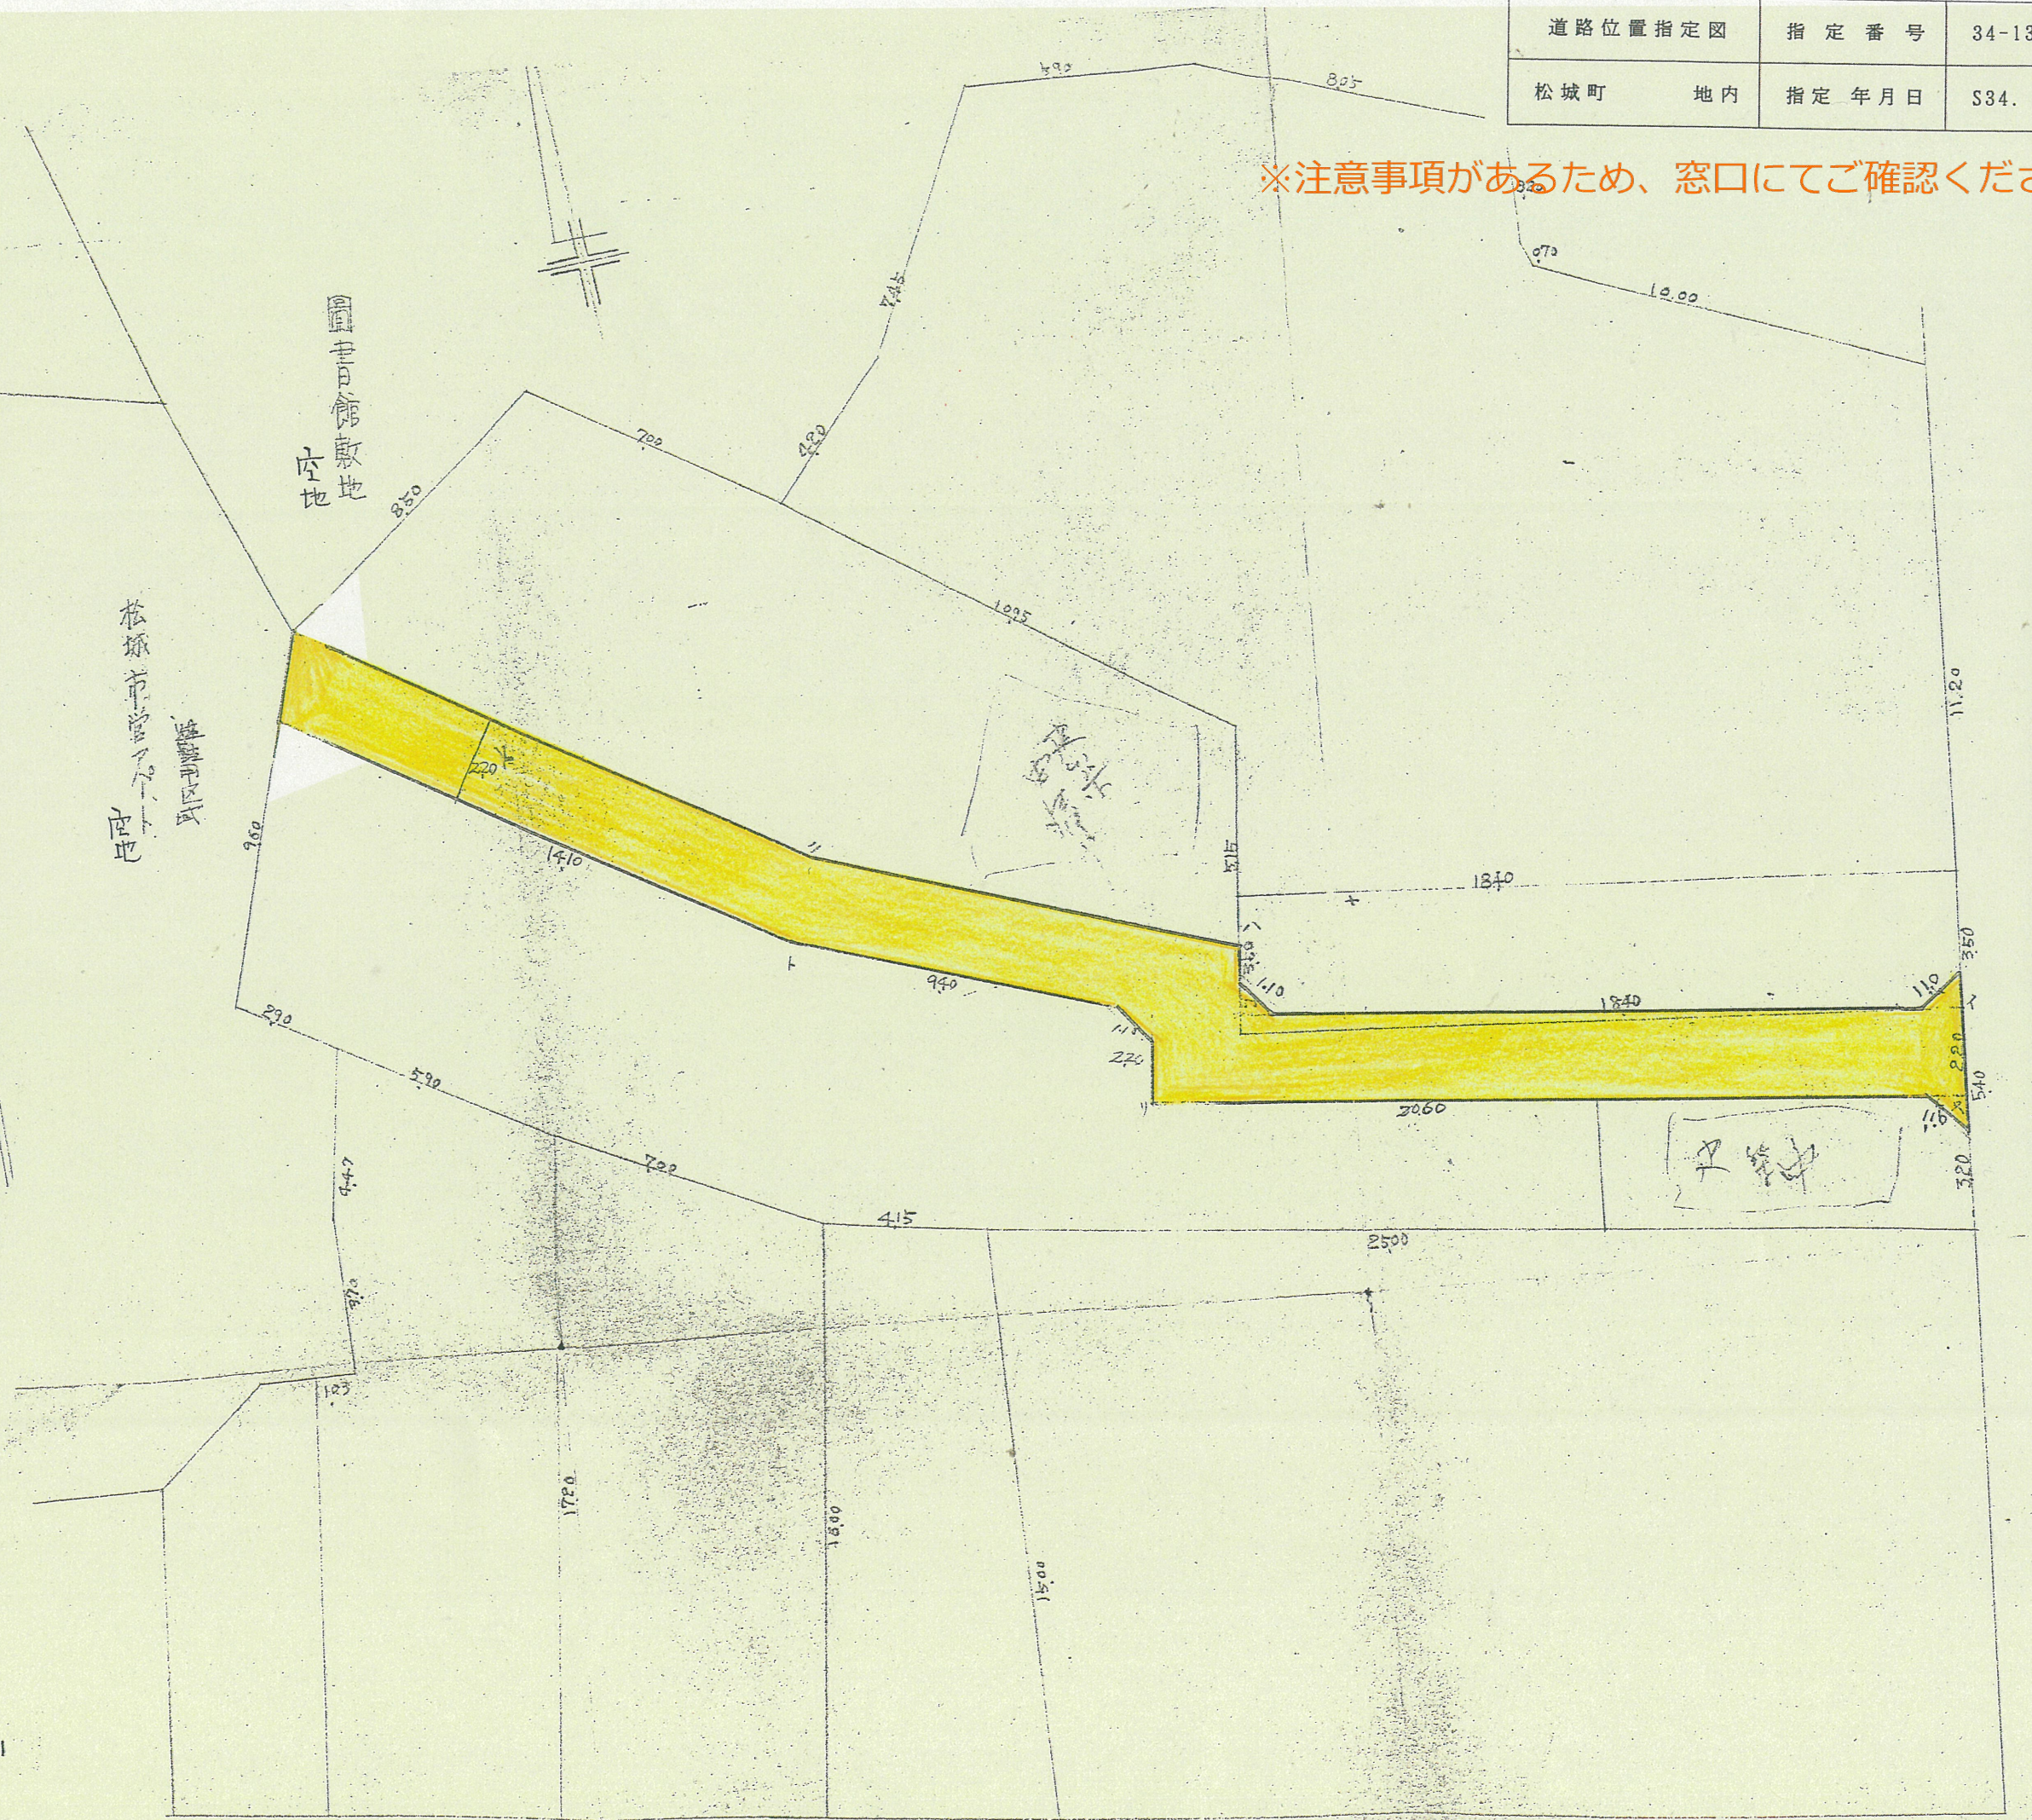

道路位置指定図	指定番号	34-1373
松城町 地内	指定年月日	S34. 4. 30

※注意事項があるため、窓口にてご確認ください。

案内図

松城町管内
市立図書館敷地
空地

測景図 道路位置図

300:1