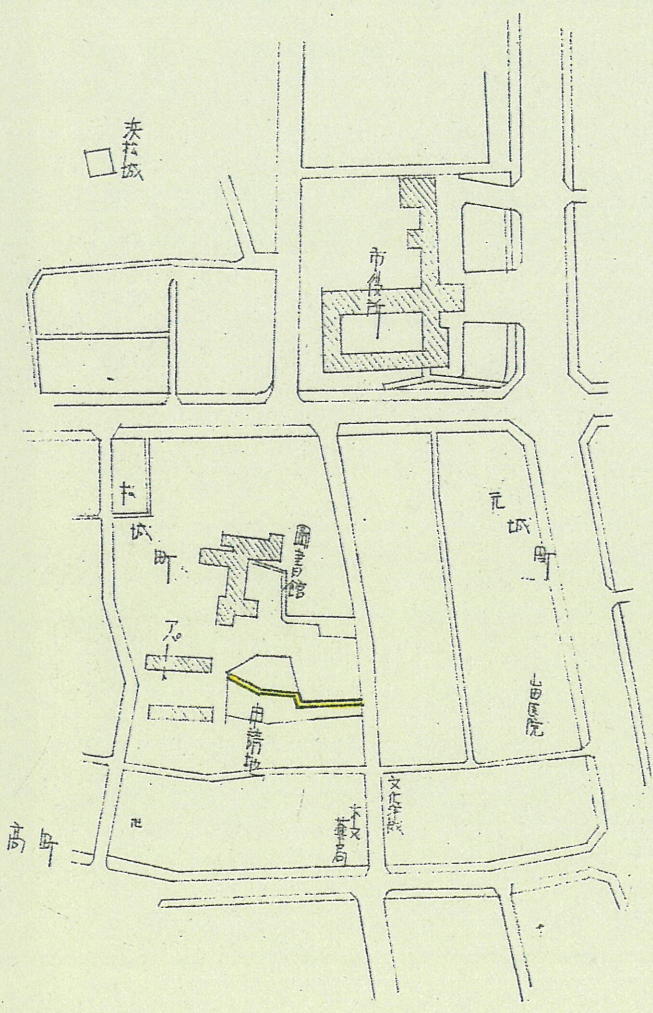

道路位置指定図	指定番号	34-1373
松城町 地内	指定年月日	S34. 4. 30

※注意事項があるため、窓口にてご確認ください。

案内図

松城町管内
市立図書館敷地
空地

測景図 道路位置図

300:1