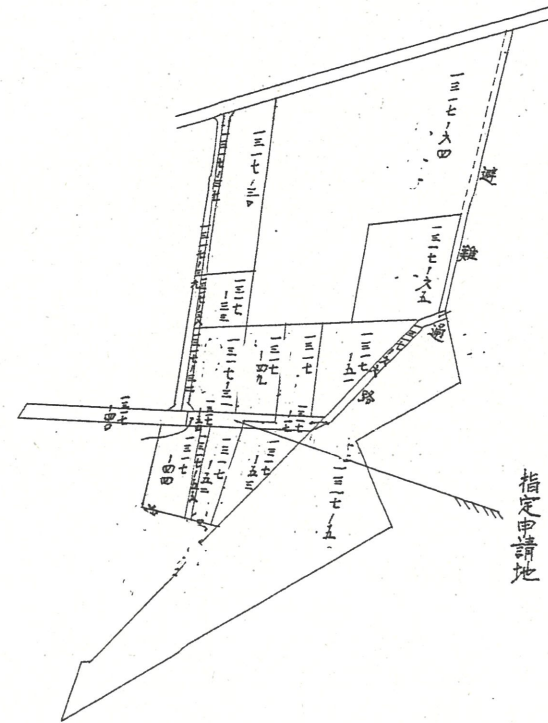

附近見取図

断面図 50分の1

道路位置指定図	指定番号	37-108
萩丘 地内	指定年月日	S37. 9.19

指定許可済道路 巾員四米

公図 1/2000