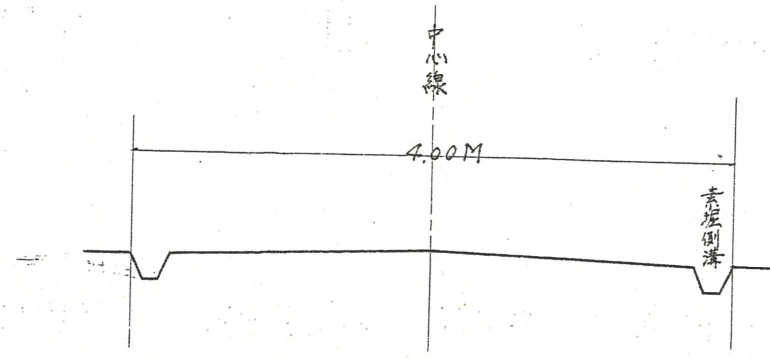

附近見取図

断面図 50分の1

道路位置指定図	指定番号	37-108
萩丘 地内	指定年月日	S37. 9.19

指定許可済道路 巾員四米

公図 1/2000