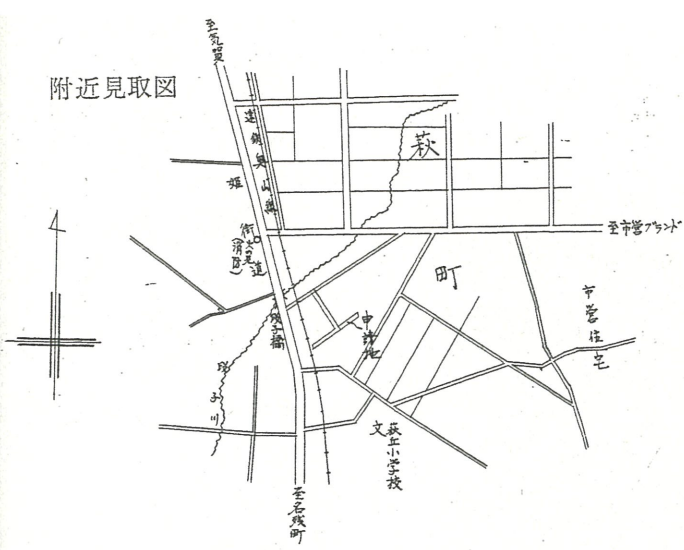

附近見取図

断面図 50分の1

道路位置指定図	指定番号	37-108
萩丘 地内	指定年月日	S37. 9.19

指定許可済道路 巾員四米

公図 1/2000