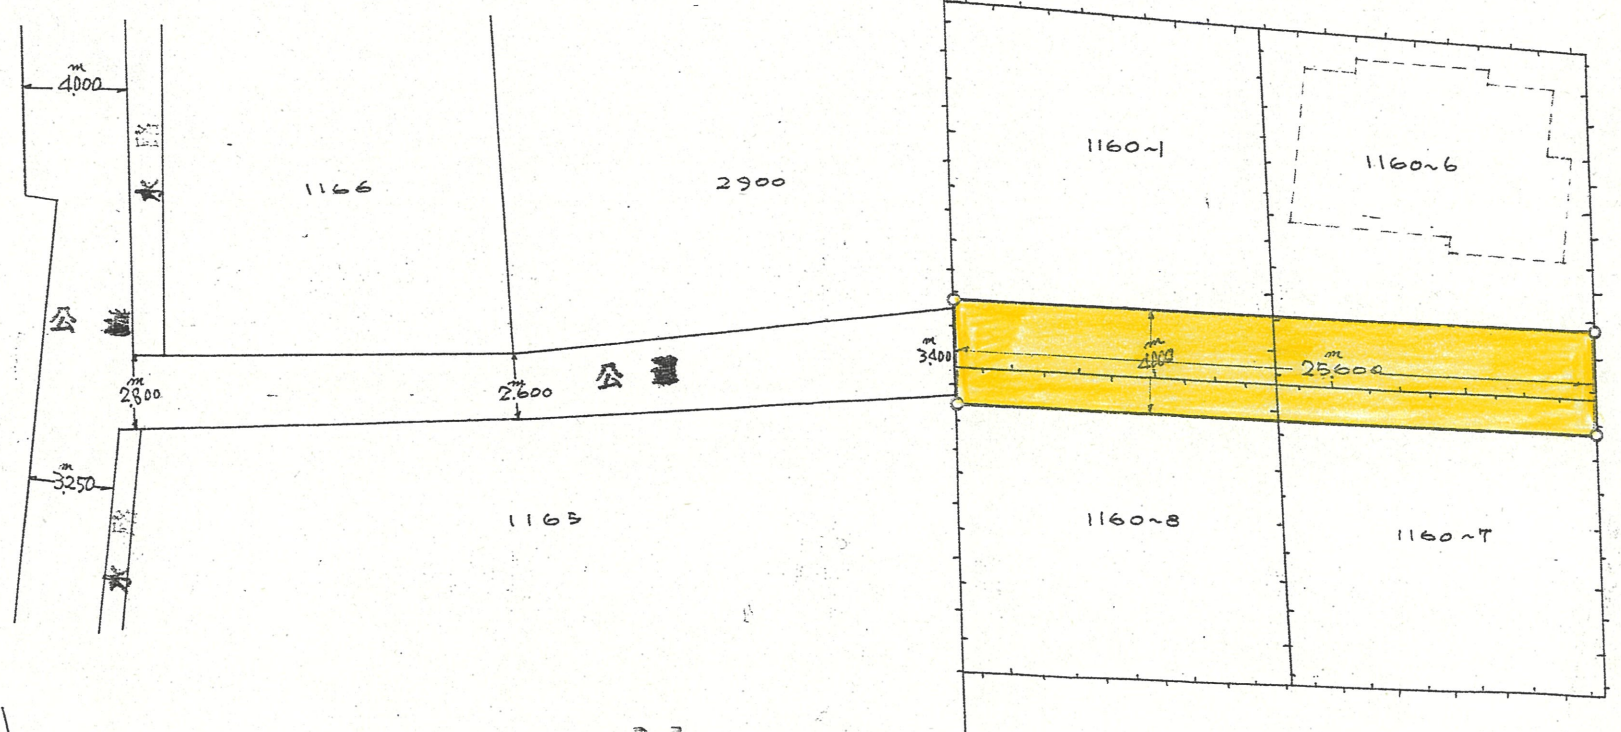

附近見取図

断面図

| | | |
|---------|-------|------------|
| 道路位置指定図 | 指定番号 | 37-115 |
| 上島町 地内 | 指定年月日 | S37. 9. 20 |

公 園 写

測 量 図

縮尺 1:300