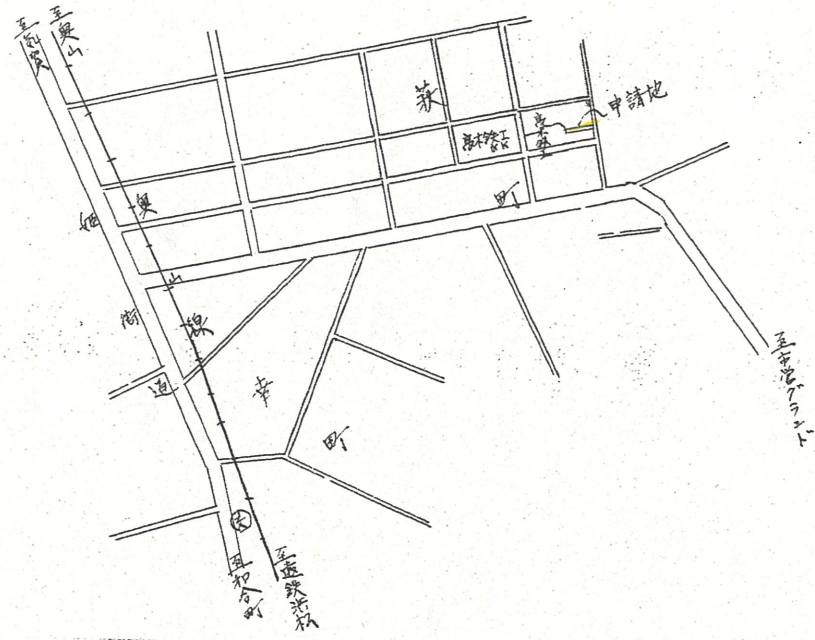

附近見取図

断面図

道路位置指定図	指定番号	37-288
萩町	地内	指定年月日
		538.2.4