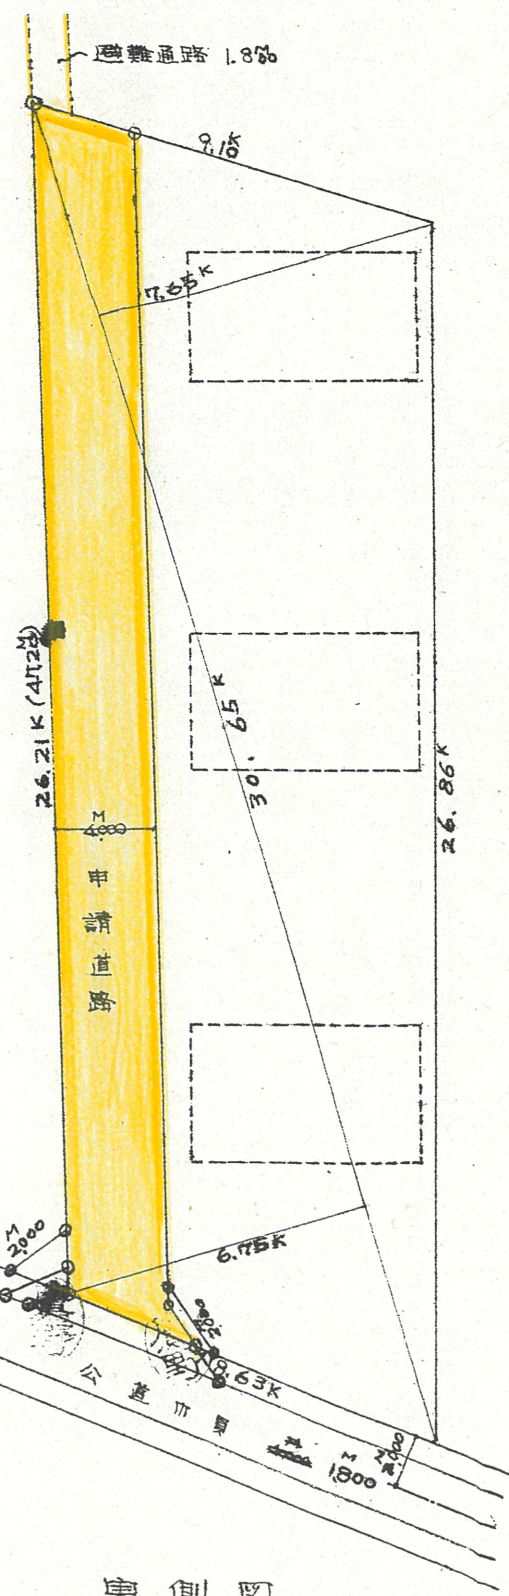

附近見取図

断面図

道路位置指定図	指定番号	37-46
富塚町 地内	指定年月日	S37.7.4

奥創図

公図写