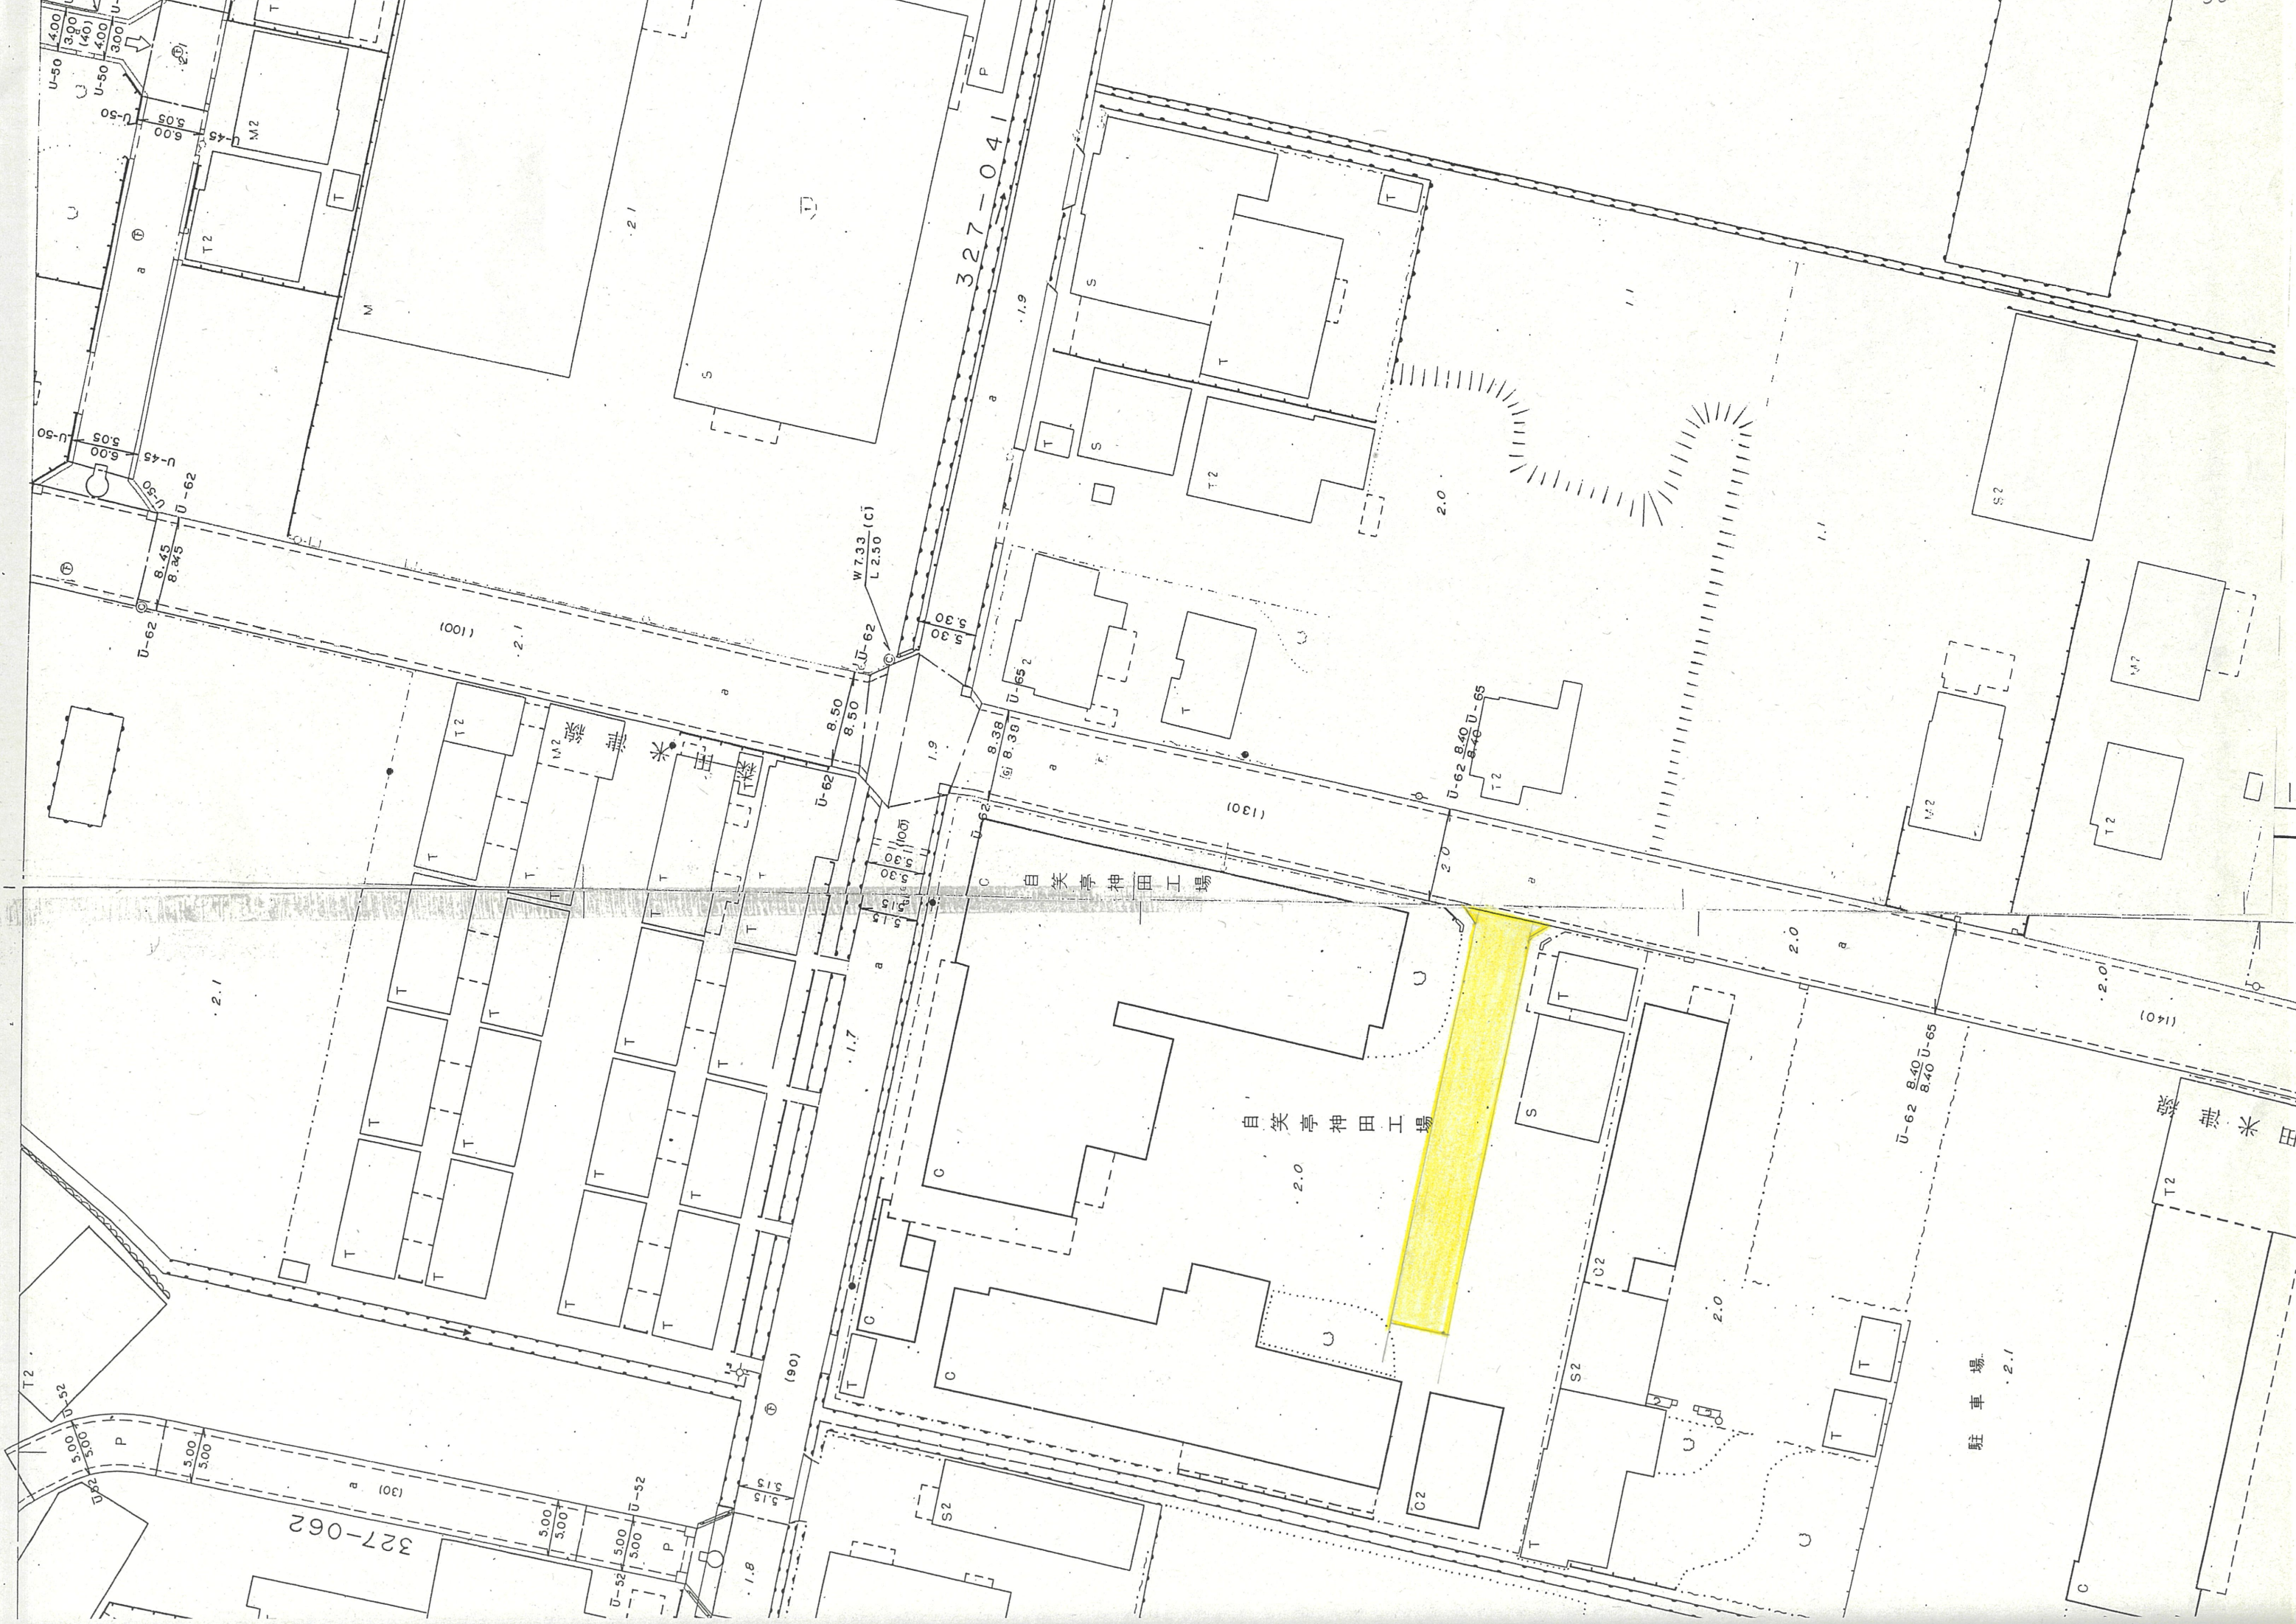

附近見取図

断面図

道路位置指定図	指定番号	38-15
神田町 地内	指定年月日	S38.4.15

地籍図 (実測図及び公図写)

(実測図)

公図写

自笑亭神田工場

自笑亭神田工場