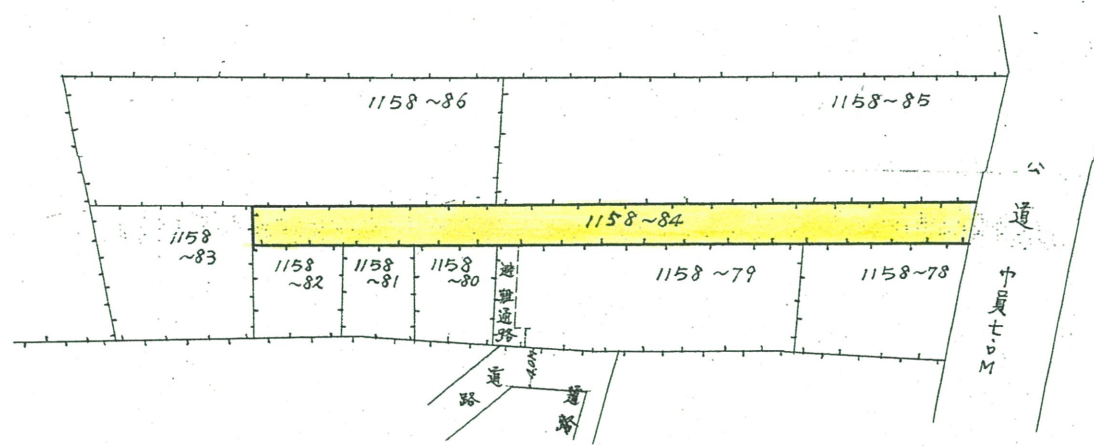

附近見取図

断面図 50分の1

道路位置指定図	指定番号	39-472
鴨江町 地内	指定年月日	S40. 3. 3

地籍図 (実測図及び公図写)

公図写 1/600

実測図 1/300