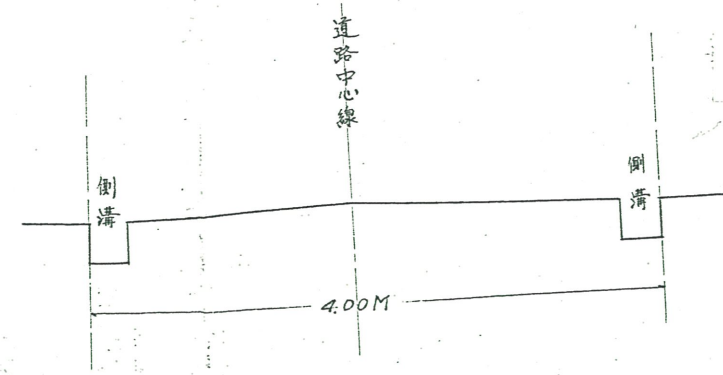

附近見取図

断面図 50分の1

道路位置指定図	指定番号	39-472
鴨江町 地内	指定年月日	S40. 3. 3

地籍図 (実測図及び公図写)

公図写 1/600

実測図 1/300