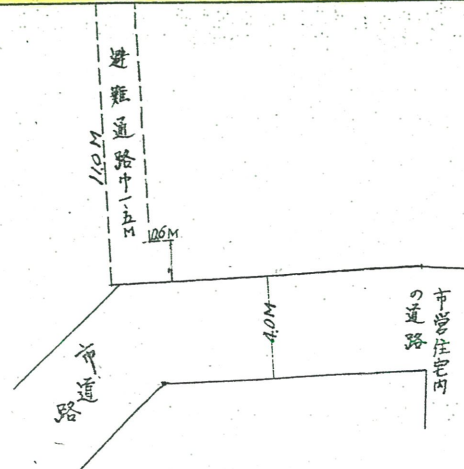

附近見取図

断面図 50分の1

道路位置指定図	指定番号	39-472
鴨江町 地内	指定年月日	S40. 3. 3

地籍図 (実測図及び公図写)

公図写 1/600

実測図 1/300