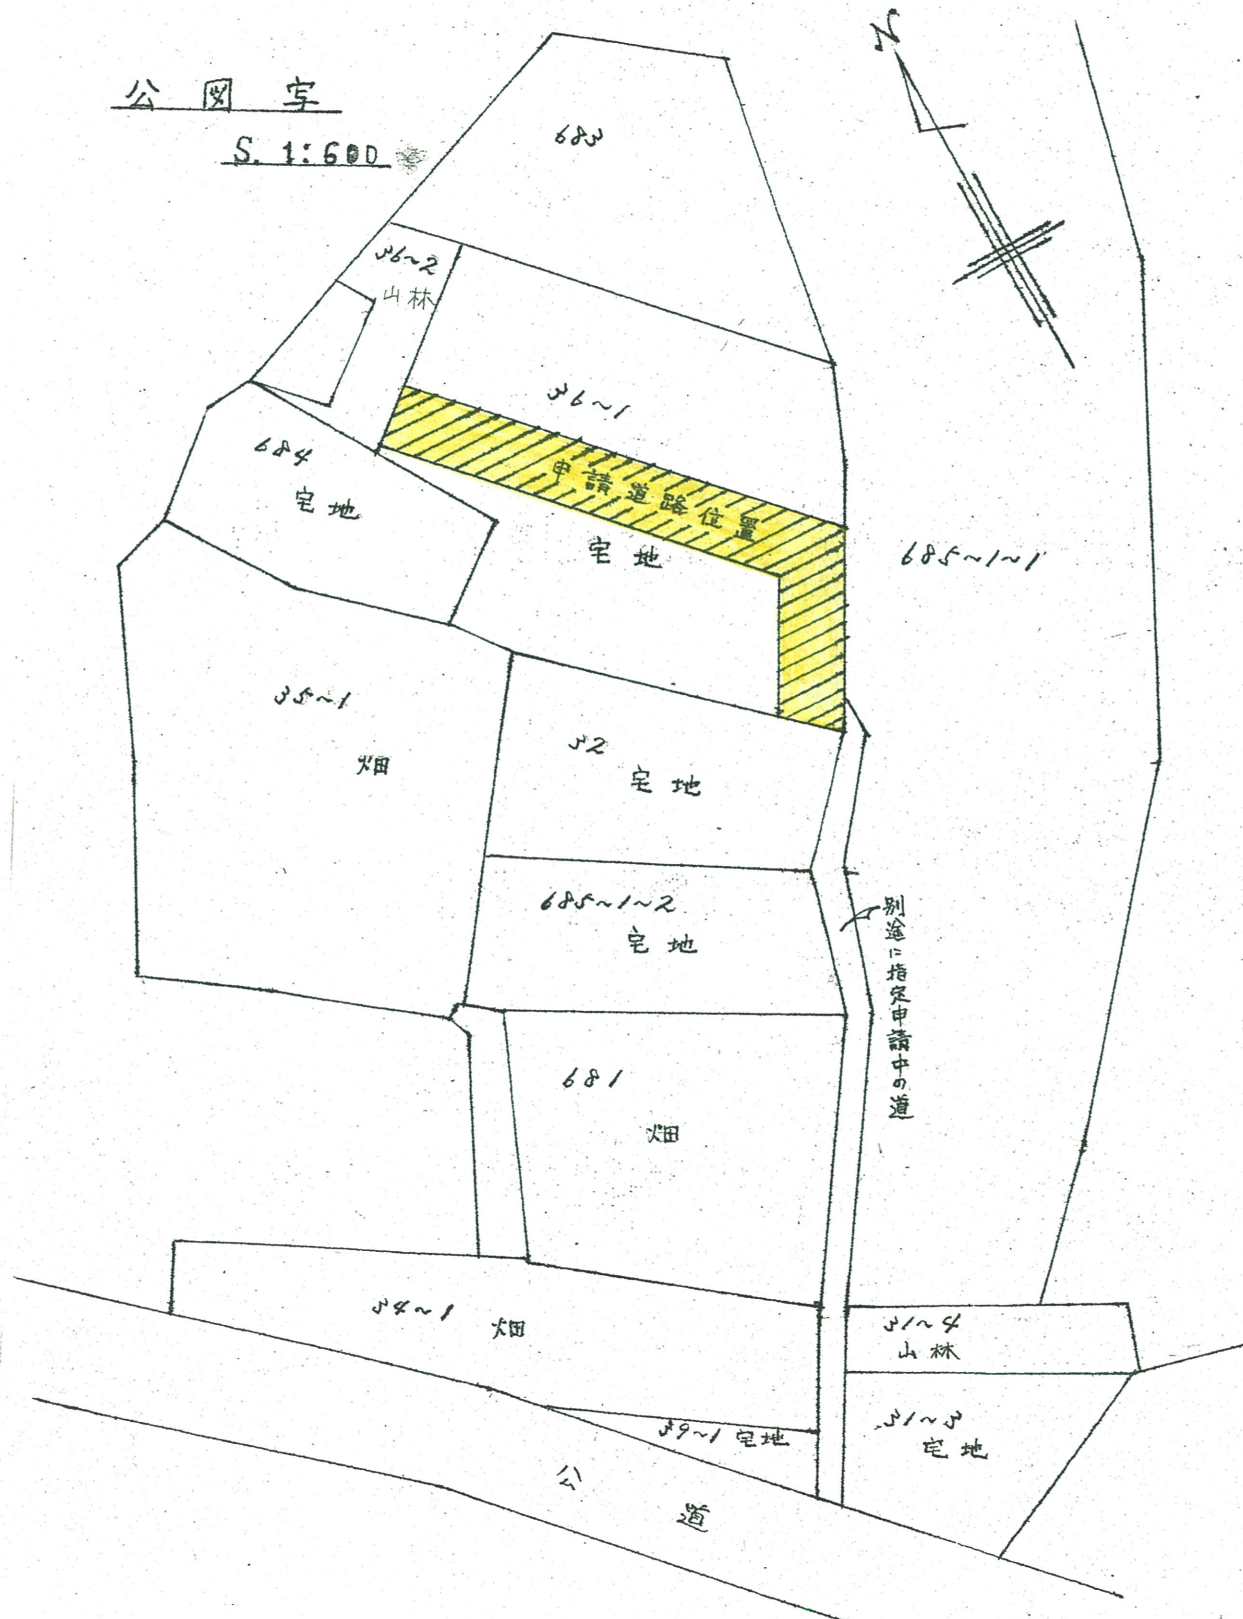

道路位置指定図	指定番号	40-35
富塚町 地内	指定年月日	S40. 4.14

地籍図 (実測図及び公図写)

実測図 S. 1:300

道路位置指定図	指定番号	40-35
富塚町 地内	指定年月日	S40.4.14