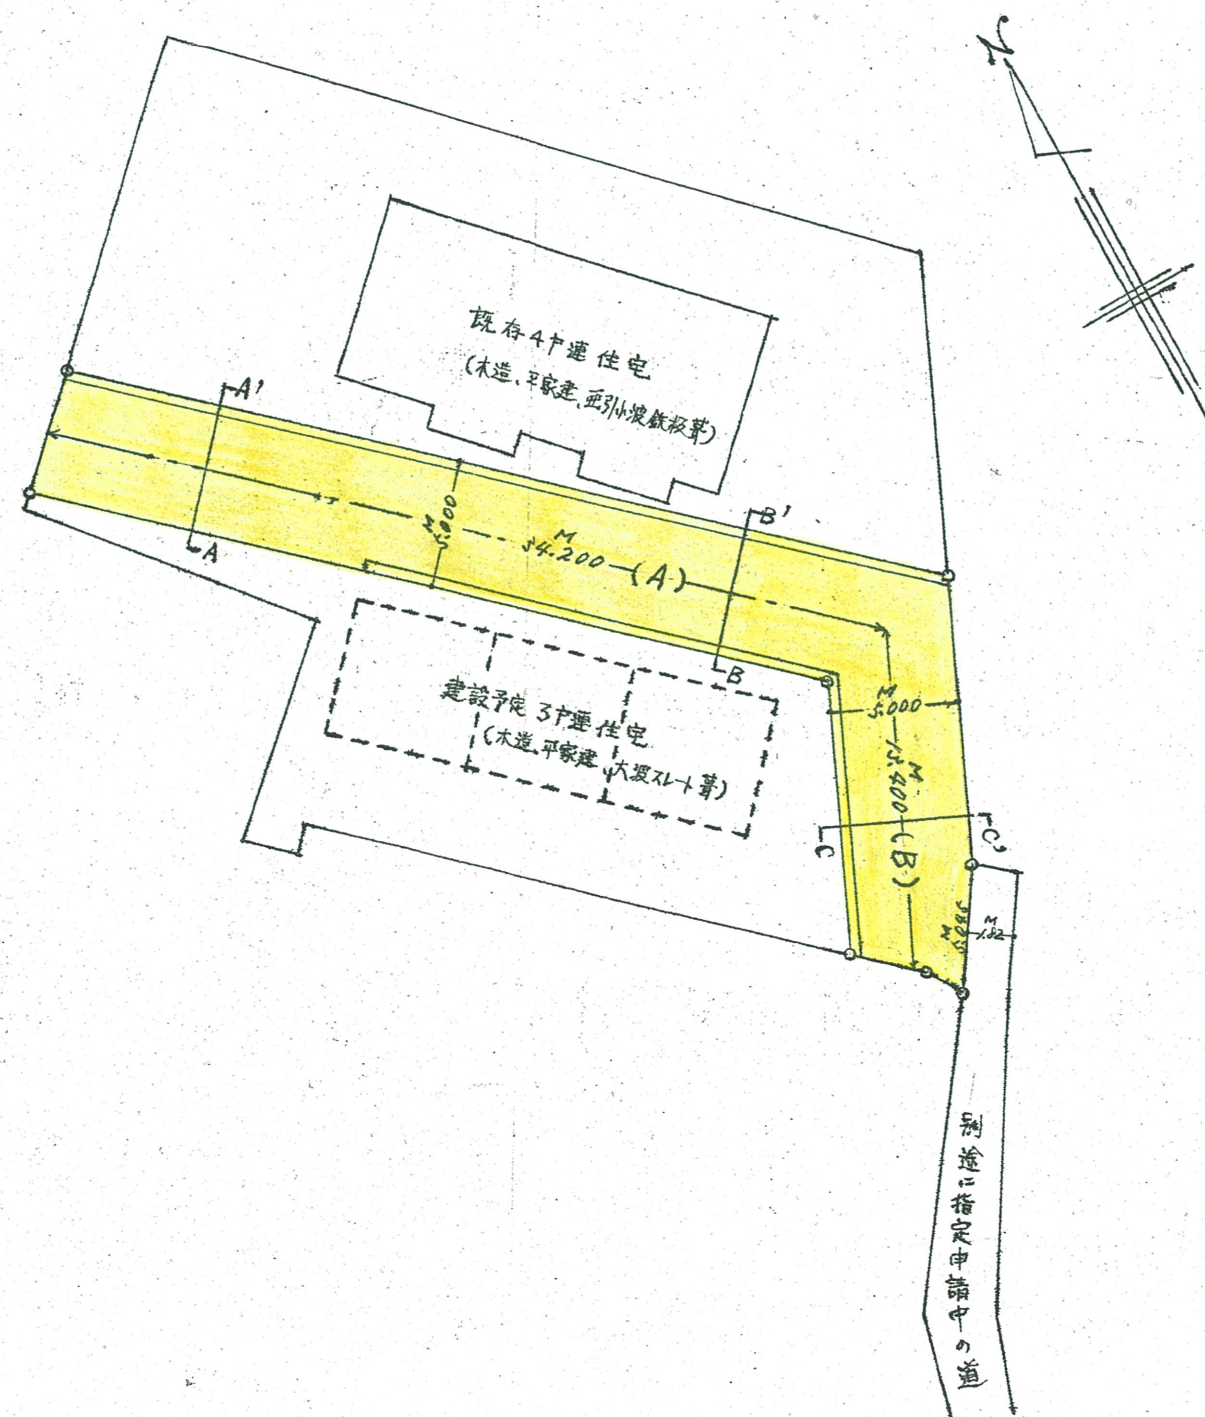

道路位置指定図	指定番号	40-35
富塚町 地内	指定年月日	S40. 4.14

地籍図 (実測図及び公図写)

実測図 S. 1:300

道路位置指定図	指定番号	40-35
富塚町 地内	指定年月日	S40.4.14