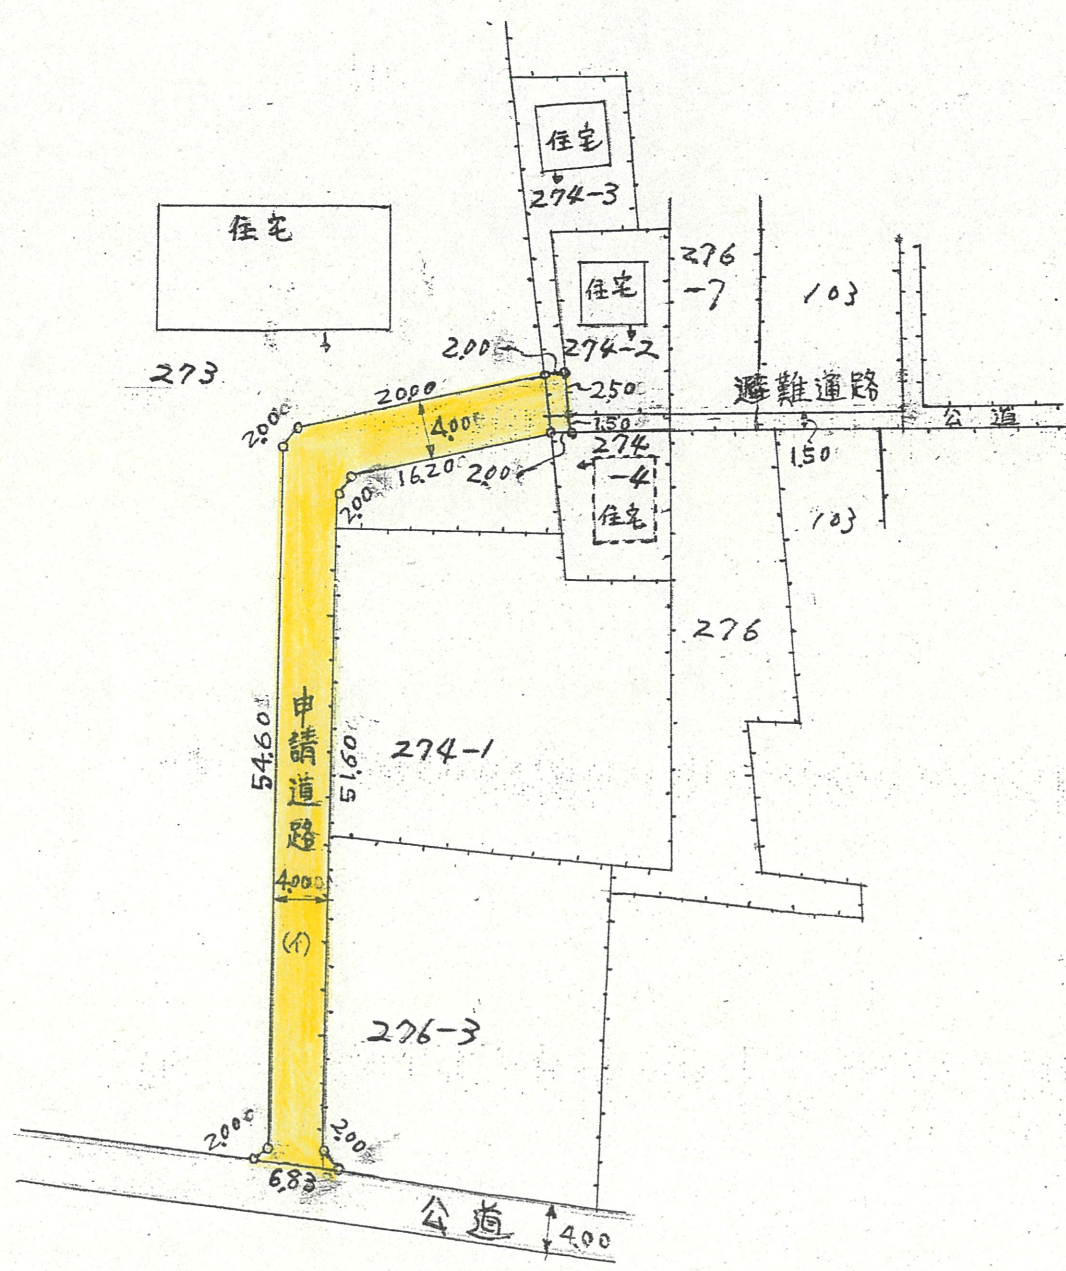

附近見取図

断面図

道路位置指定図	指定番号	40-574
西伝寺町 地内	指定年月日	S41. 2. 27

地籍図 (実測図及び公図写)

実測図 1/600

公図写 1/600