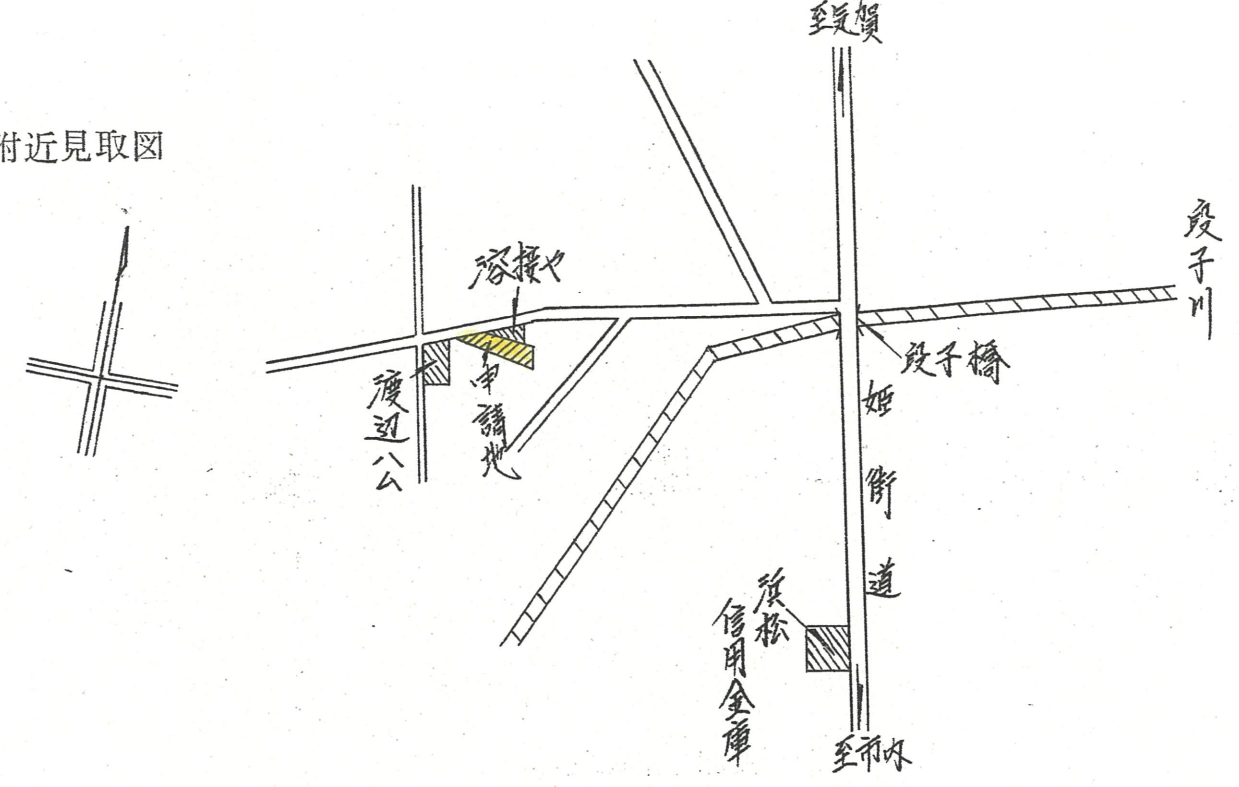

道路位置指定図	指定番号	40-577
泉町 地内	指定年月日	S41. 3. 3

ABC断面図

断面図

附近見取図

地籍図 (実測図及び公図写)

実測図