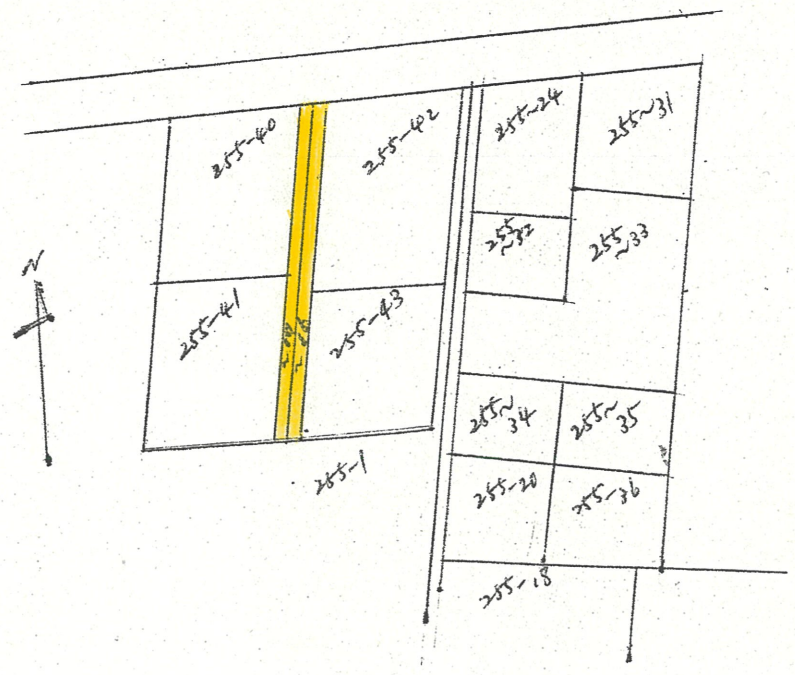

道路位置指定図	指定番号	40-580
幸町	地内	指定年月日 S41. 3. 3

附近見取図

断面図

地籍図 (実測図及び公図写)

公図写

実測図 5/300