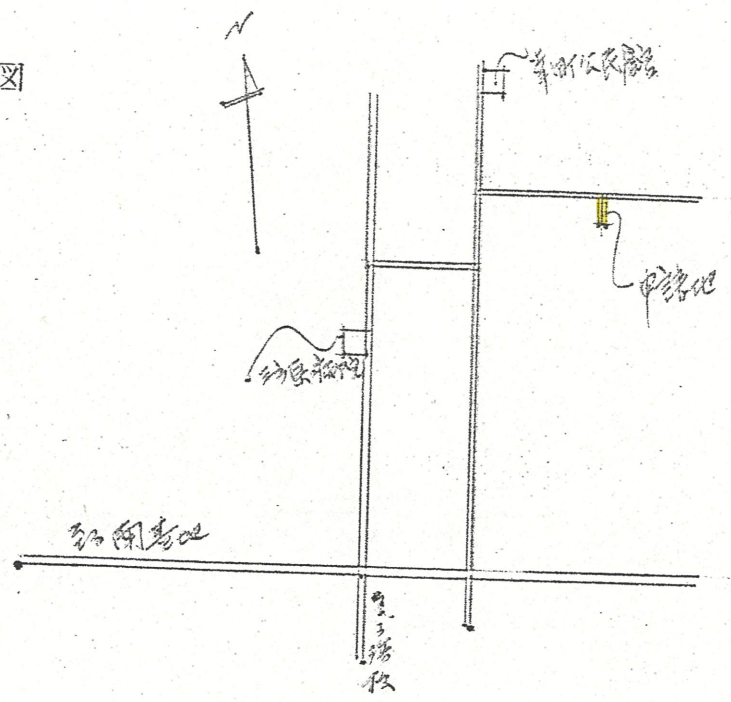

道路位置指定図	指定番号	40-580
幸町	地内	指定年月日 S41. 3. 3

附近見取図

断面図

地籍図 (実測図及び公図写)

公図写

実測図 5/300