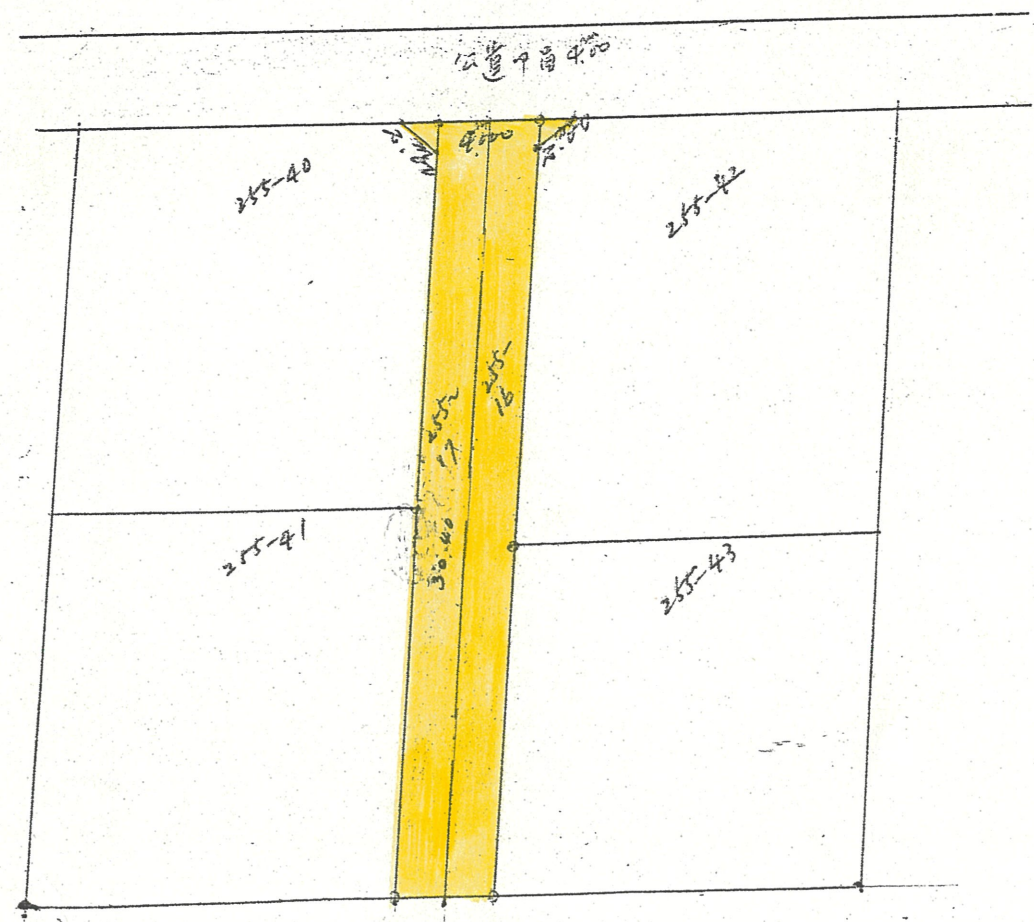

道路位置指定図	指定番号	40-580
幸町	地内	指定年月日 S41. 3. 3

附近見取図

断面図

地籍図 (実測図及び公図写)

公図写

実測図 5/300