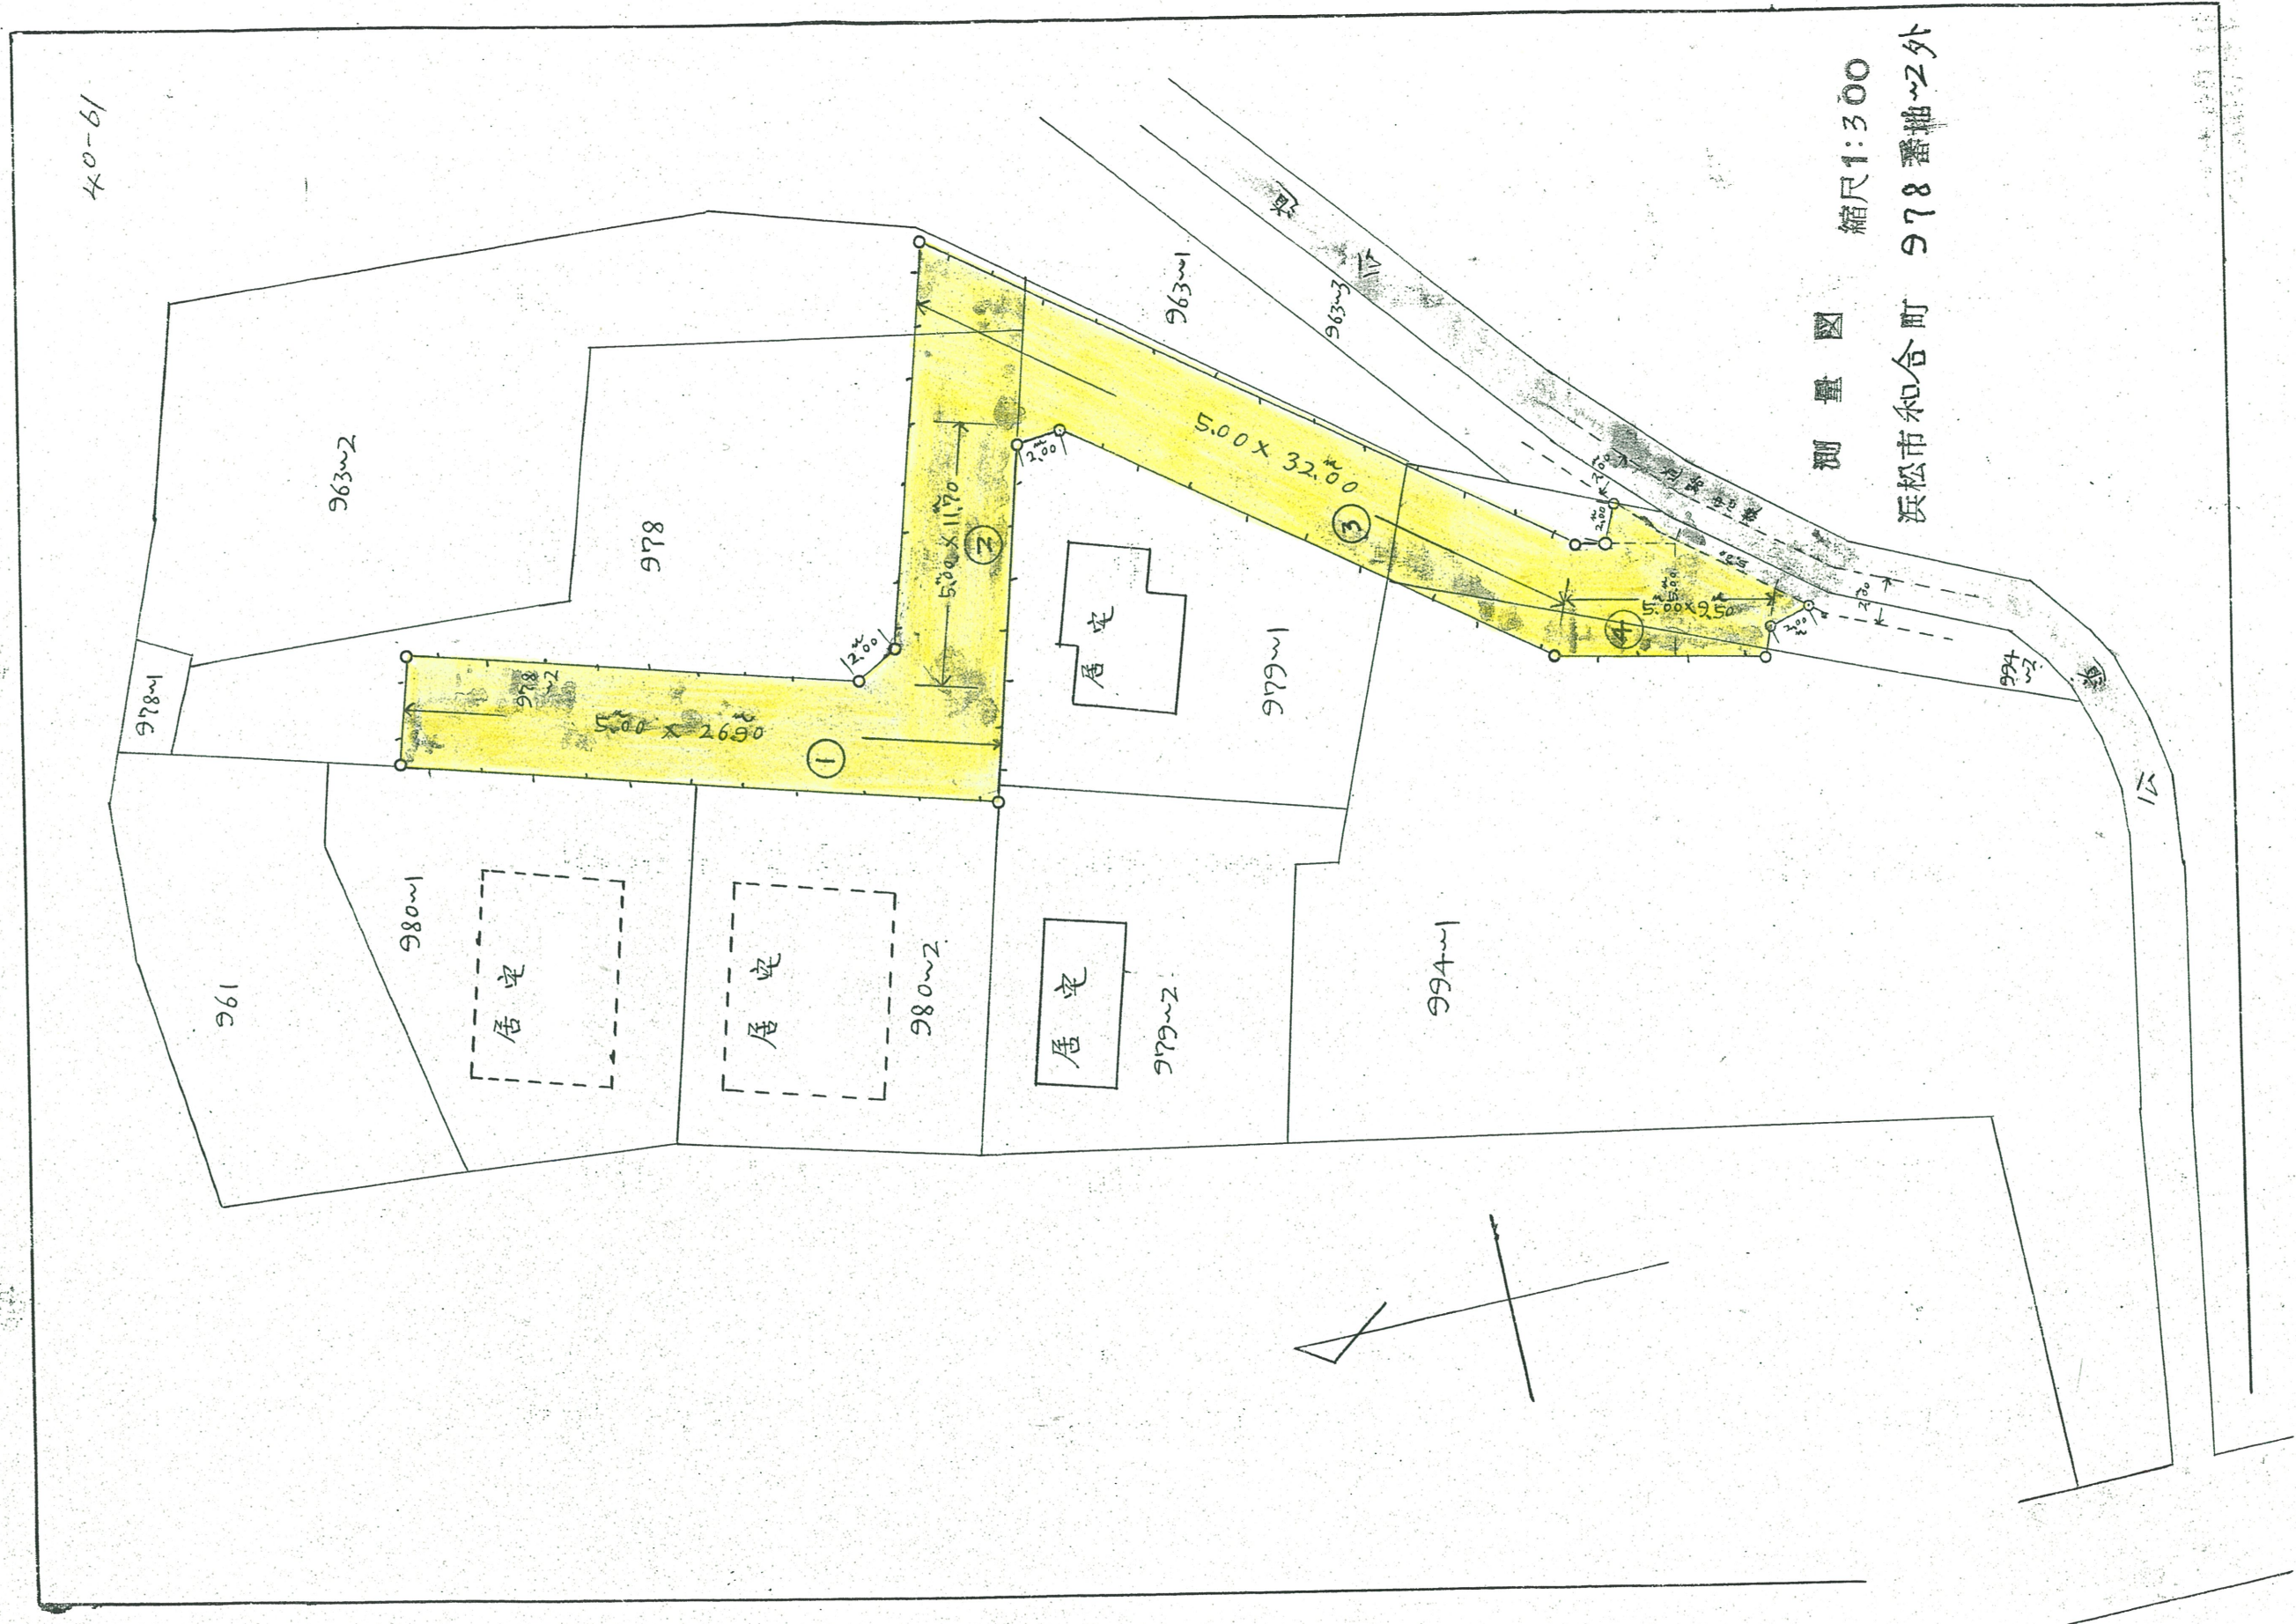

40-61

道路位置指定図	指定番号	40-61
和合町 地内	指定年月日	S40.4.30

測量図 縮尺1:300
 浜松市和合町 978番地以外