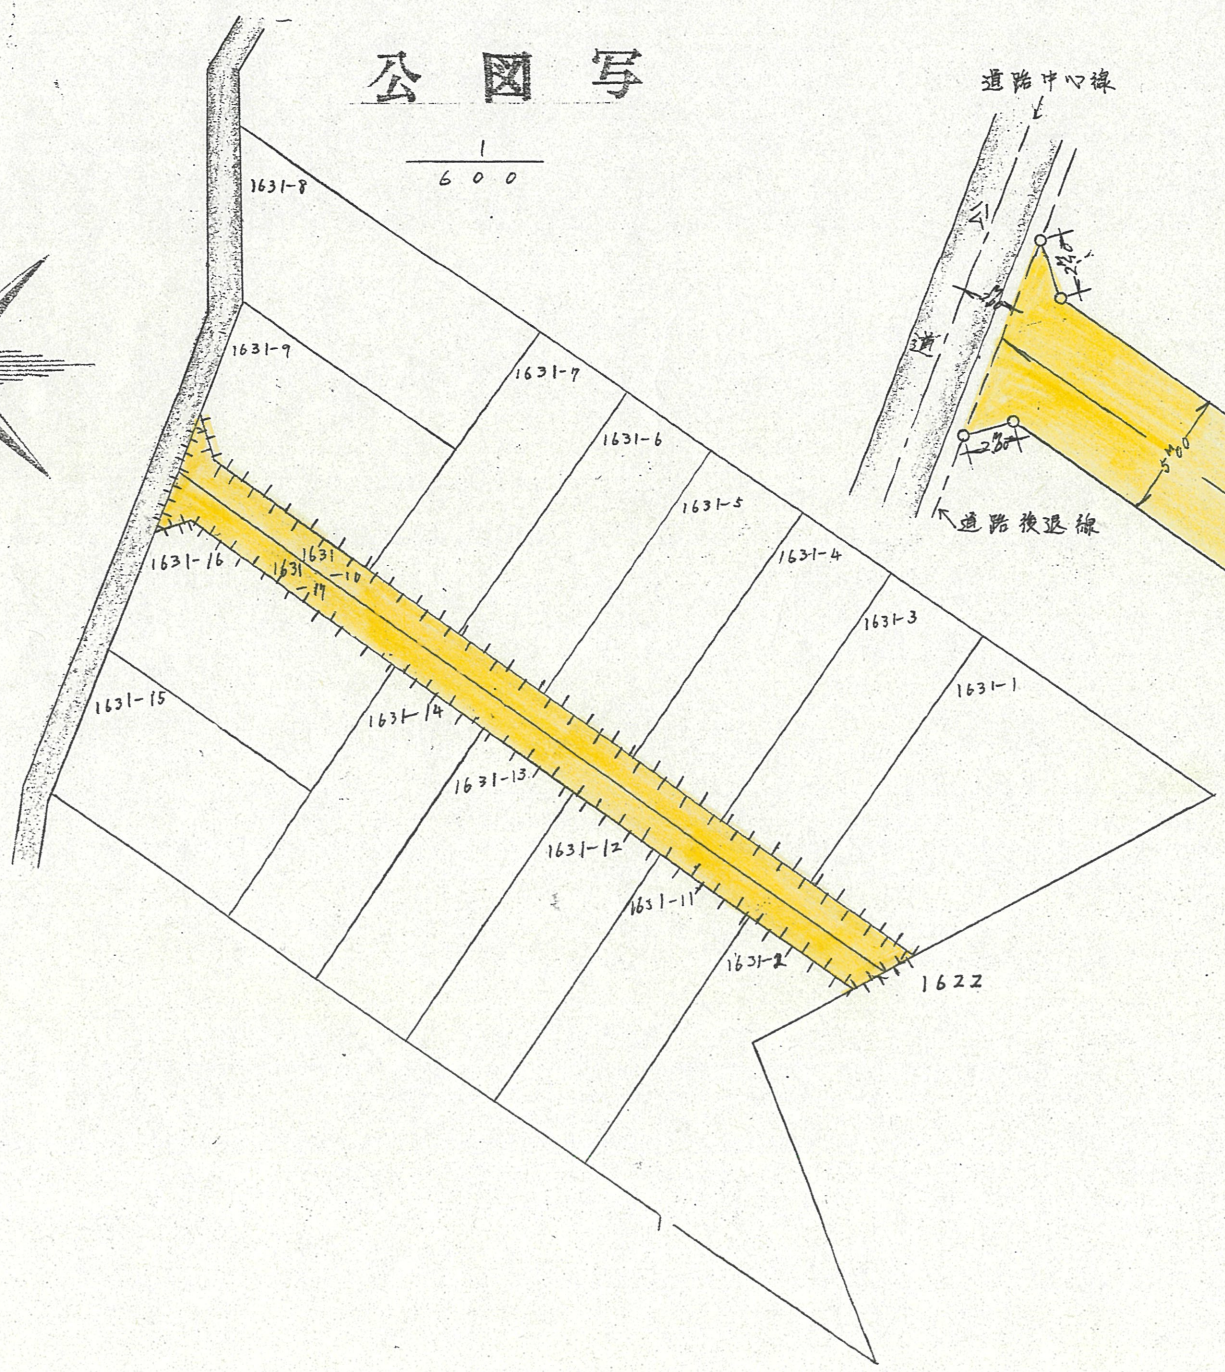

道路位置指定図	指定番号	41-20
萩町 地内	指定年月日	S41.11.15

附近見取図

断面図

地籍図 (実測図及び公図写)

公図写

実測図

1/300

公圖 1/600

附近見取図

道路位置指定図	指定番号	45-51
萩町 地内	指定年月日	S45. 8. 4

断面図

1/100

実測図 1/300