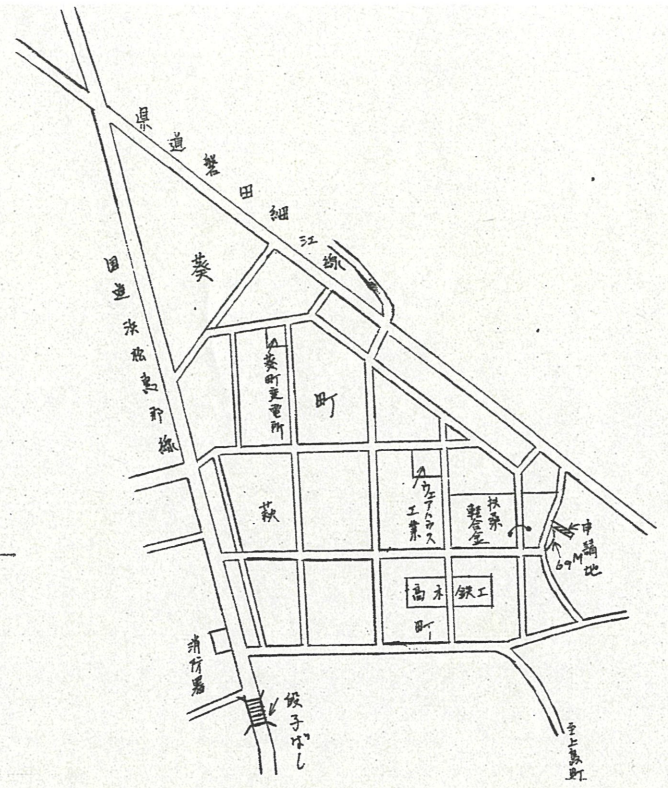

道路位置指定図	指定番号	41-20
萩町 地内	指定年月日	S41.11.15

附近見取図

断面図

地籍図 (実測図及び公図写)

公図写

実測図

1/300

公圖 1/600

附近見取図

道路位置指定図	指定番号	45-51
萩町 地内	指定年月日	S45. 8. 4

断面図

1/100

実測図 1/300