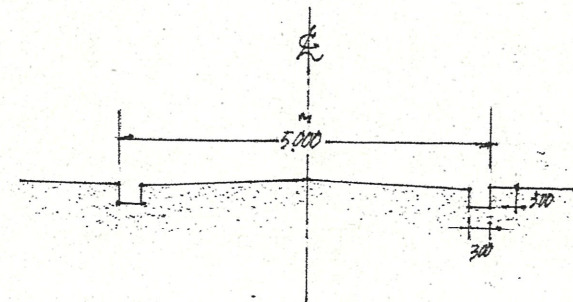

道路位置指定図	指定番号	41-20
萩町 地内	指定年月日	S41.11.15

附近見取図

断面図

地籍図 (実測図及び公図写)

公図写

実測図

1/300

公圖 1/600

附近見取図

道路位置指定図	指定番号	45-51
萩町 地内	指定年月日	S45. 8. 4

断面図

1/100

実測図 1/300