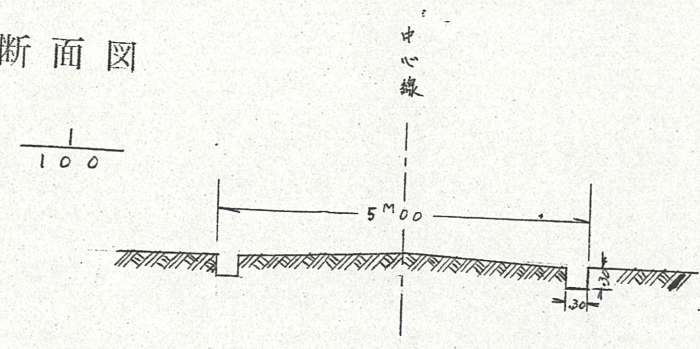

道路位置指定図	指定番号	41-20
萩町 地内	指定年月日	S41.11.15

附近見取図

断面図

地籍図 (実測図及び公図写)

公図写

実測図

1/300

公圖 1/600

附近見取図

道路位置指定図	指定番号	45-51
萩町 地内	指定年月日	S45. 8. 4

断面図

1/100

実測図 1/300