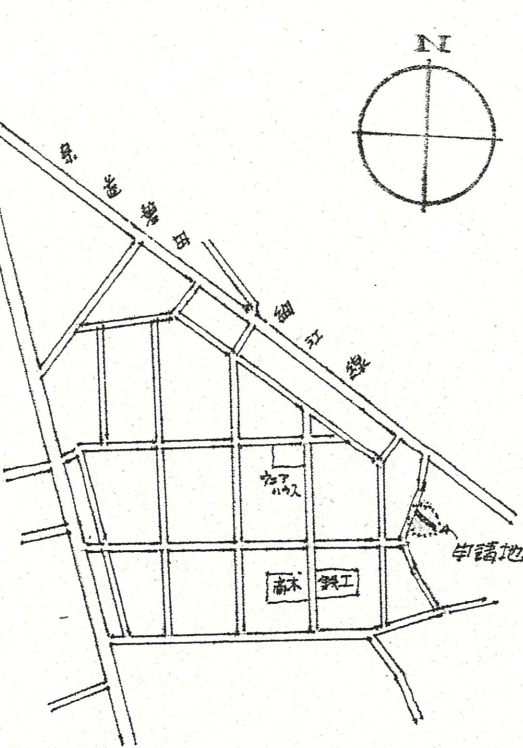

道路位置指定図	指定番号	41-20
萩町 地内	指定年月日	S41.11.15

附近見取図

断面図

地籍図 (実測図及び公図写)

公図写

実測図

1/300

公圖 1/600

附近見取図

道路位置指定図	指定番号	45-51
萩町 地内	指定年月日	S45. 8. 4

断面図

1/100

実測図 1/300