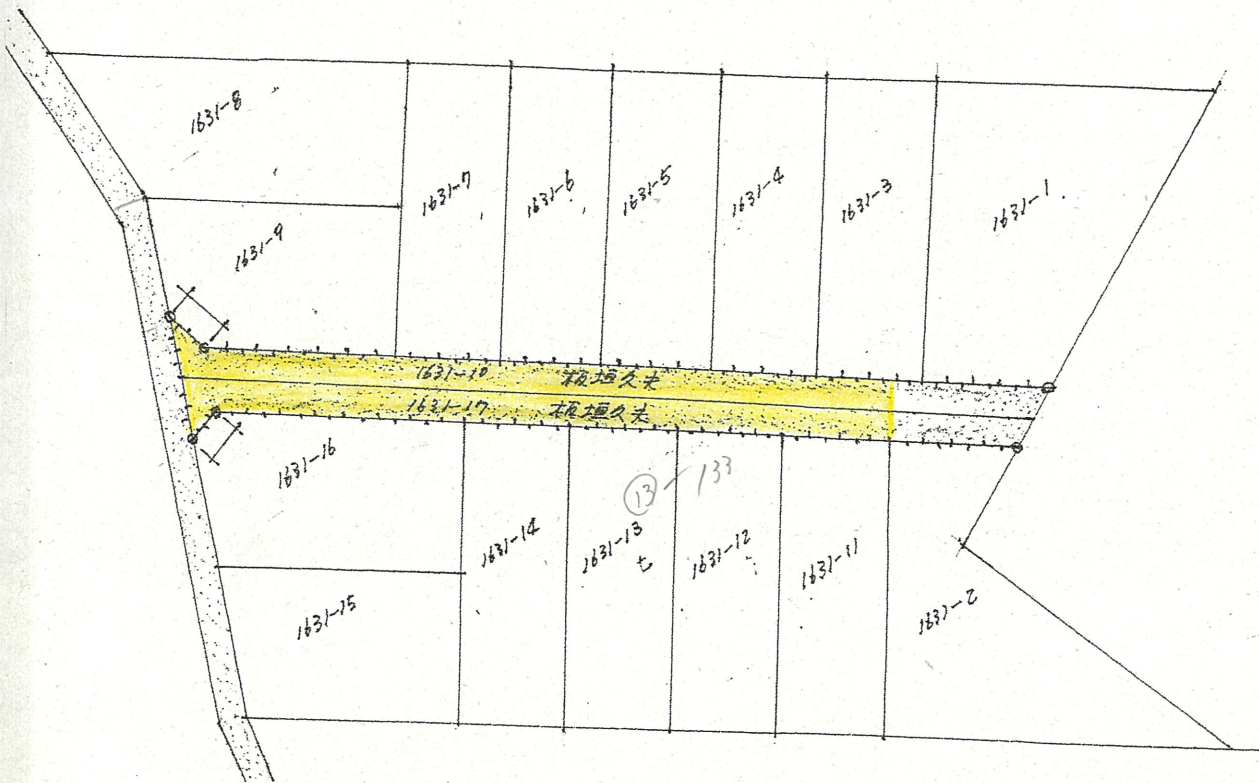

道路位置指定図	指定番号	41-20
萩町 地内	指定年月日	S41.11.15

附近見取図

断面図

地籍図 (実測図及び公図写)

公図写

実測図

1/300

公圖 1/600

附近見取図

道路位置指定図	指定番号	45-51
萩町 地内	指定年月日	S45. 8. 4

断面図

1/100

実測図 1/300