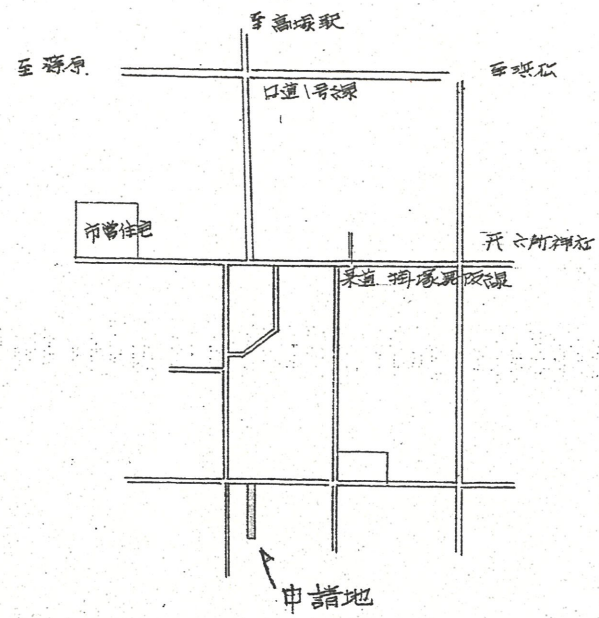

附近見取図

断面図

道路位置指定図	指定番号	41-229
小沢渡町 地内	指定年月日	S41. 8. 29

公図写

実測図