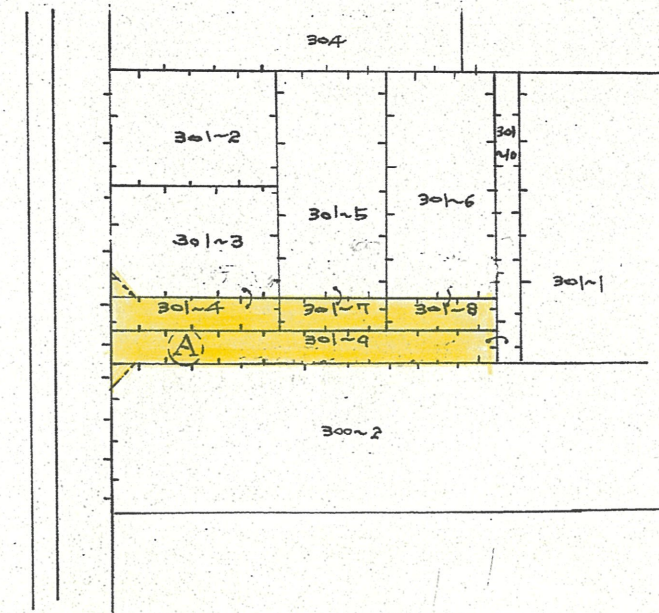

附近見取図

断面図

S. 1/50

道路位置指定図	指定番号	41-23
丸塚町 地内	指定年月日	S41.11.19

地籍図 (実測図及び公図写)

実測図 S. 1/300

公図字記 S. 1/500