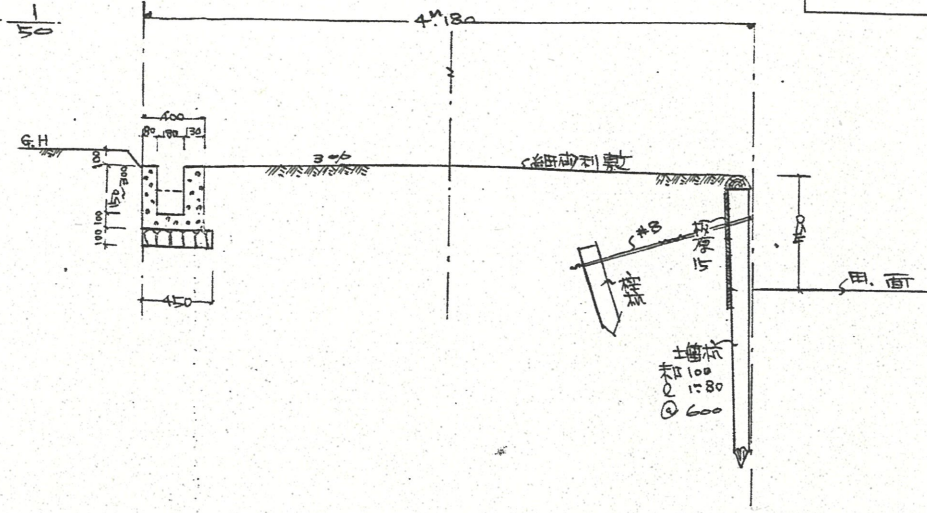

附近見取図

断面図

S. 1/50

道路位置指定図	指定番号	41-23
丸塚町 地内	指定年月日	S41.11.19

地籍図 (実測図及び公図写)

実測図 S. 1/300

公図字記 S. 1/500