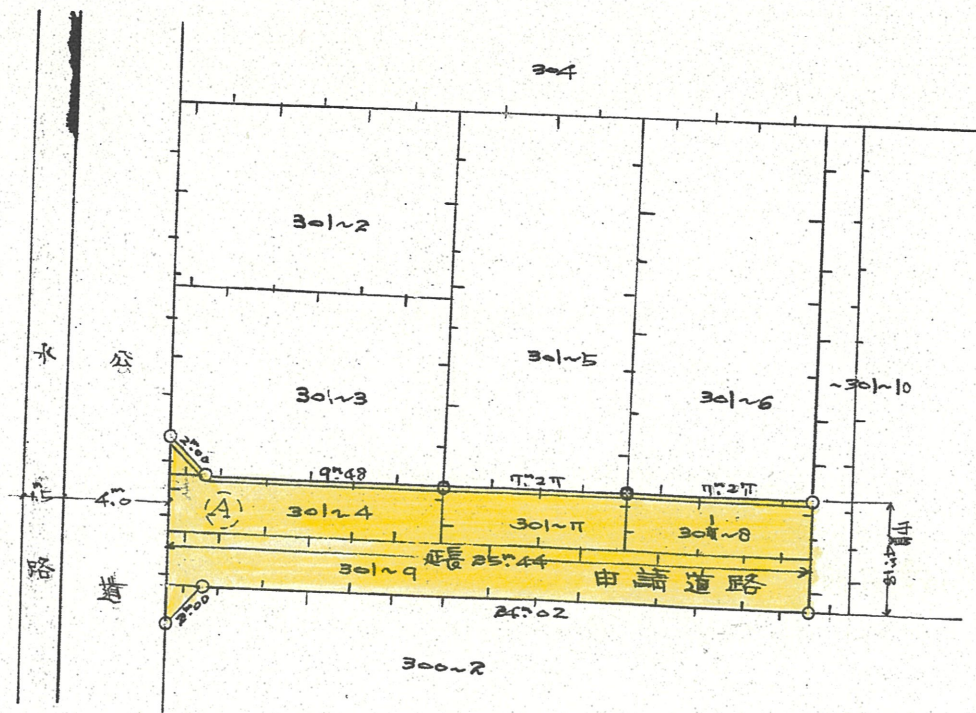

附近見取図

断面図

S. 1/50

道路位置指定図	指定番号	41-23
丸塚町 地内	指定年月日	S41.11.19

地籍図 (実測図及び公図写)

実測図 S. 1/300

公図字記 S. 1/500