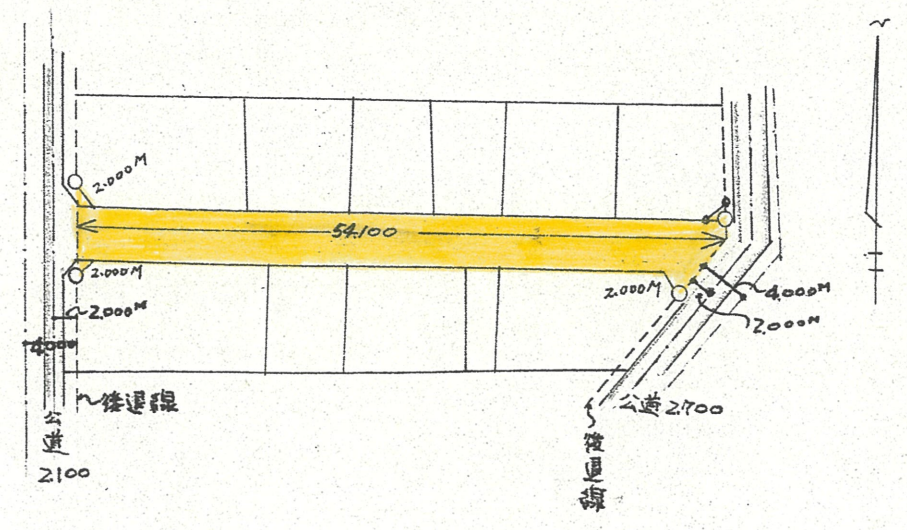

道路位置指定図	指定番号	41-27-1
富塚町 地内	指定年月日	S41. 5. 7

附近見取図

断面図

地籍図 (実測図及び公図写)

S: 1/600

S: 1/600