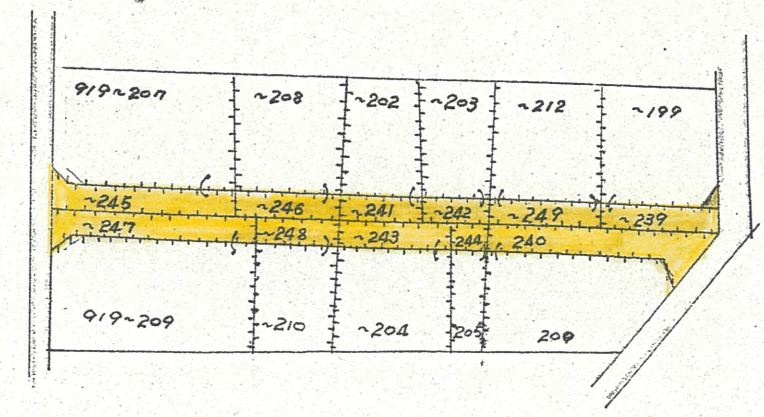

道路位置指定図	指定番号	41-27-1
富塚町 地内	指定年月日	S41. 5. 7

附近見取図

断面図

地籍図 (実測図及び公図写)

S: 1/600

S: 1/600