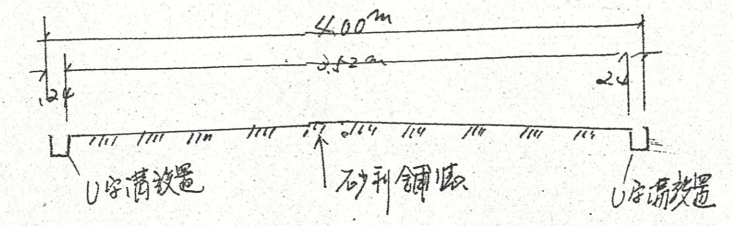

道路位置指定図	指定番号	41-32
萩町	地内	指定年月日
		S42. 1. 12

附近見取図

公園図 1/600

断面図

断面図 1/300