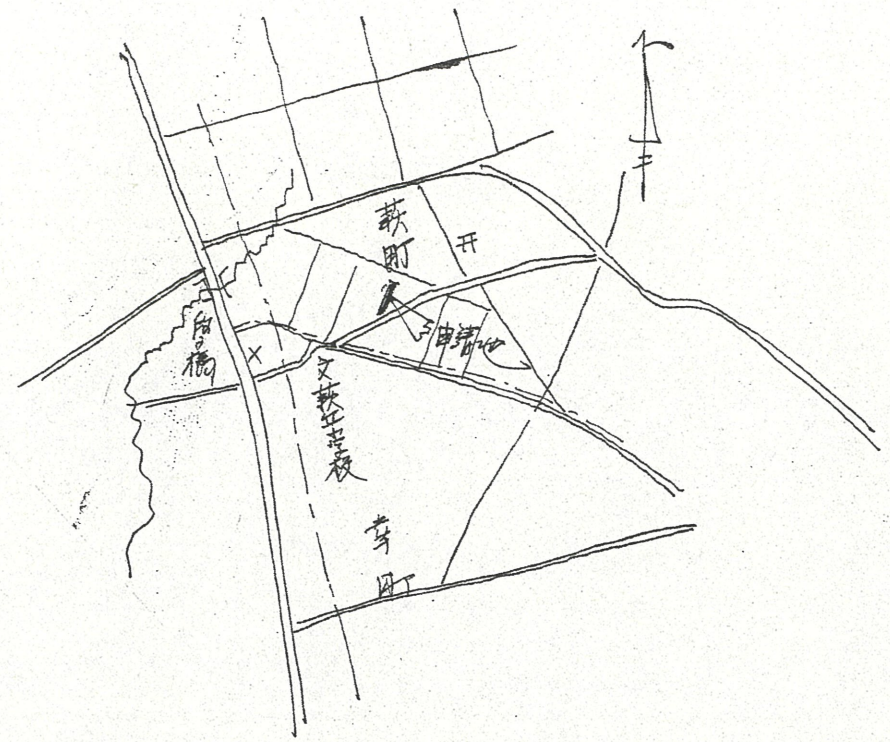

道路位置指定図	指定番号	41-32
萩町	地内	指定年月日
		S42. 1. 12

附近見取図

公園図 1/600

断面図

断面図 1/300