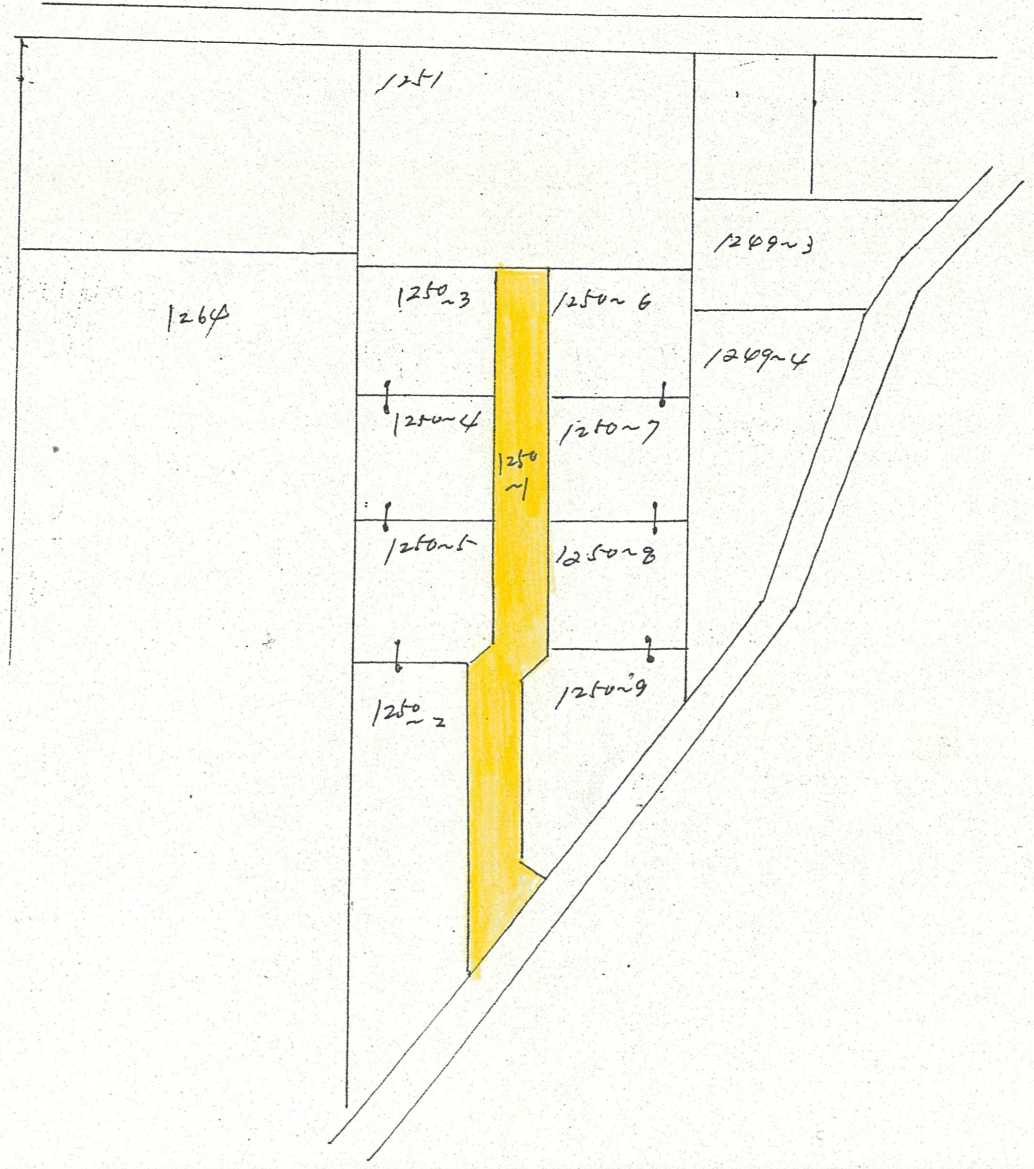

道路位置指定図	指定番号	41-32
萩町	地内	指定年月日
		S42. 1. 12

附近見取図

公園図 1/600

断面図

断面図 1/300