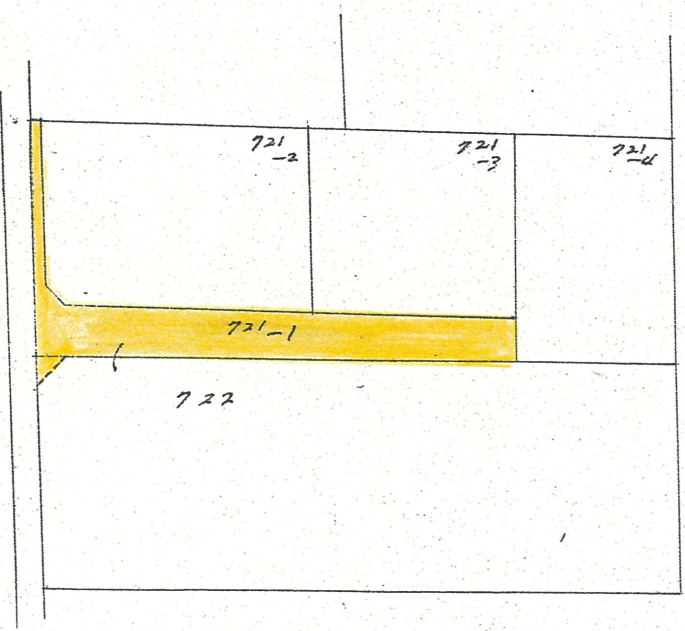

附近見取図

断面図 縮尺 1/60

道路位置指定図	指定番号	41-40
三方原町 地内	指定年月日	S42. 3. 1

公園図 縮尺 1/60

地籍図 (実測図及び公図写) 実測図 縮尺 1/300