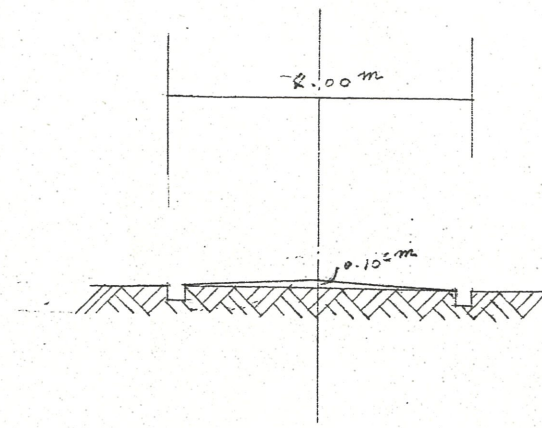

附近見取図

断面図 縮尺 1/60

道路位置指定図	指定番号	41-40
三方原町 地内	指定年月日	S42. 3. 1

公園図 縮尺 1/60

地籍図 (実測図及び公図写) 実測図 縮尺 1/300