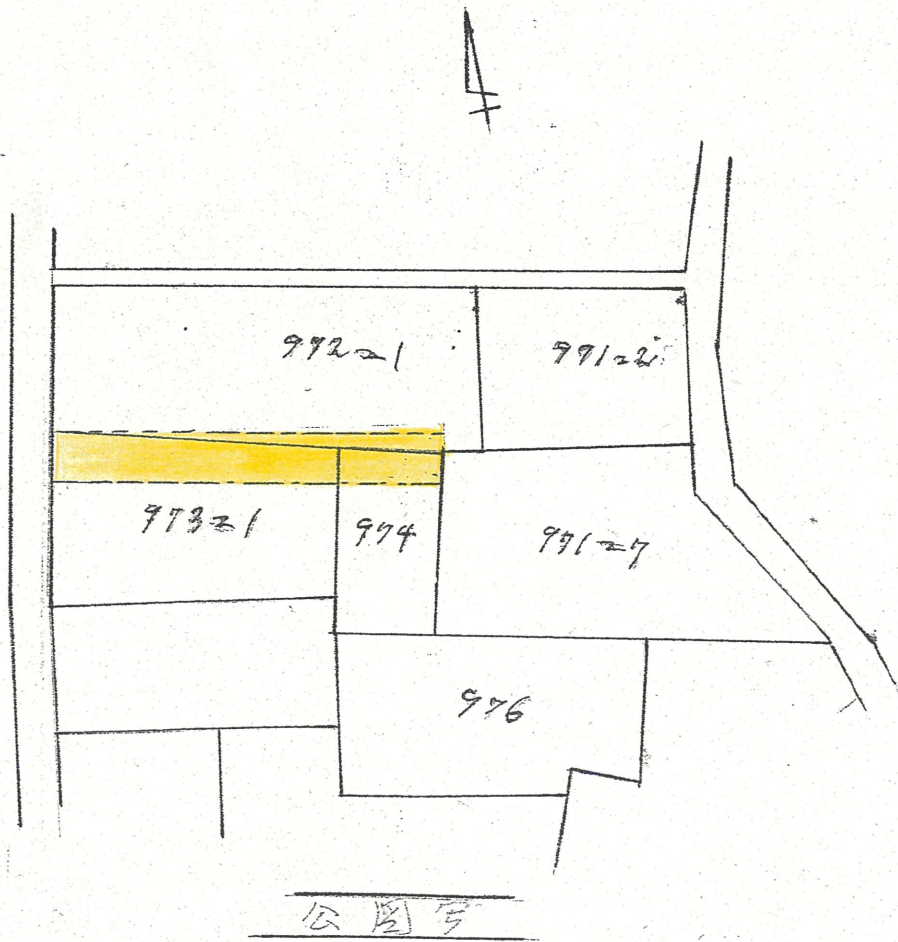

附近見取図

断面図

| | | |
|---------|-------|------------|
| 道路位置指定図 | 指定番号 | 41-53 |
| 萩町 地内 | 指定年月日 | S42. 3. 31 |

検測図