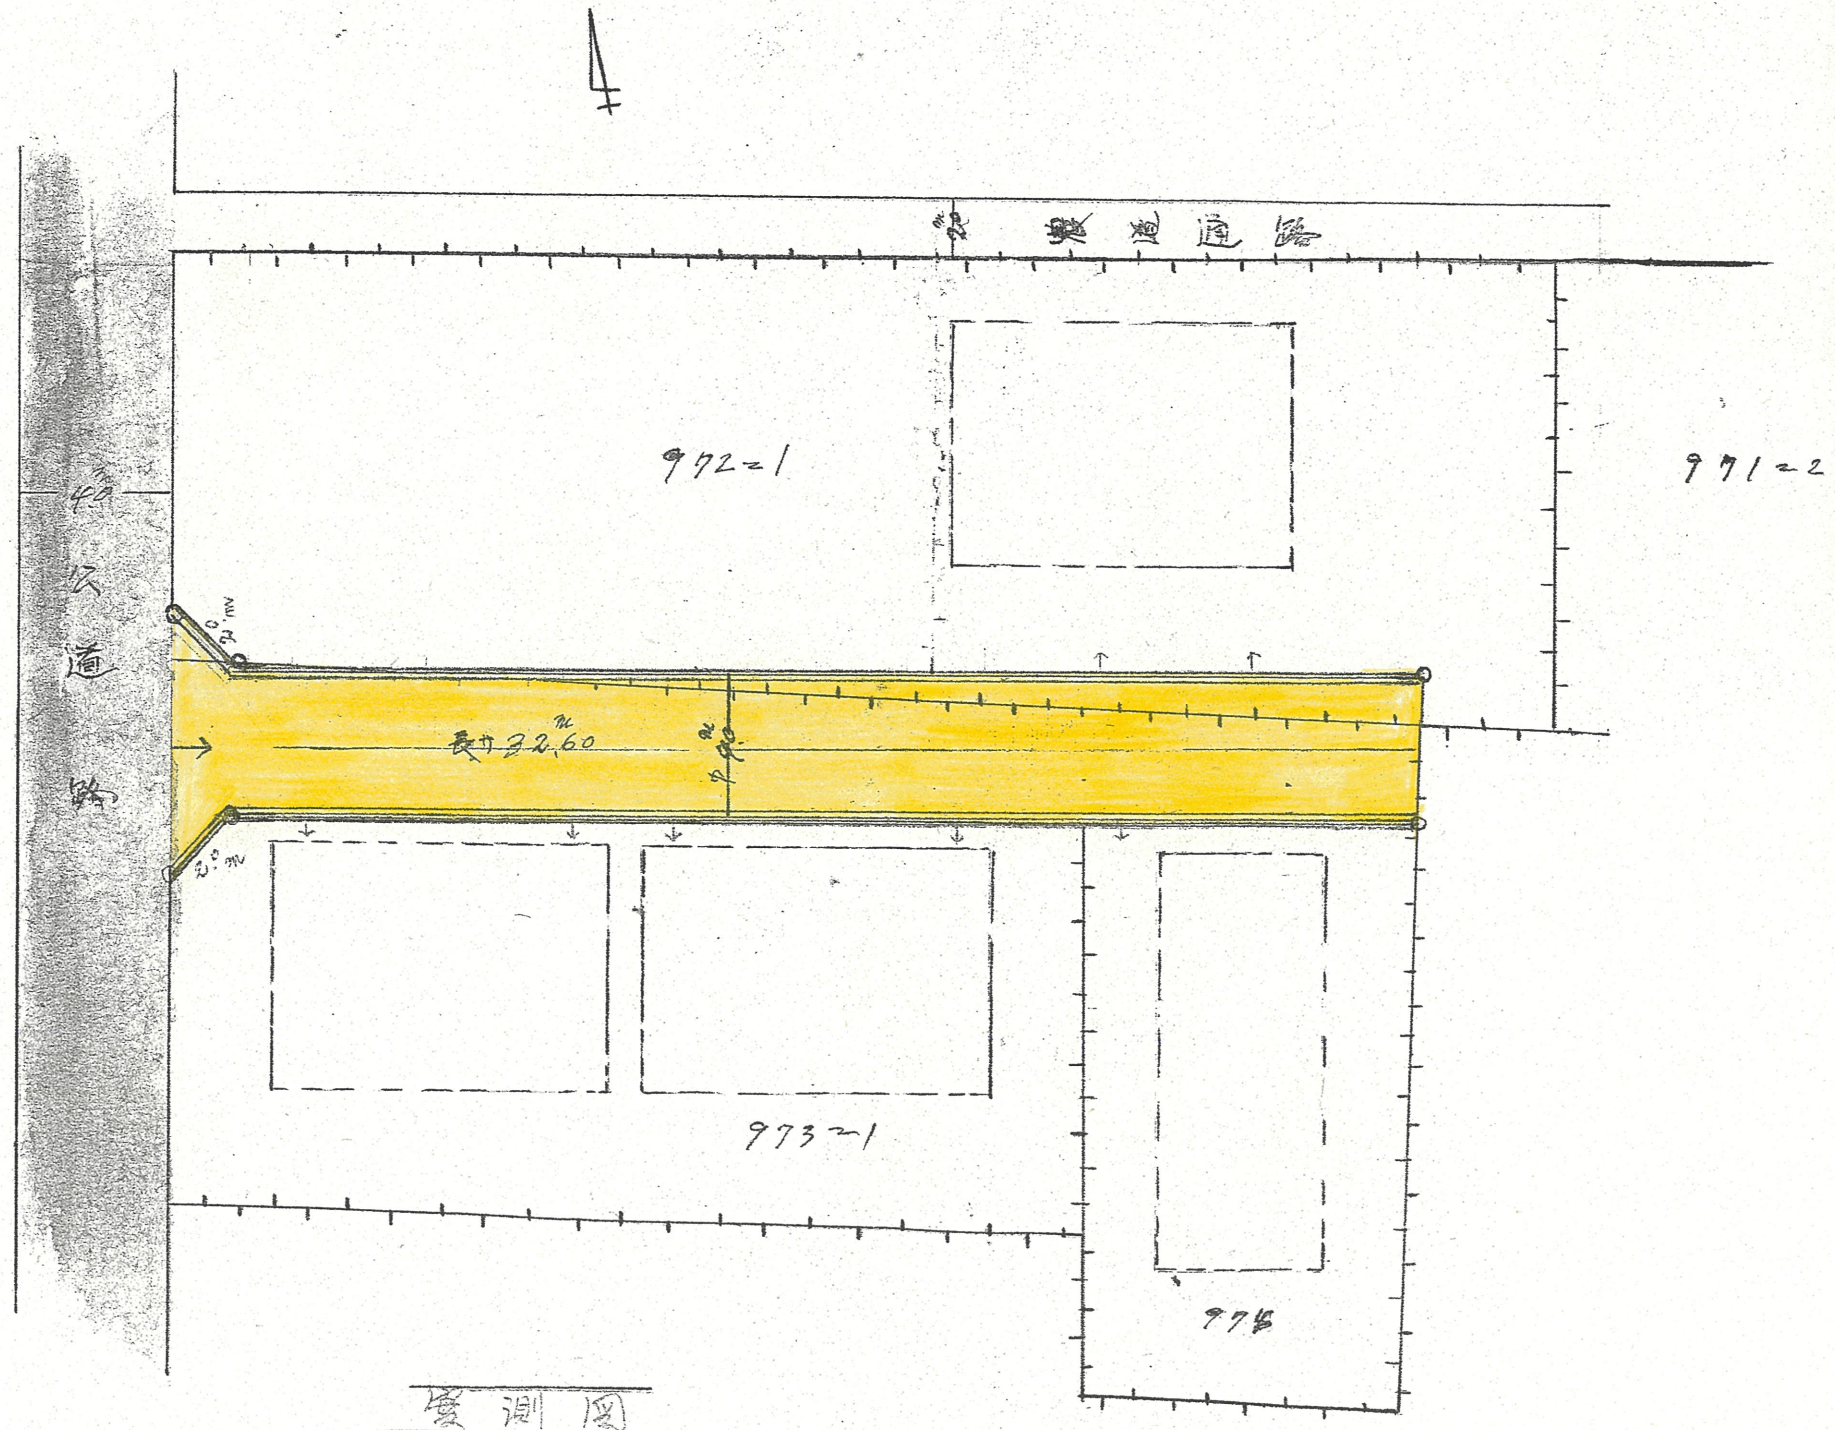

附近見取図

断面図

| | | |
|---------|-------|------------|
| 道路位置指定図 | 指定番号 | 41-53 |
| 萩町 地内 | 指定年月日 | S42. 3. 31 |

検測図