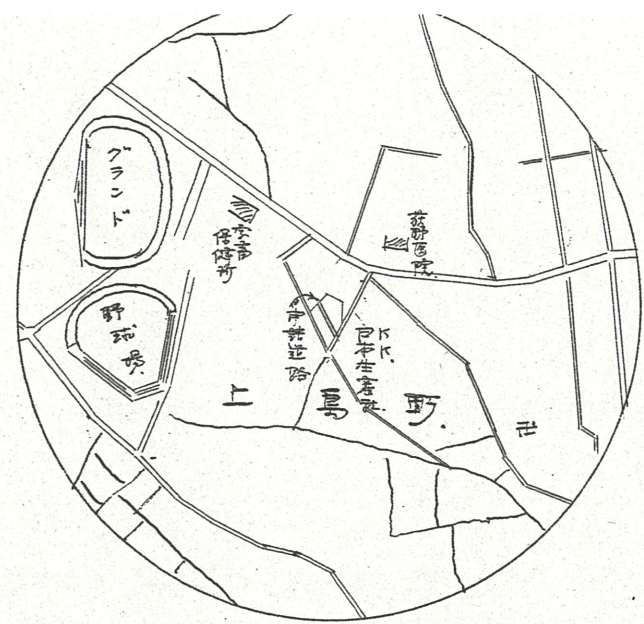

附近見取図

断面図 1/50

道路位置指定図	指定番号	41- 6
上島町 地内	指定年月日	S41.10. 8.

地籍図 (実測図及び公図写)

1/300

# 実測平面図

公図写 1/600