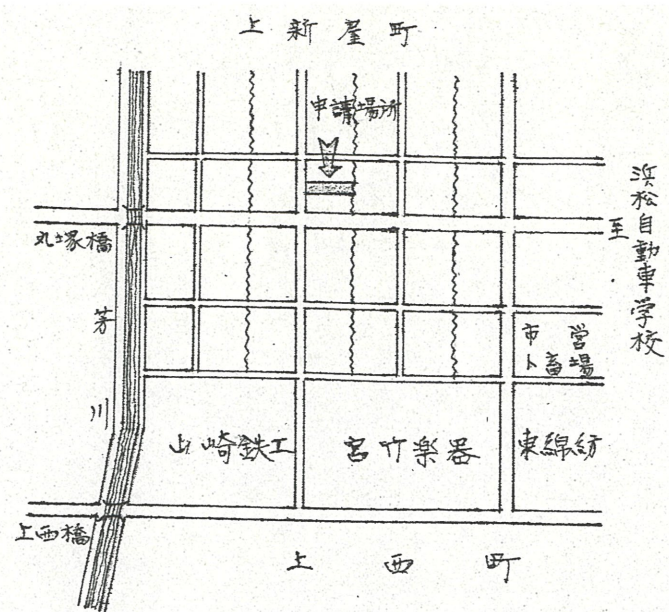

附近見取図

地籍図 (実測図及び公図写)

断面図

道路位置指定図	指定番号	41-7-1
丸塚町 地内	指定年月日	S41. 4. 9

公 図 写
S=1/500

実 測 図
S=1/300