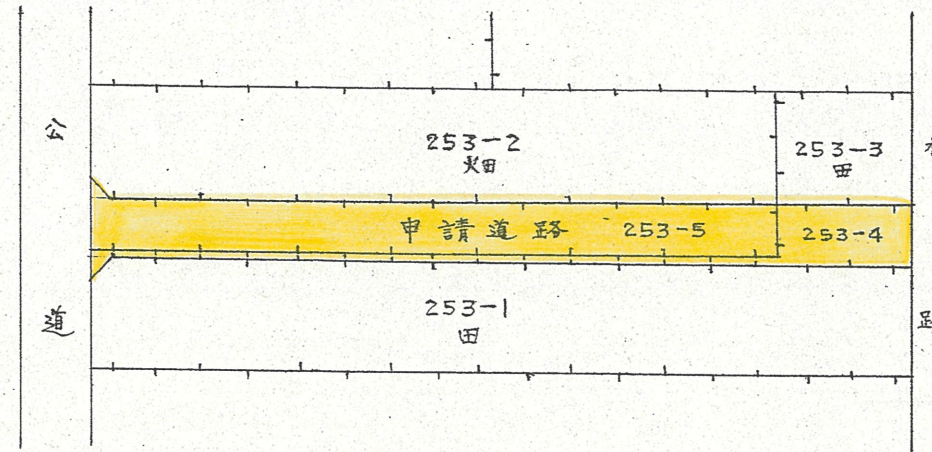

附近見取図

地籍図 (実測図及び公図写)

断面図

道路位置指定図	指定番号	41-7-1
丸塚町 地内	指定年月日	S41. 4. 9

公 図 写
S=1/500

実 測 図
S=1/300