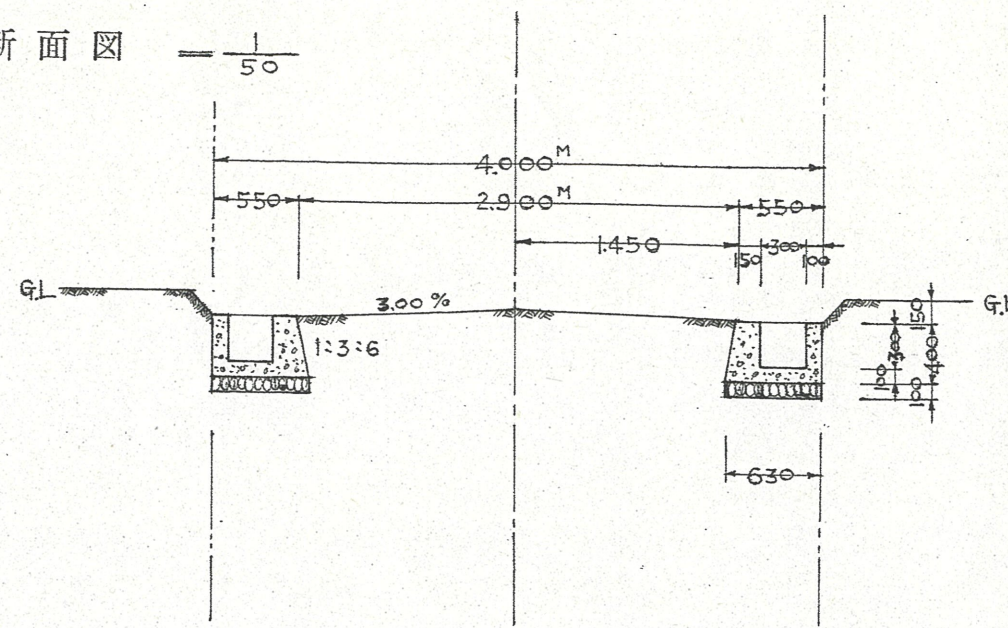

附近見取図

地籍図 (実測図及び公図写)

断面図

道路位置指定図	指定番号	41-7-1
丸塚町 地内	指定年月日	S41. 4. 9

公 図 写
S=1/500

実 測 図
S=1/300