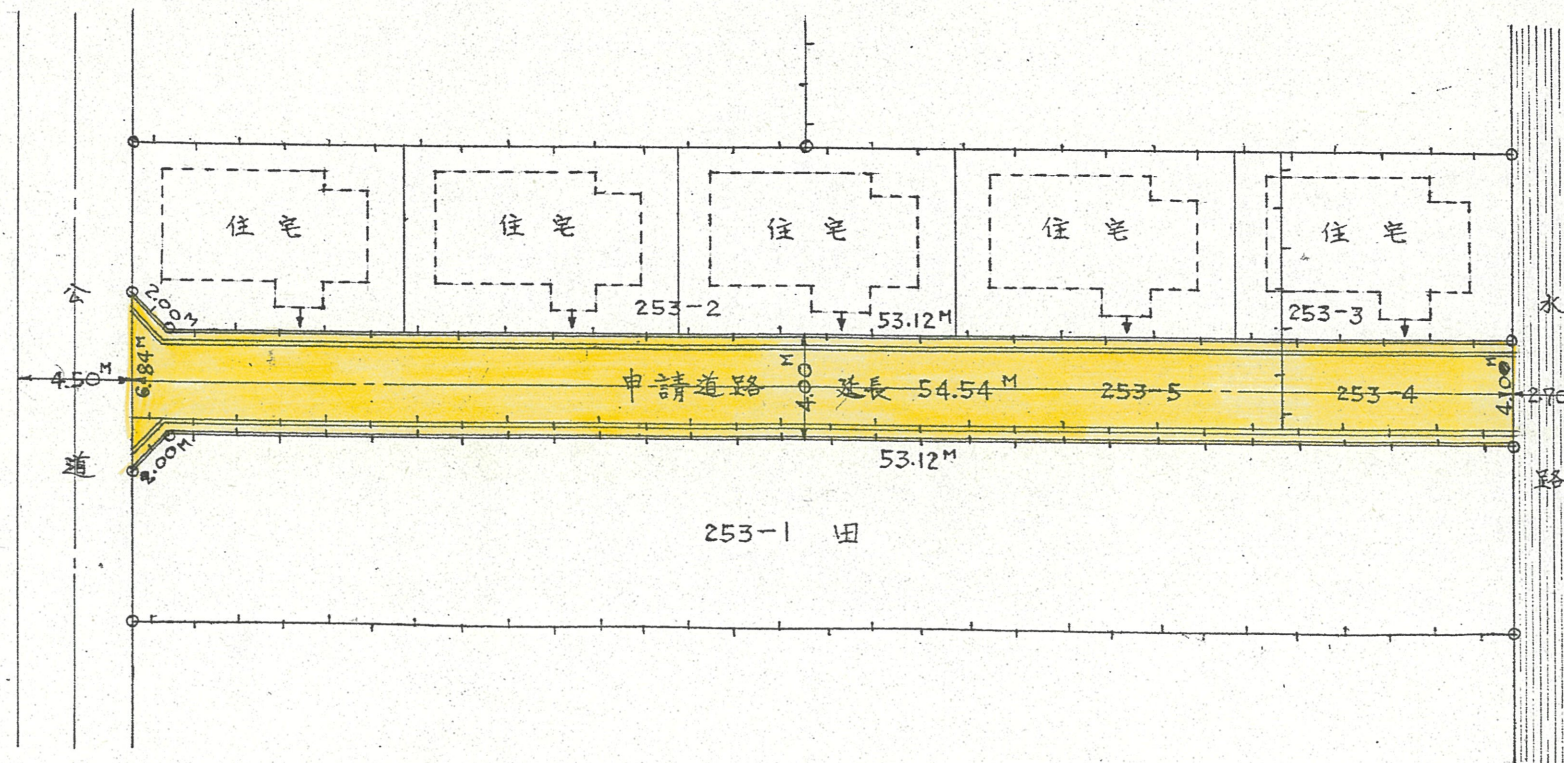

附近見取図

地籍図 (実測図及び公図写)

断面図

道路位置指定図	指定番号	41-7-1
丸塚町 地内	指定年月日	S41. 4. 9

公 図 写
S=1/500

実 測 図
S=1/300