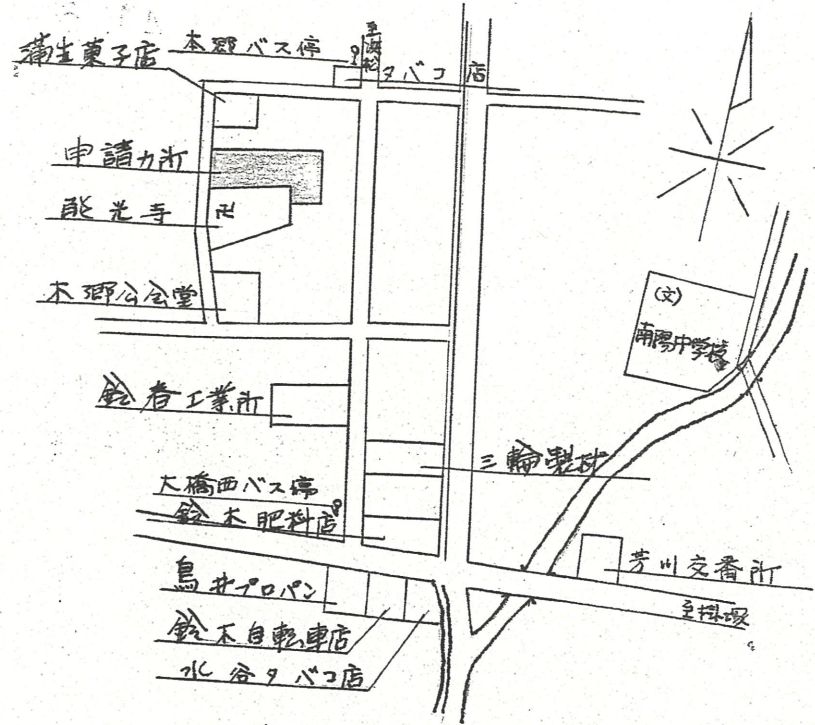

附近見取図

断面図 1/200

143-2 140-4 108-2 140-6 道路幅員5Mとする

道路位置指定図	指定番号	41-91
本郷町 地内	指定年月日	S41. 6. 6

※注意事項があるため、窓口にてご確認ください。

公園図 1/600

道路位置指定図	指定番号	41-91
本郷町 地内	指定年月日	S41. 6. 6

※注意事項があるため、窓口にてご確認ください。