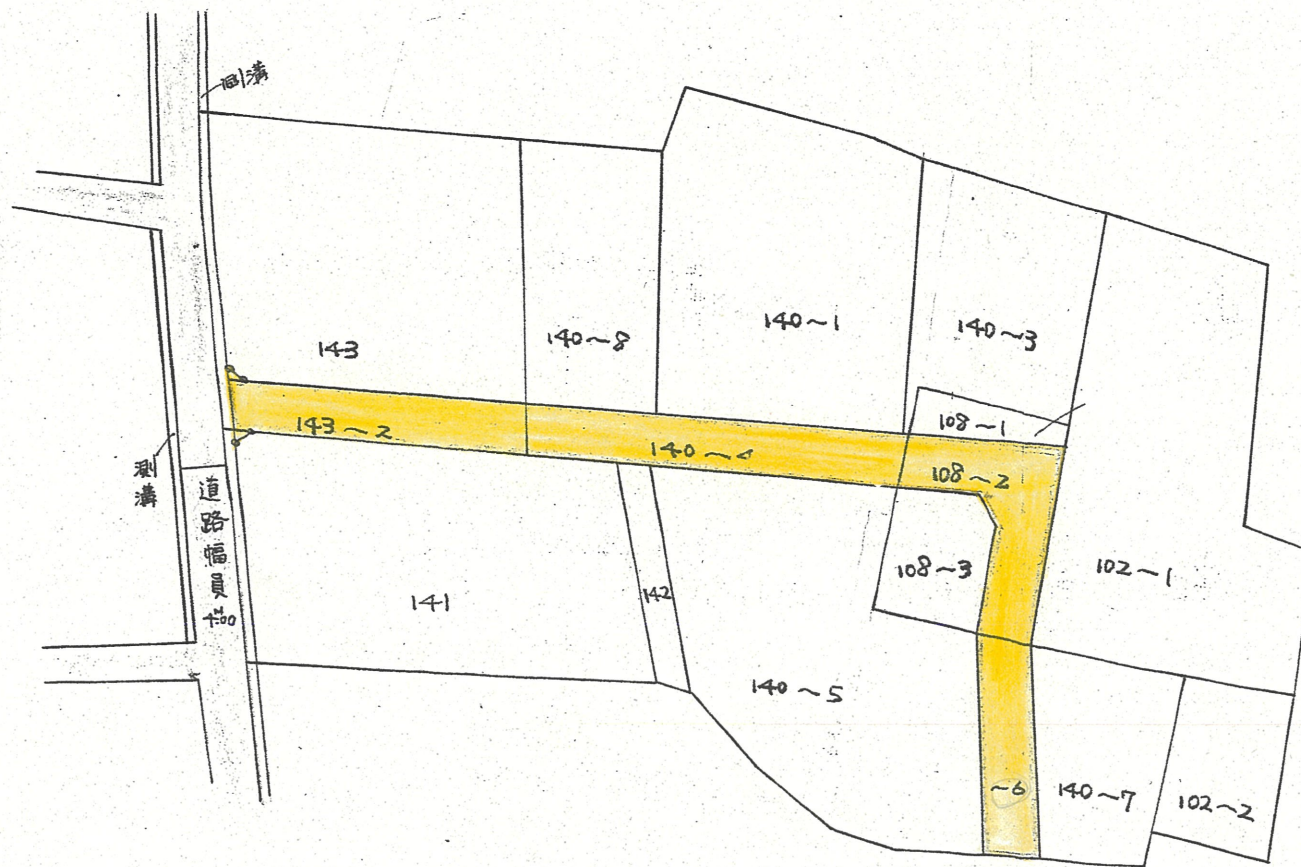

附近見取図

断面図 1/200

143-2 140-4 108-2 140-6 道路幅員5Mとする

道路位置指定図	指定番号	41-91
本郷町 地内	指定年月日	S41. 6. 6

※注意事項があるため、窓口にてご確認ください。

公園図 1/600

道路位置指定図	指定番号	41-91
本郷町 地内	指定年月日	S41. 6. 6

※注意事項があるため、窓口にてご確認ください。