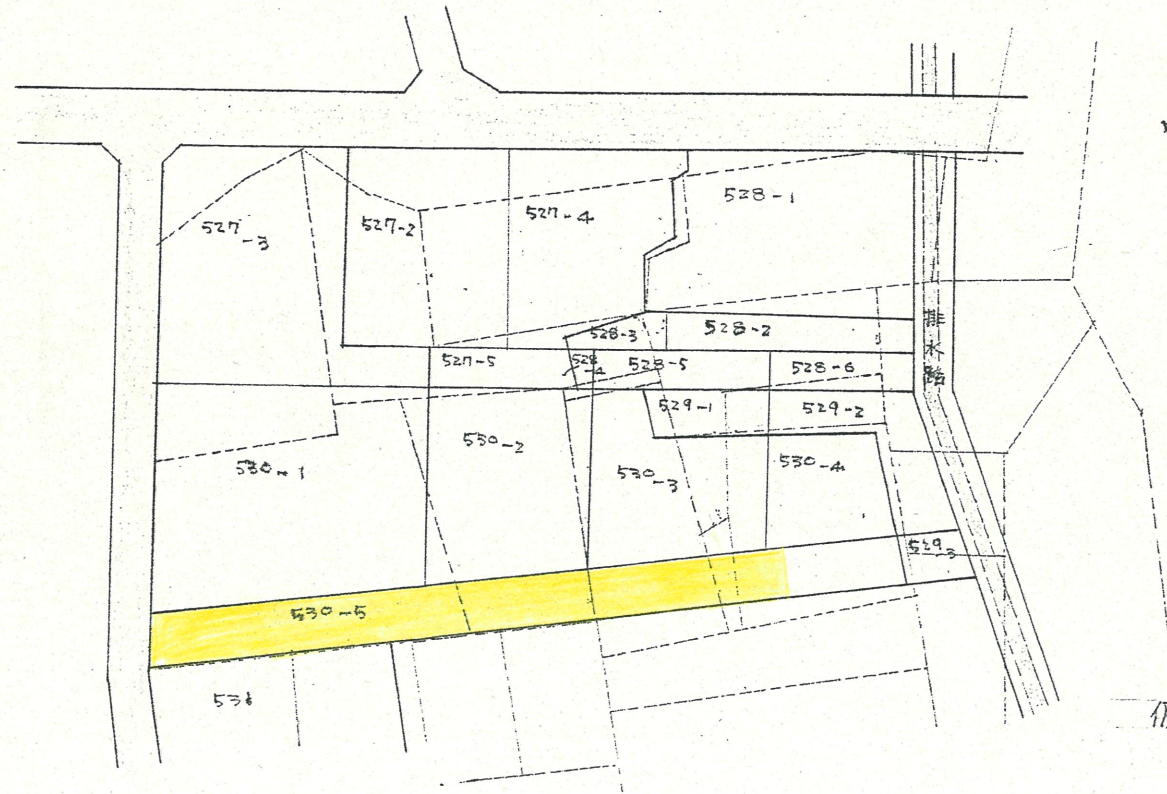

附近見取図

道路位置指定図	指定番号	42-100
積志町 地内	指定年月日	S43. 1. 20

縦断面図 S 1: 500

横断面図 S 1: 100

実測平面図 S 1: 600

換地對照圖 1:600

公園 1:600