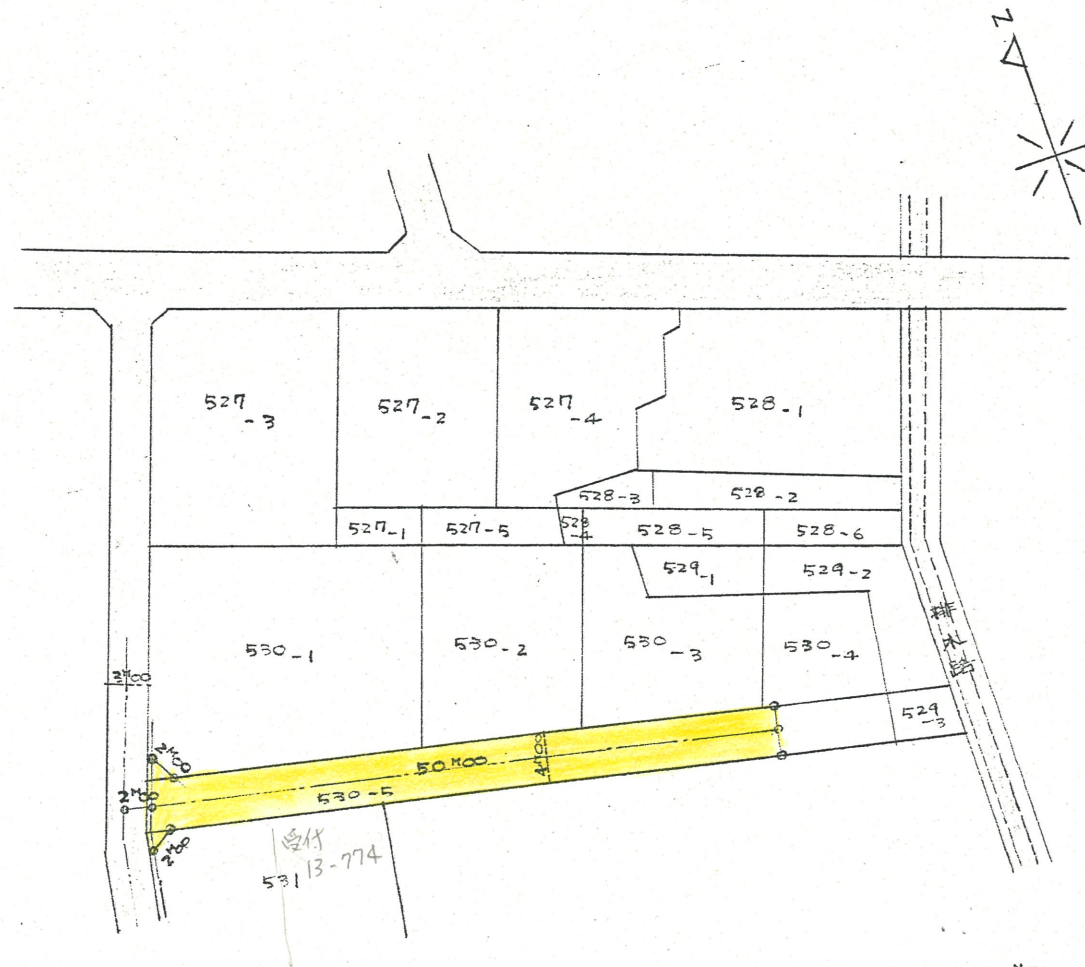

附近見取図

道路位置指定図	指定番号	42-100
積志町 地内	指定年月日	S43. 1. 20

縦断面図 S 1: 500

横断面図 S 1: 100

実測平面図 S 1: 600

換地對照圖 1:600

公園 1:600