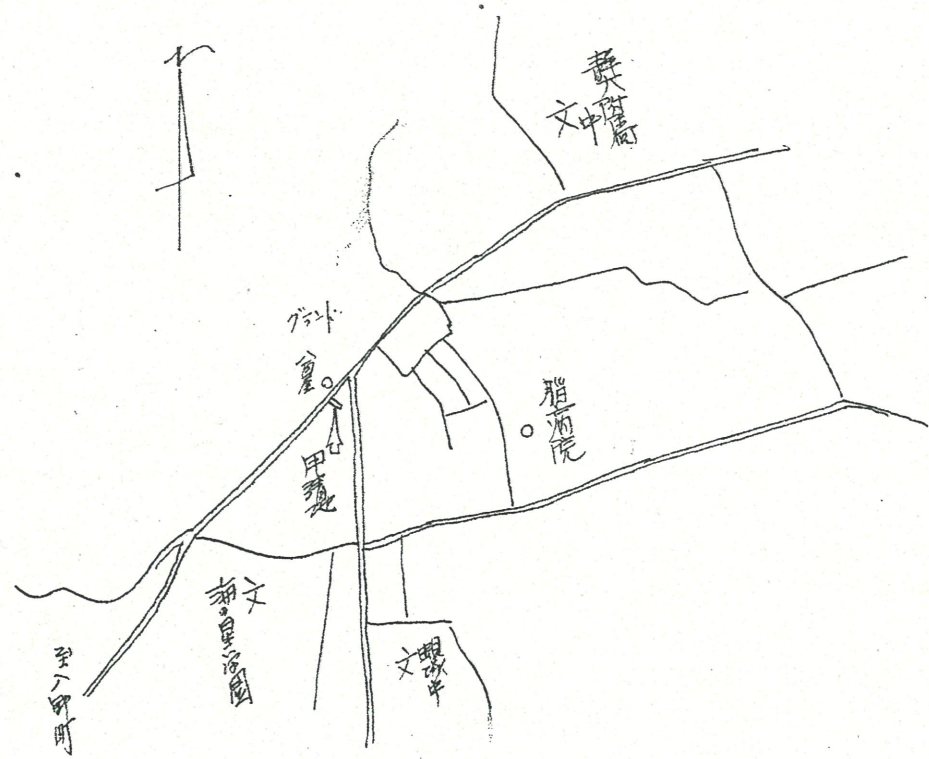

附近見取図

断面図

道路位置指定図	指定番号	42-103
蜷塚町 地内	指定年月日	S43. 1.20

地籍図 (実測図及び公図写)