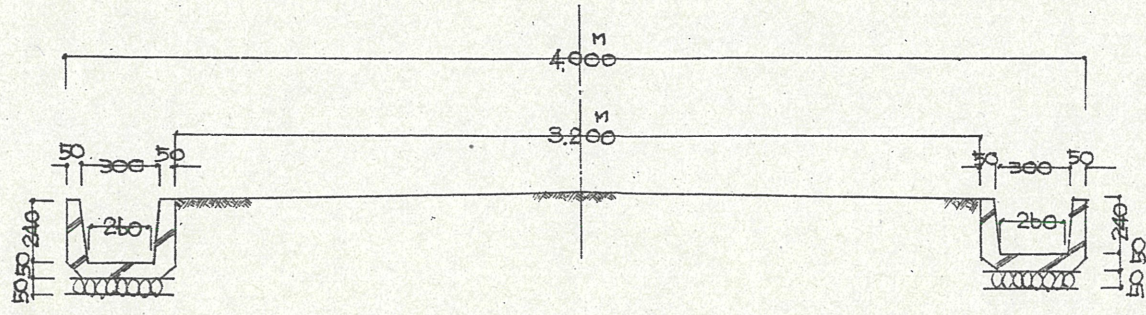

附近見取図

道路位置指定図	指定番号	42-118-1
館山寺町 地内	指定年月日	S43. 1. 20

断面図 1/30

公図写 1/600