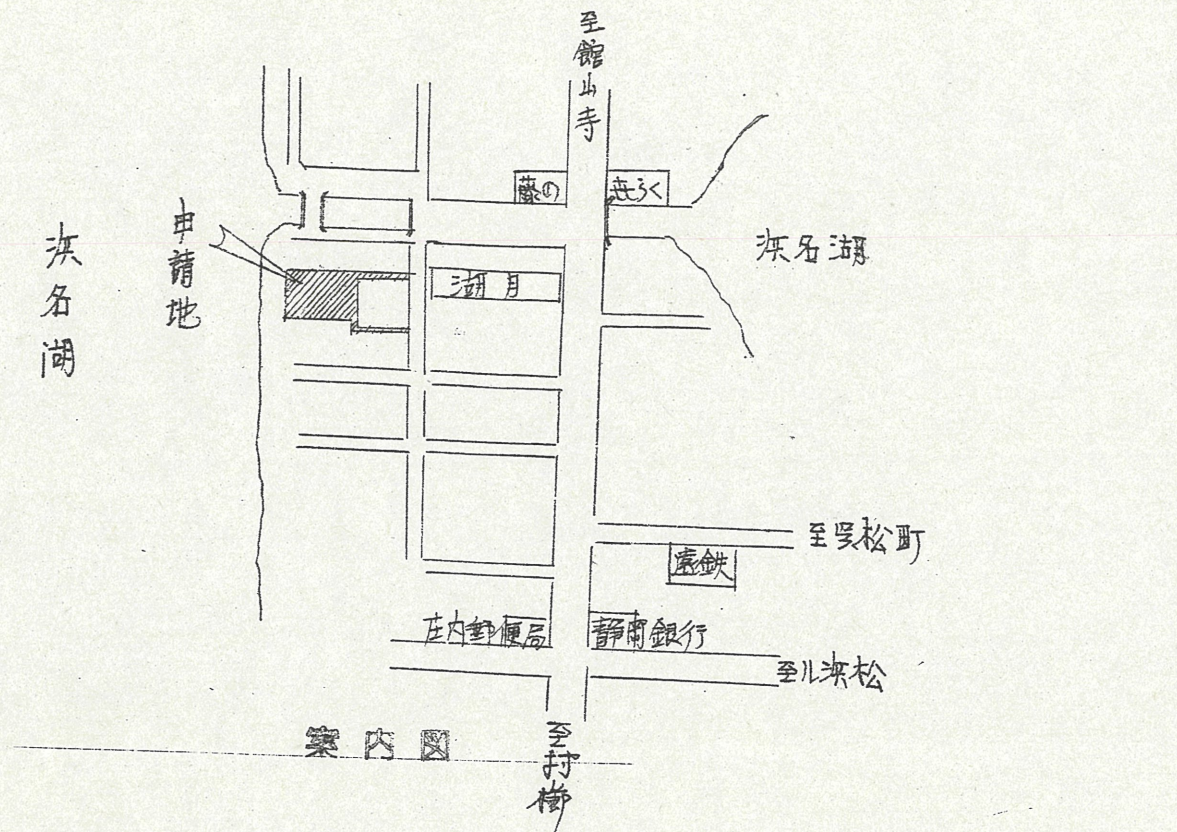

附近見取図

道路位置指定図	指定番号	42-118-1
館山寺町 地内	指定年月日	S43. 1. 20

断面図 1/30

公図写 1/600