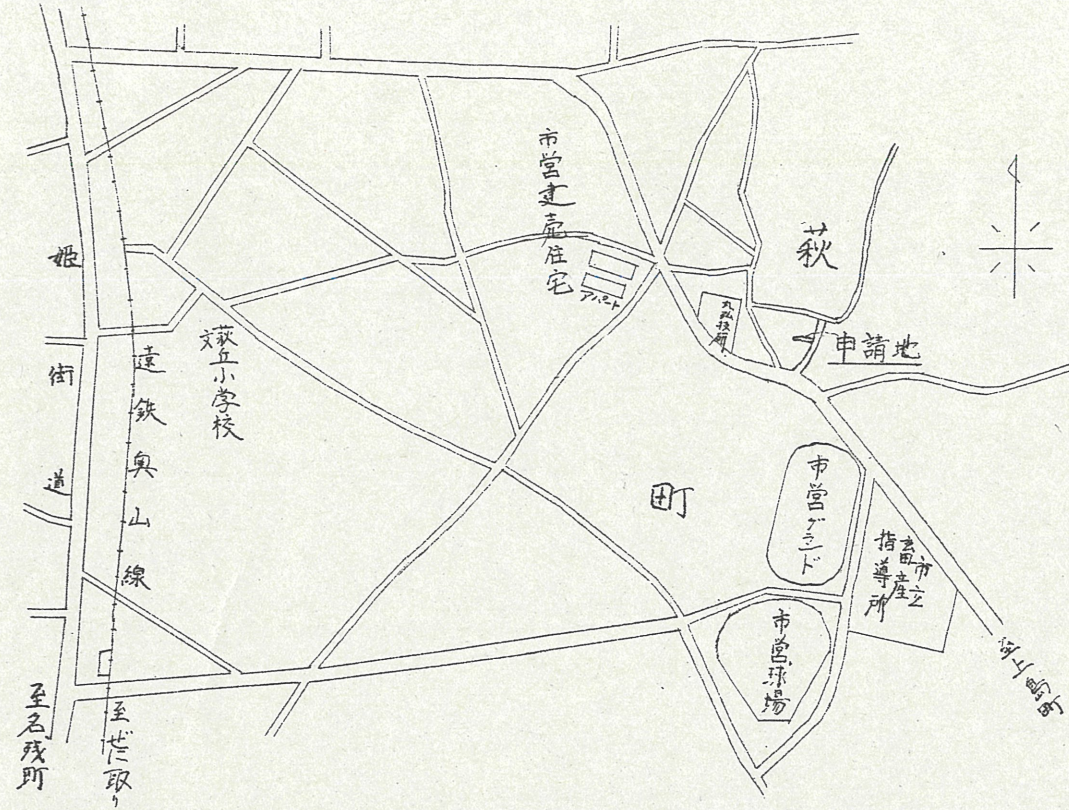

附近見取図

道路位置指定図	指定番号	42-118
萩町 地内	指定年月日	S43. 3. 11

断面図