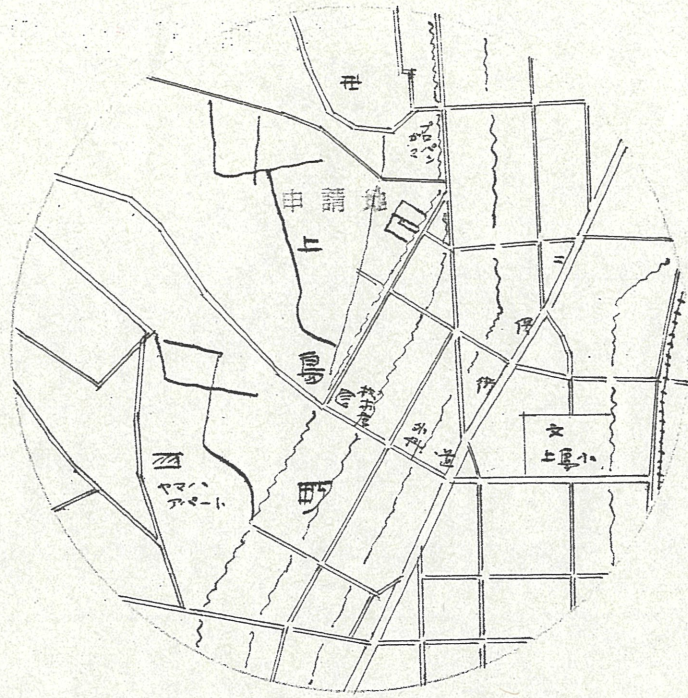

附近見取図

断面図

道路位置指定図	指定番号	42-127
上島町 地内	指定年月日	S43. 3.11

実測図

1/300

公図写 1/600

通行路
昭和43年3月8日
静岡県指令環土第4965号 許可