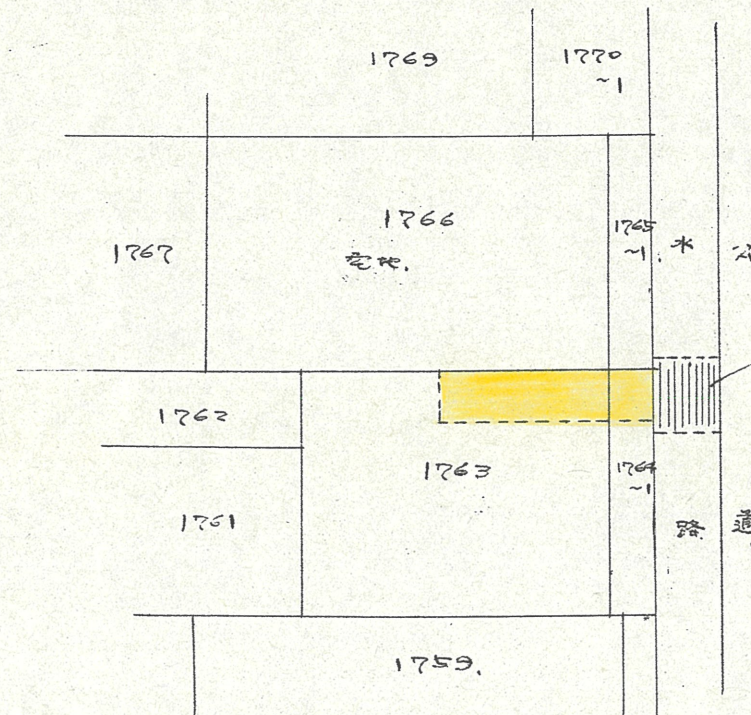

附近見取図

断面図

道路位置指定図	指定番号	42-127
上島町 地内	指定年月日	S43. 3.11

実測図

1/300

公図写 1/600

通行路
昭和43年3月8日
静岡県指令環土第4965号 許可