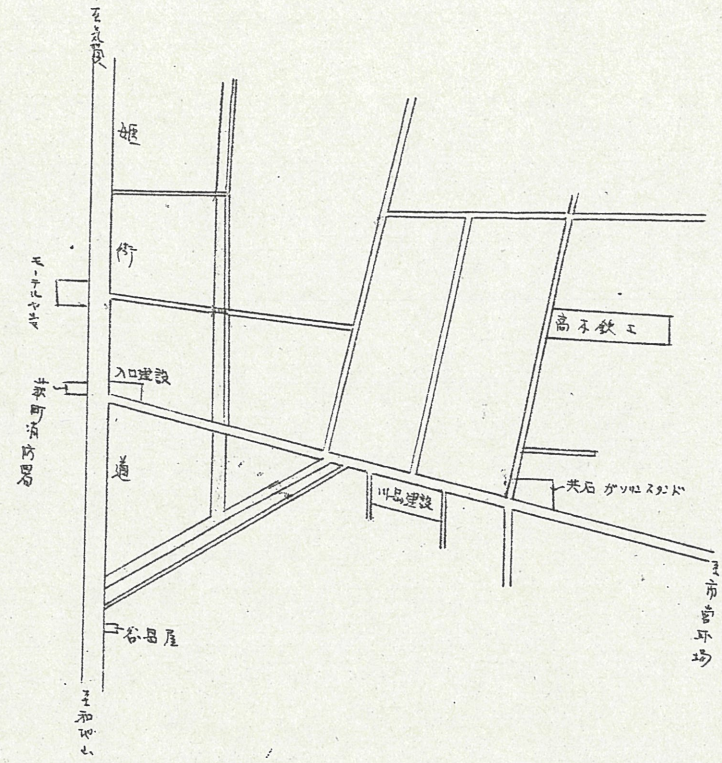

附近見取図

道路位置指定図	指定番号	42-130
萩町 地内	指定年月日	S43. 3. 1

断面図

S $\frac{1}{40}$

公圖写 1/600

実測図 1/300