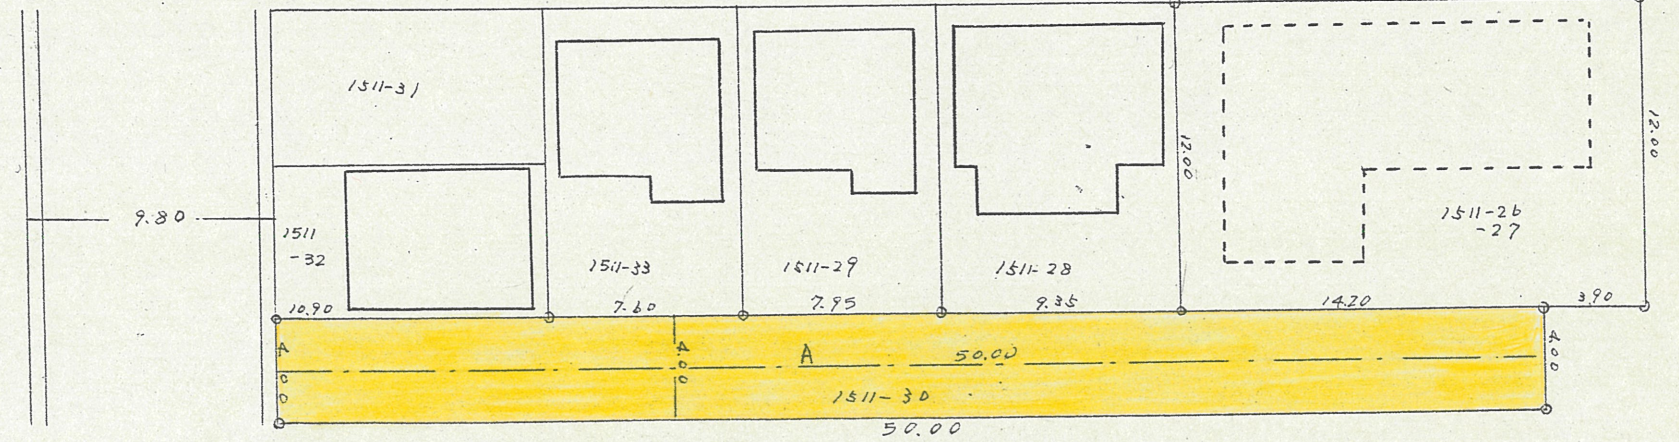

附近見取図

道路位置指定図	指定番号	42-130
萩町 地内	指定年月日	S43. 3. 1

断面図

S $\frac{1}{40}$

公圖写 1/600

実測図 1/300