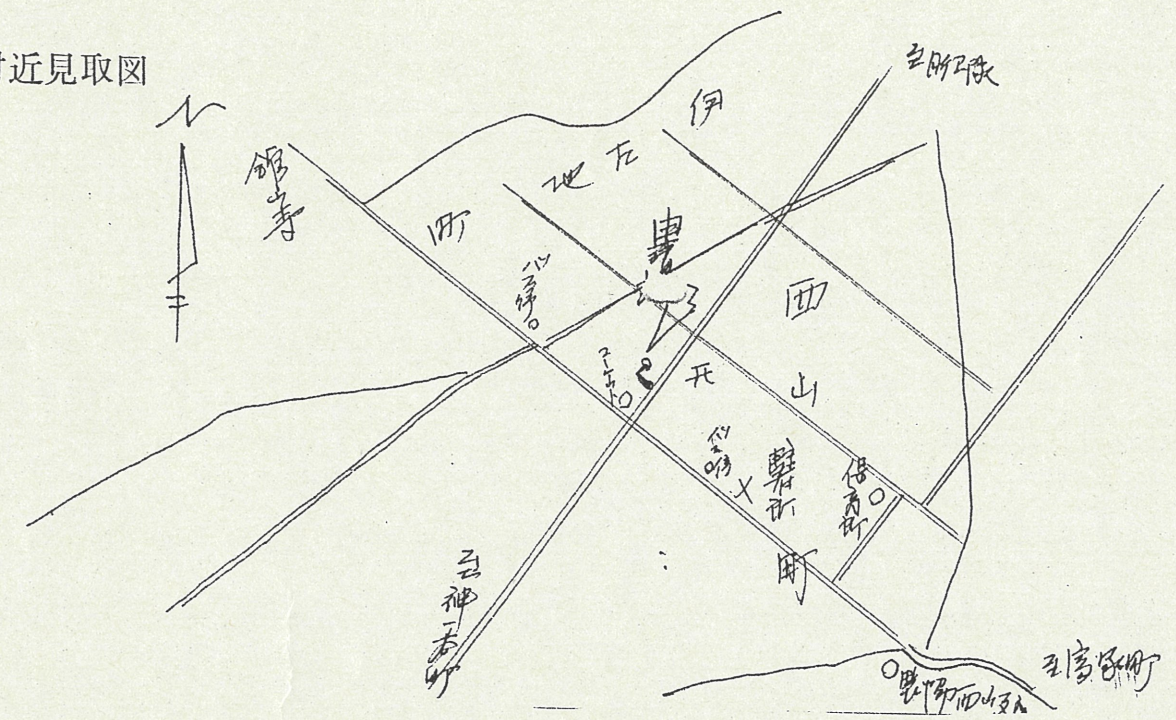

道路位置指定図	指定番号	42-14
西山町 地内	指定年月日	S42.7.2

附近見取図

断面図

実測図 1/300

公園 1/600