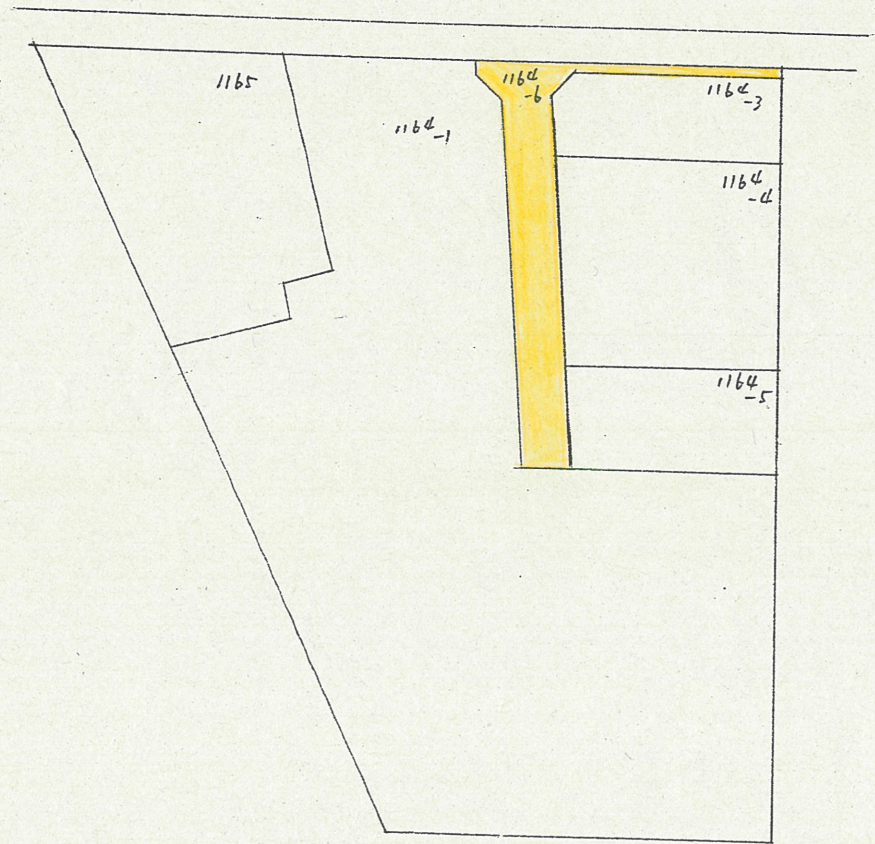

附近見取図

公園字 縮尺 1/600

断面図

実測図 縮尺 1/500

道路位置指定図	指定番号	42-140
三方原町 地内	指定年月日	S43. 4.30